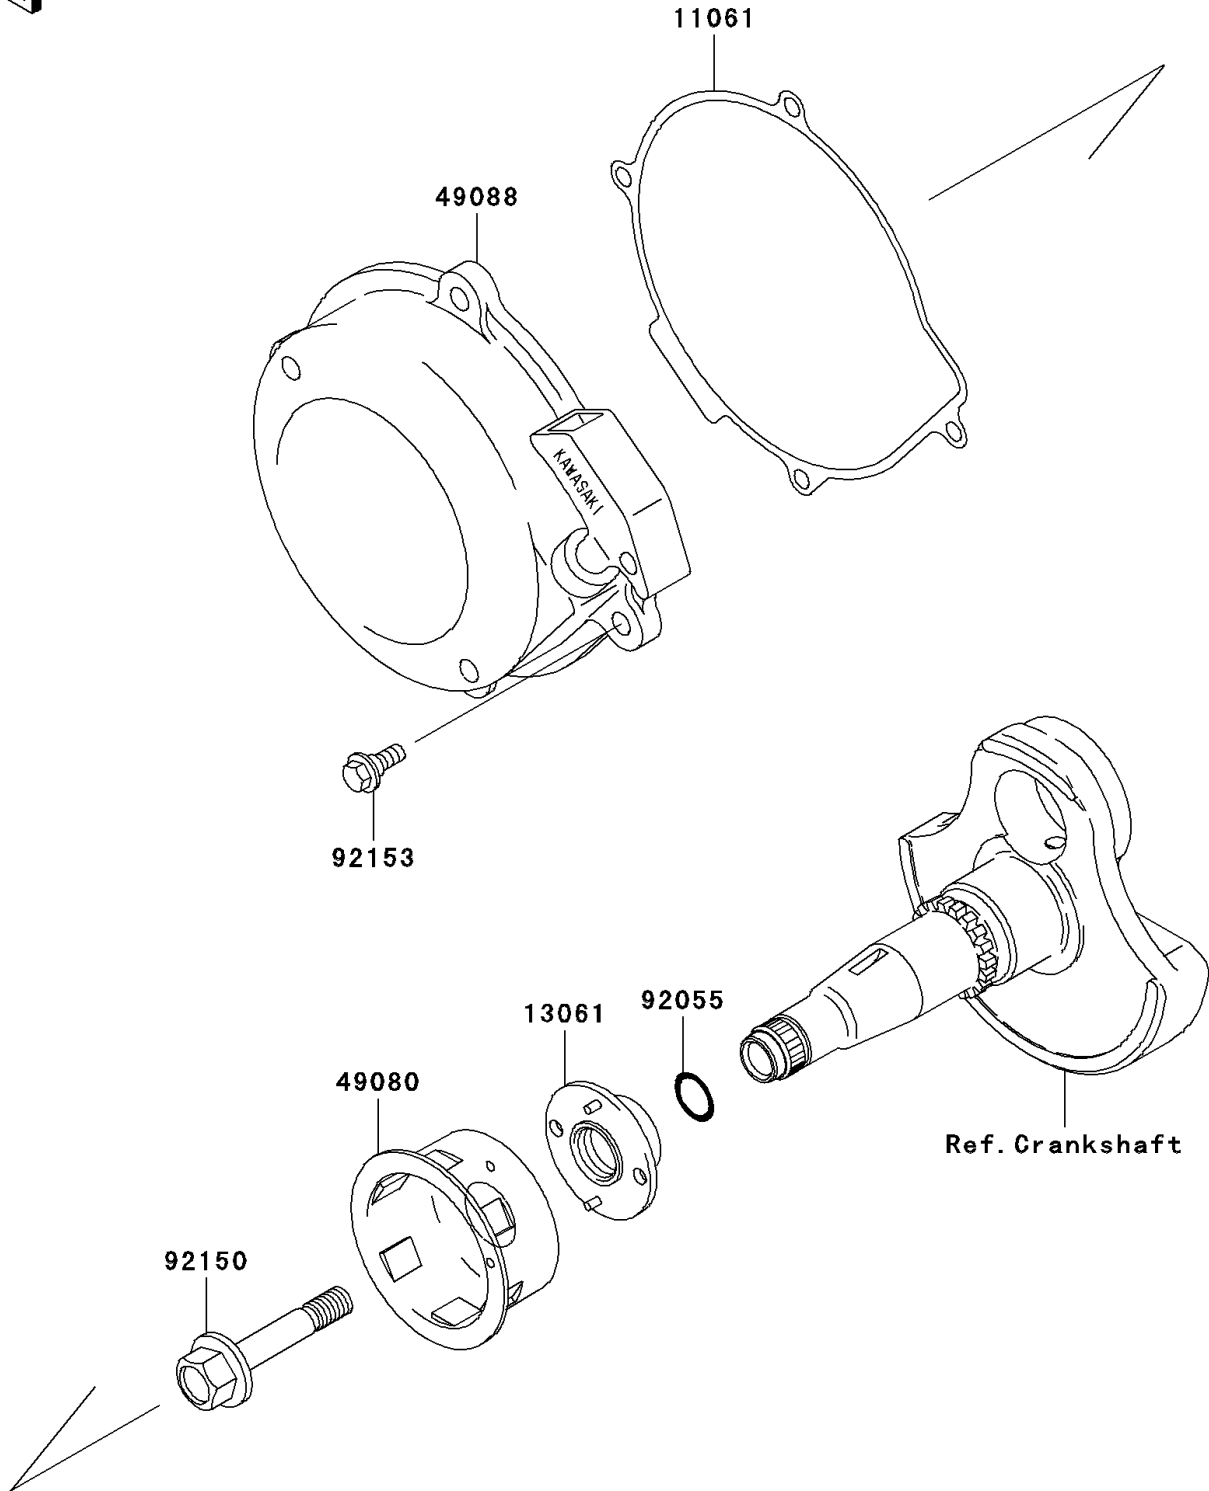

## PARTS DIAGRAM

Recoil Starter(-VF360AE607660)

E3040

## PARTS LIST

Recoil Starter(-VF360AE607660)

ITEM NAME	PART NUMBER	QUANTITY
GASKET (Ref # 11061)	11061-1153	1
BOSS,STARTING PULLEY (Ref # 13061)	13061-1867	1
PULLEY-STARTING (Ref # 49080)	49080-1060	1
STARTER-RECOIL (Ref # 49088)	49088-1058	1
RING-O,16.8X2.4 (Ref # 92055)	92055-1258	1
BOLT,12X65 (Ref # 92150)	92150-1987	1
BOLT,FLANGED,6X16 (Ref # 92153)	92153-7007	4