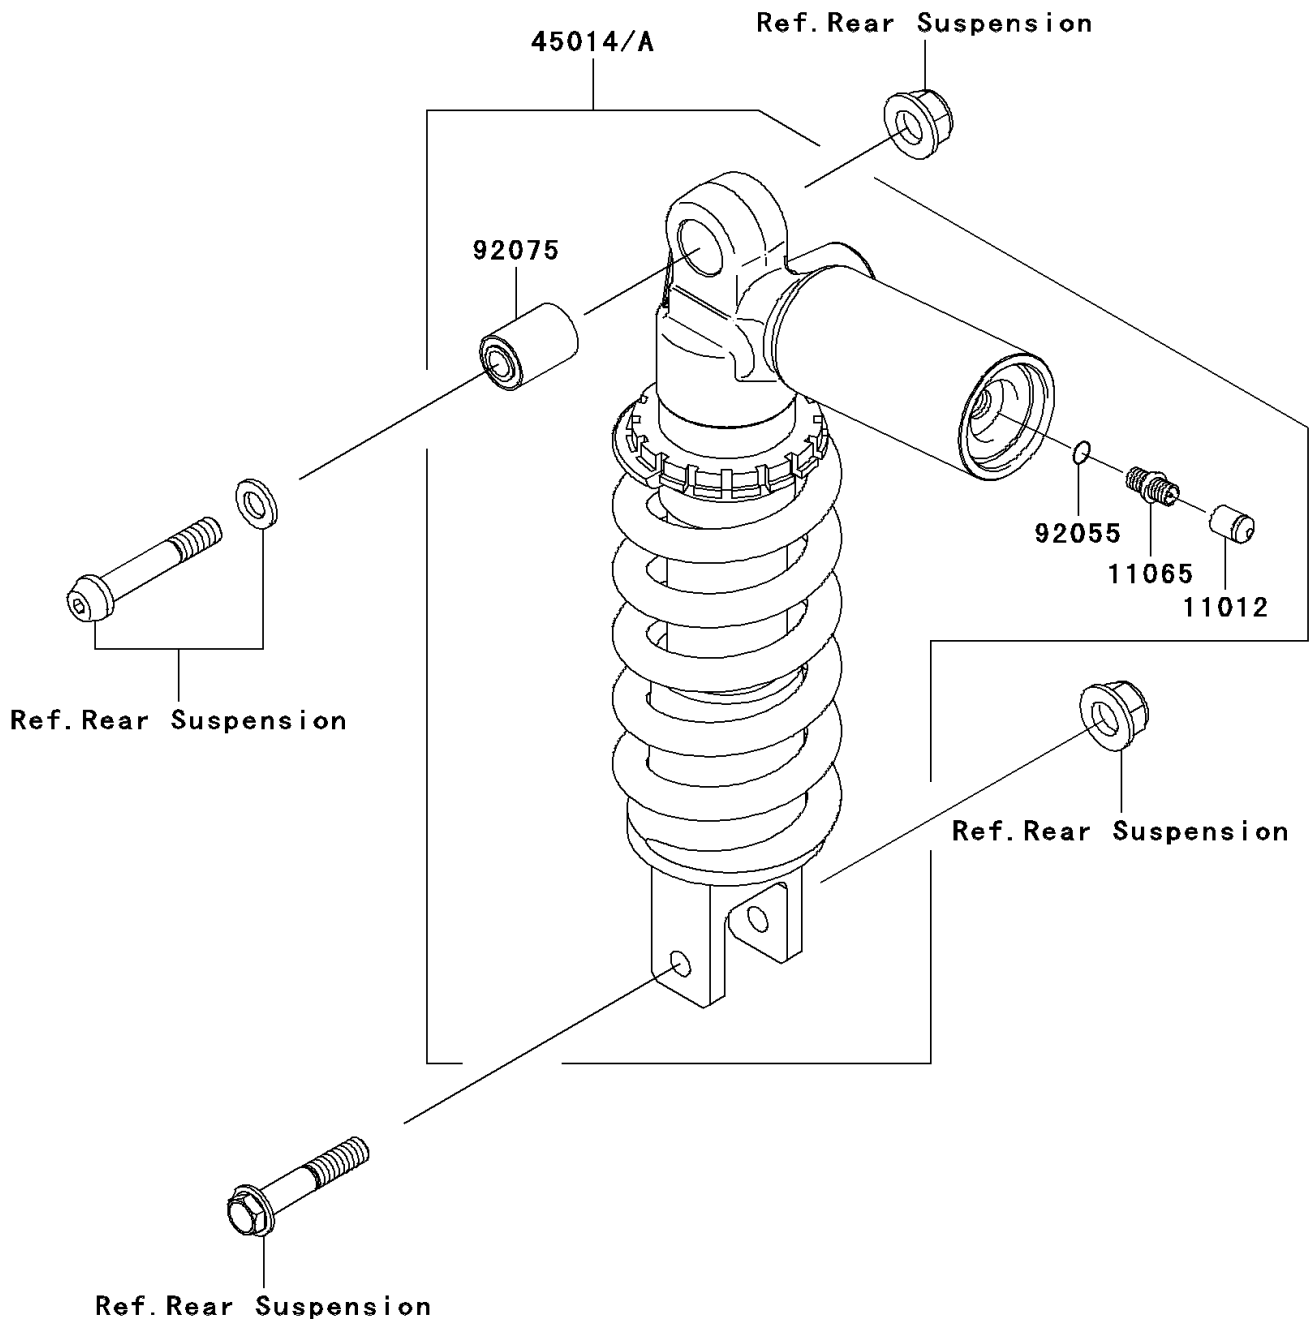

2008 Z1000 PARTS DIAGRAM

Shock Absorber(s)

F2280

2008 Z1000 PARTS LIST

Shock Absorber(s)

ITEM NAME	PART NUMBER	QUANTITY
CAP (Ref # 11012)	11012-1283	1
CAP,AIR VALVE (Ref # 11065)	11065-0009	1
RING-O (Ref # 92055)	92055-0002	1
DAMPER,SHOCKABSORBER (Ref # 92075)	92075-1426	1
SHOCK,SPRING,SIL+BODY,BLK (Ref # 45014)	45014-0141-23A	1
SHOCK,SPRING,ORG+BODY,BLK (Ref # 45014A)	45014-0141-23B	1