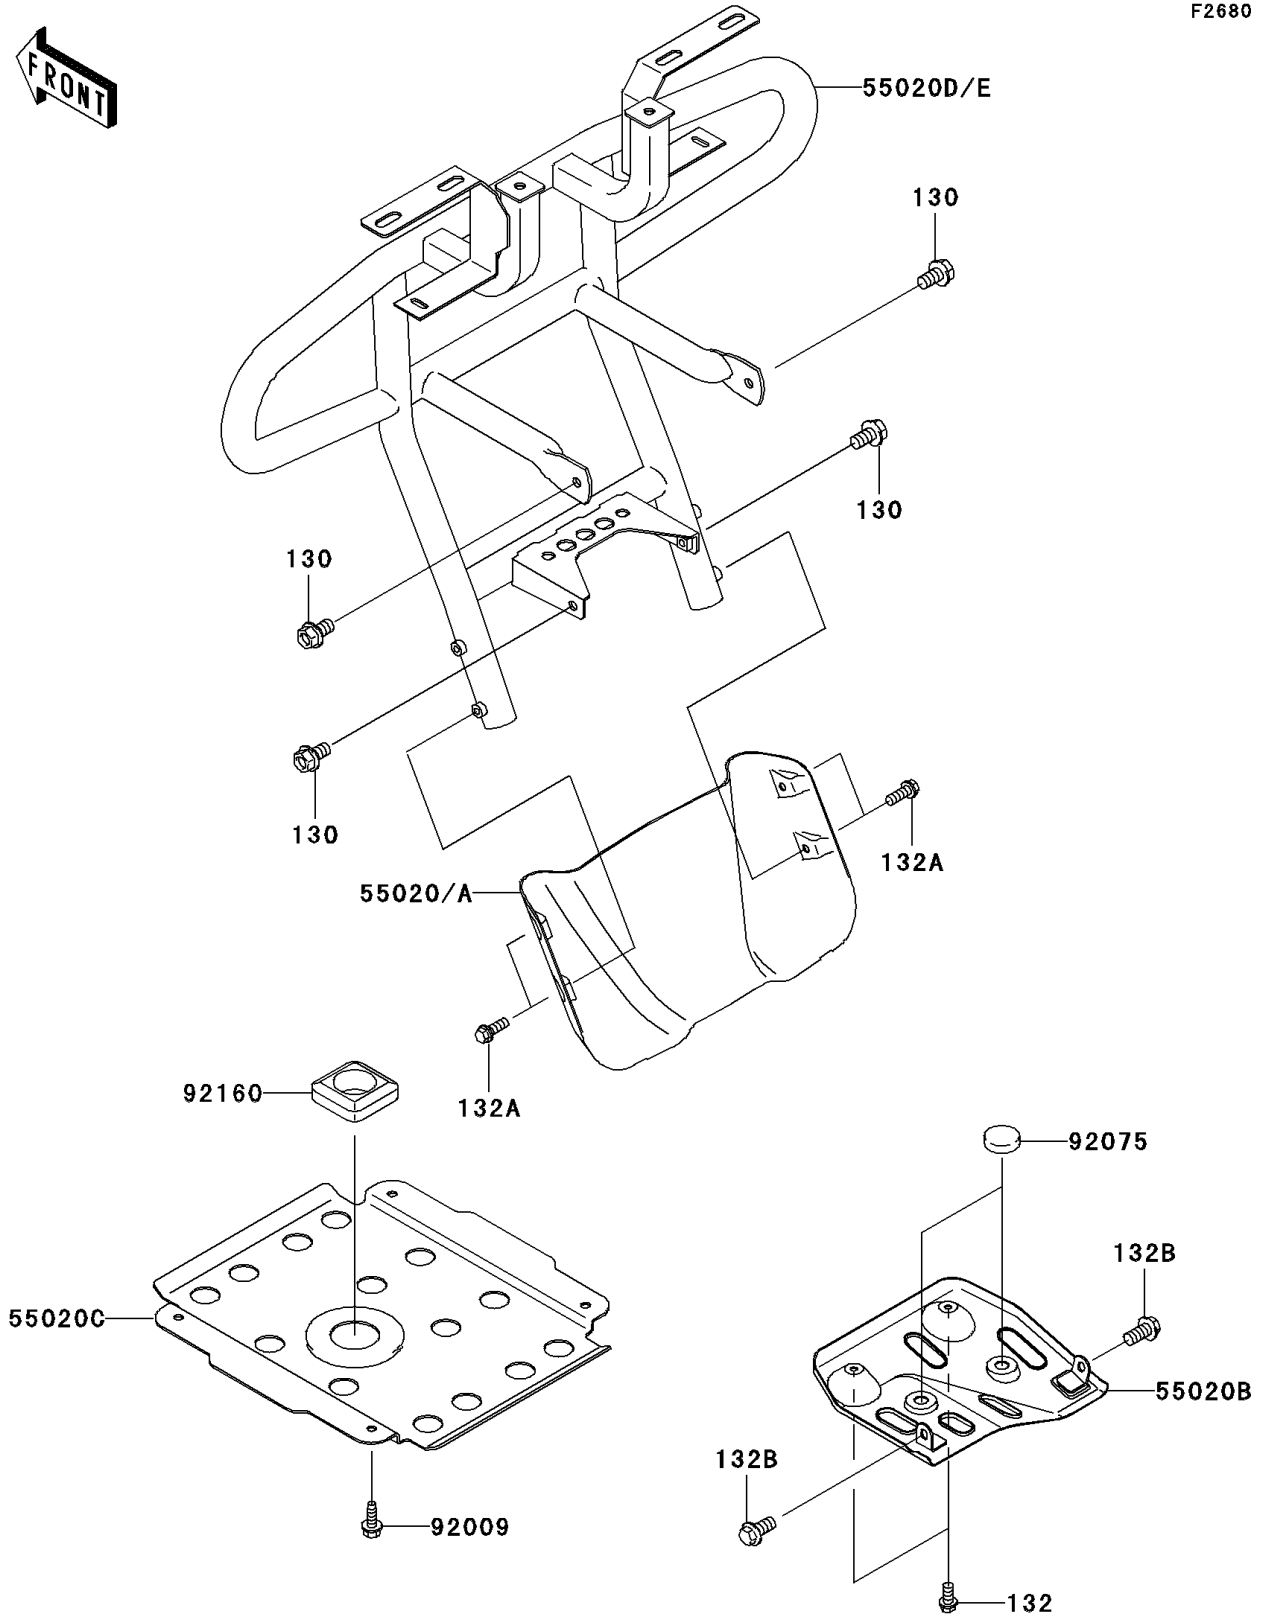

2005 Prairie 360 PARTS DIAGRAM

Guard(s)

F2680

2005 Prairie 360 PARTS LIST

Guard(s)

ITEM NAME	PART NUMBER	QUANTITY
BOLT-FLANGED,8X14 (Ref # 130)	130J0814	4
BOLT-FLANGED-SMALL,6X12 (Ref # 132)	132J0612	2
BOLT-FLANGED-SMALL,6X16 (Ref # 132A)	132J0616	4
BOLT-FLANGED-SMALL,8X16 (Ref # 132B)	132J0816	2
GUARD,SKID,FR,M.GRAYSTONE (Ref # 55020A)	55020-1649-379	1
GUARD,SWING ARM (Ref # 55020B)	55020-1756	1
GUARD,ENGINE (Ref # 55020C)	55020-1789	1
GUARD,FR,M.GRAYSTONE (Ref # 55020E)	55020-7504-379	1
SCREW,TAPPING,6.35X15.5 (Ref # 92009)	92009-7501	4
DAMPER (Ref # 92075)	92075-157	2
DAMPER (Ref # 92160)	92160-1772	1