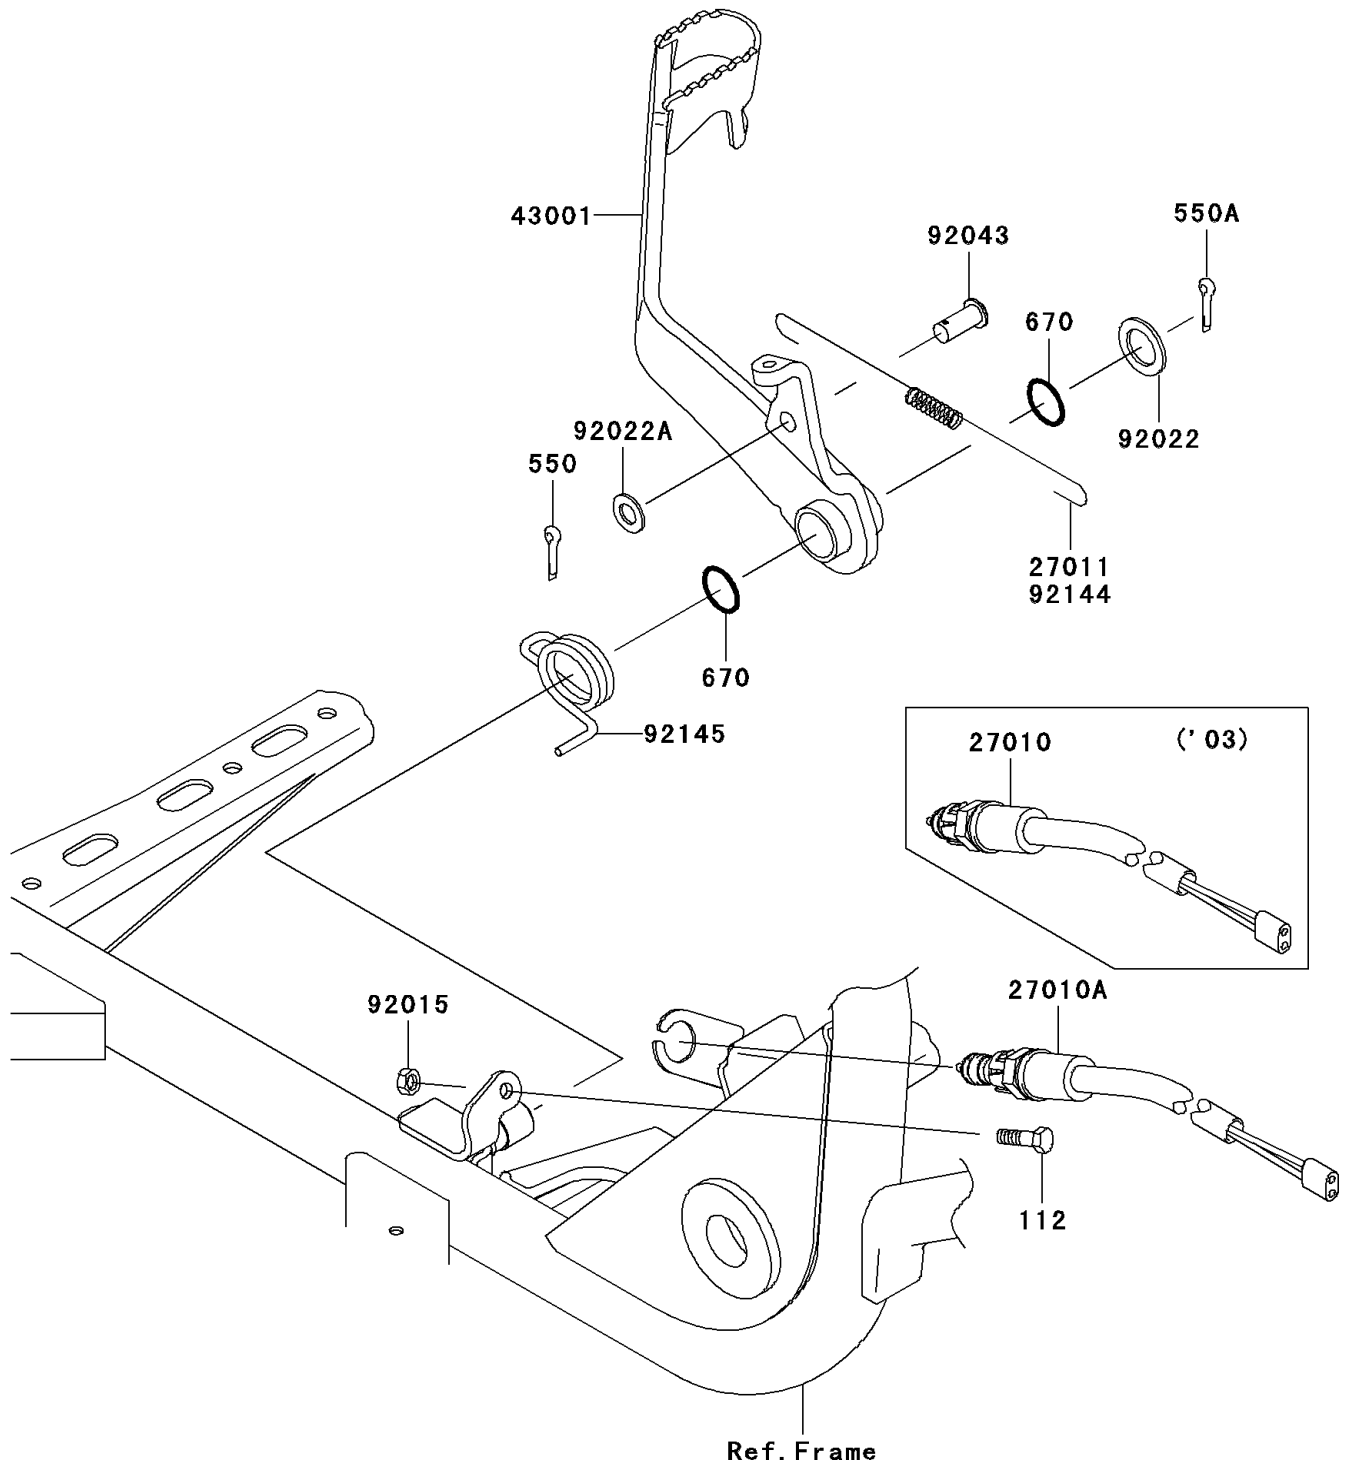

# 2005 Prairie 360 PARTS DIAGRAM

Brake Pedal

F2260

## 2005 Prairie 360 PARTS LIST

### Brake Pedal

ITEM NAME	PART NUMBER	QUANTITY
BOLT-UPSET,6X22 (Ref # 112)	112D0622	1
PIN-COTTER,2.0X15 (Ref # 550)	550D2015	1
PIN-COTTER,2.0X22 (Ref # 550A)	550D2022	1
O RING,15MM (Ref # 670)	670B2015	2
SWITCH,BRAKE (Ref # 27010A)	27010-1494	1
SPRING,BRAKE LAMP SWITCH (Ref # 27011)	27011-015	1
LEVER-BRAKE,PEDAL (Ref # 43001)	43001-7501	1
NUT,6MM (Ref # 92015)	92015-1410	1
WASHER,15.5X24X1.6 (Ref # 92022)	92022-1049	1
WASHER,8.5X16X1.2 (Ref # 92022A)	92022-1582	1
PIN,8X16 (Ref # 92043)	92043-1013	1
SPRING,BRAKE PEDAL RETURN (Ref # 92145)	92145-7503	1