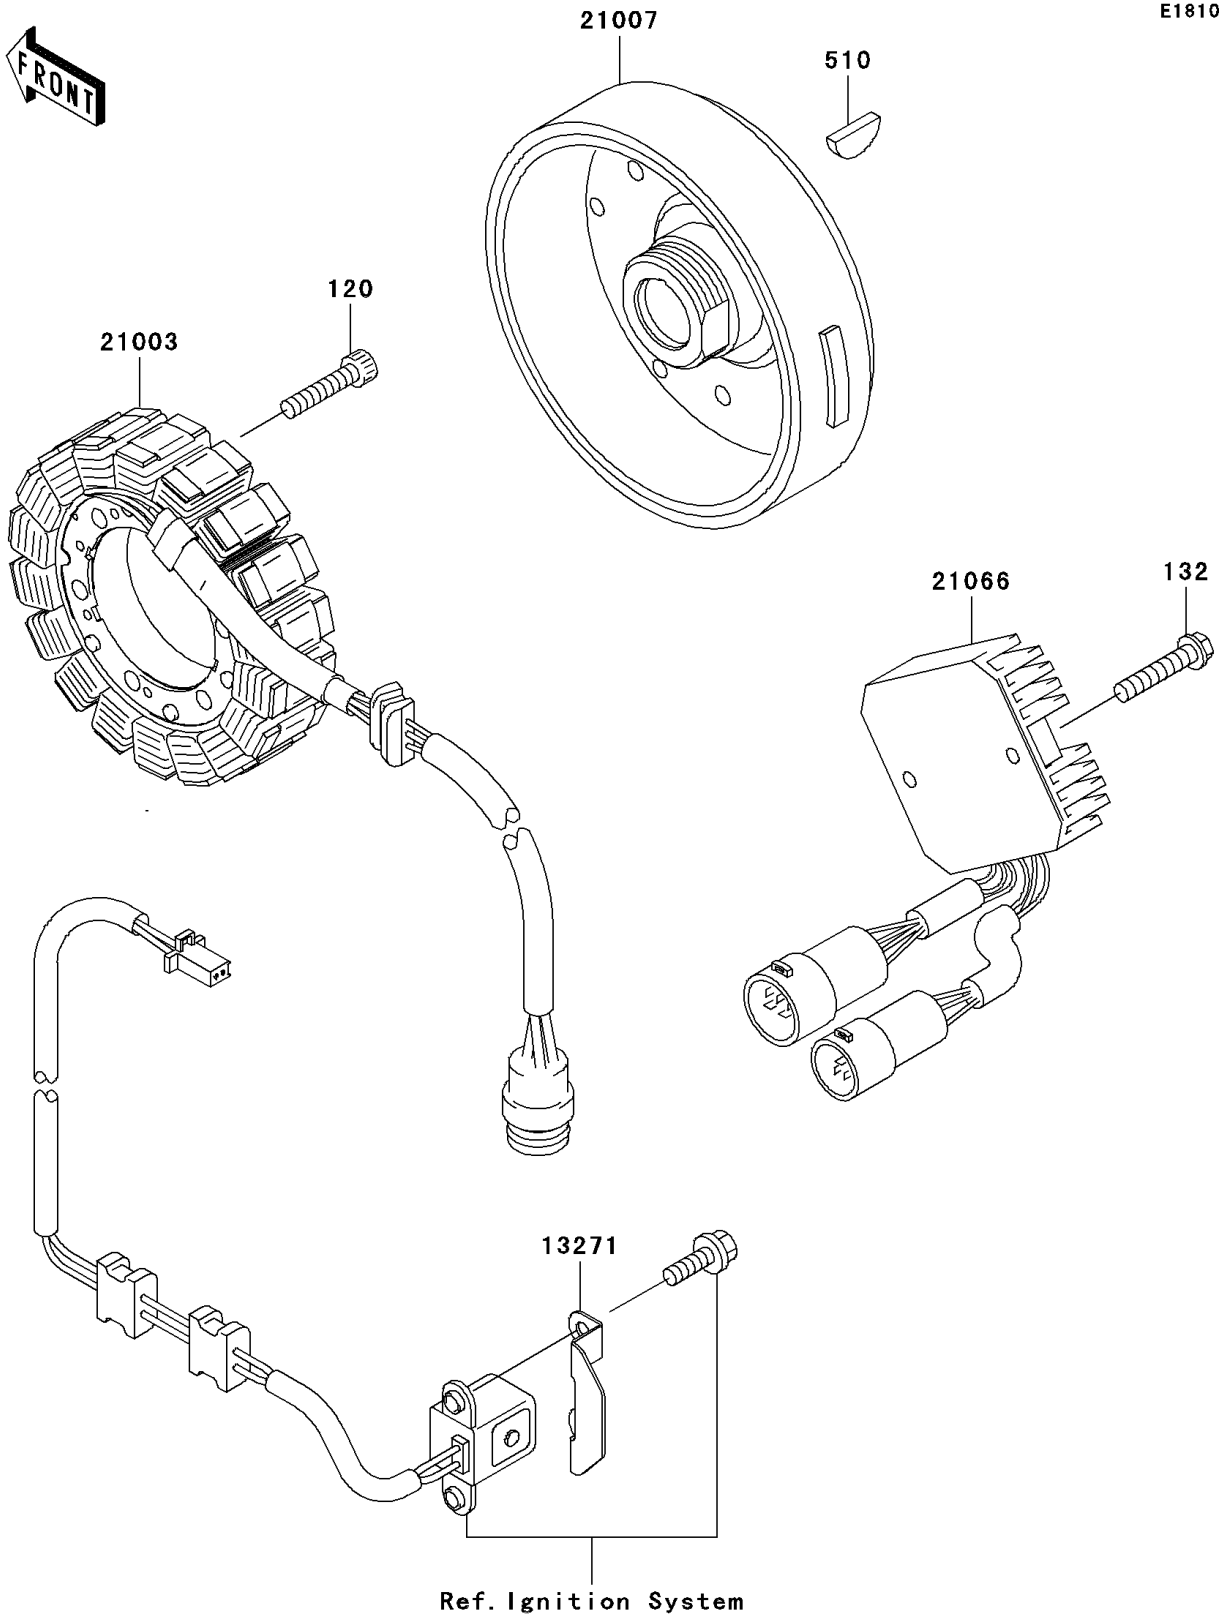

# 2005 Prairie 360 PARTS DIAGRAM

Generator

## 2005 Prairie 360 PARTS LIST

### Generator

ITEM NAME	PART NUMBER	QUANTITY
BOLT-SOCKET,6X28 (Ref # 120)	120P0628	3
BOLT-FLANGED-SMALL,6X30 (Ref # 132)	132Y0630	2
KEY-WOODRUFF (Ref # 510)	510A4200	1
PLATE (Ref # 13271)	13271-1369	1
STATOR (Ref # 21003)	21003-1387	1
ROTOR (Ref # 21007)	21007-1400	1
REGULATOR-VOLTAGE (Ref # 21066)	21066-1112	1