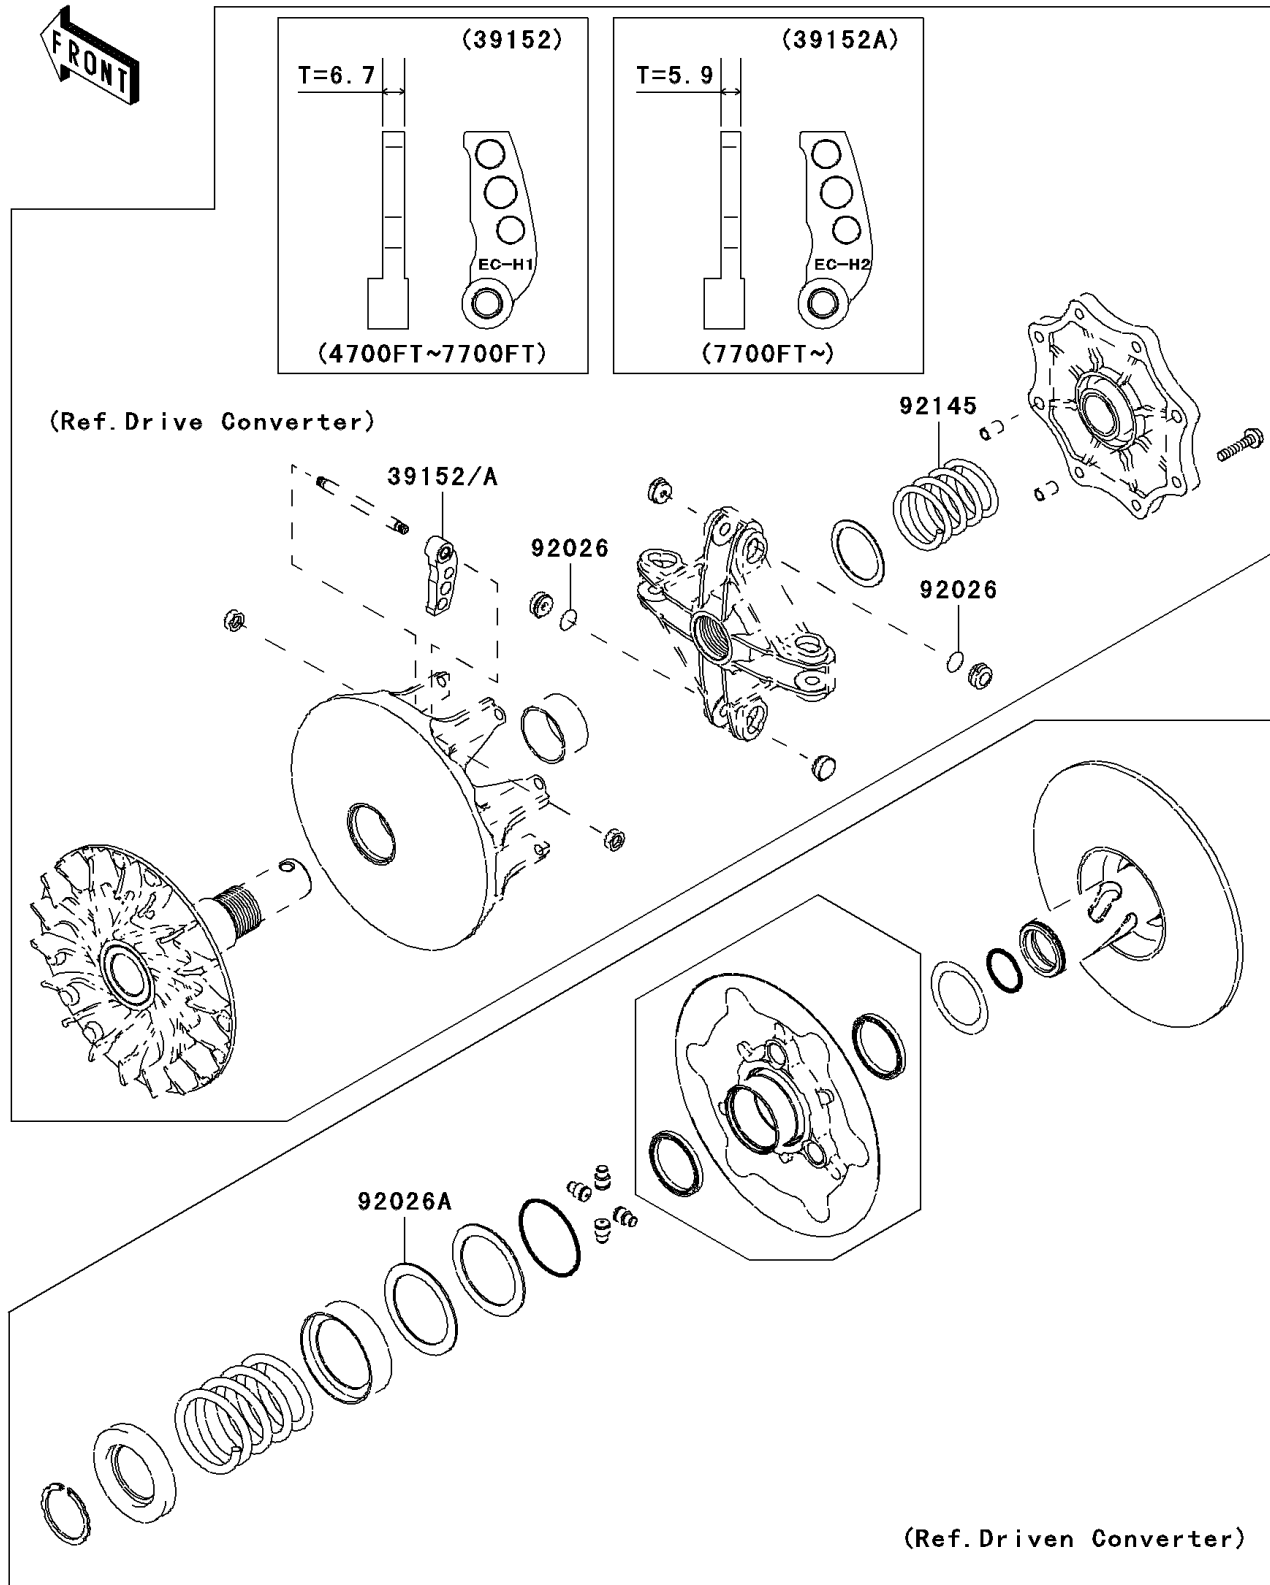

2005 Prairie 360 4X4 PARTS DIAGRAM

Optional Parts(Converter)

F2890A

2005 Prairie 360 4X4 PARTS LIST

Optional Parts(Converter)

ITEM NAME	PART NUMBER	QUANTITY
WEIGHT-RAMP,4700-7700FT (Ref # 39152)	39152-1098	1
WEIGHT-RAMP,7700FT- (Ref # 39152A)	39152-1100	1
SPACER,T=0.1 (Ref # 92026)	92026-0038	1
SPACER,HIGH ALTITUDE (Ref # 92026A)	92026-1623	1
SPRING,CONVERTER DRIVE (Ref # 92145)	92145-1187	1