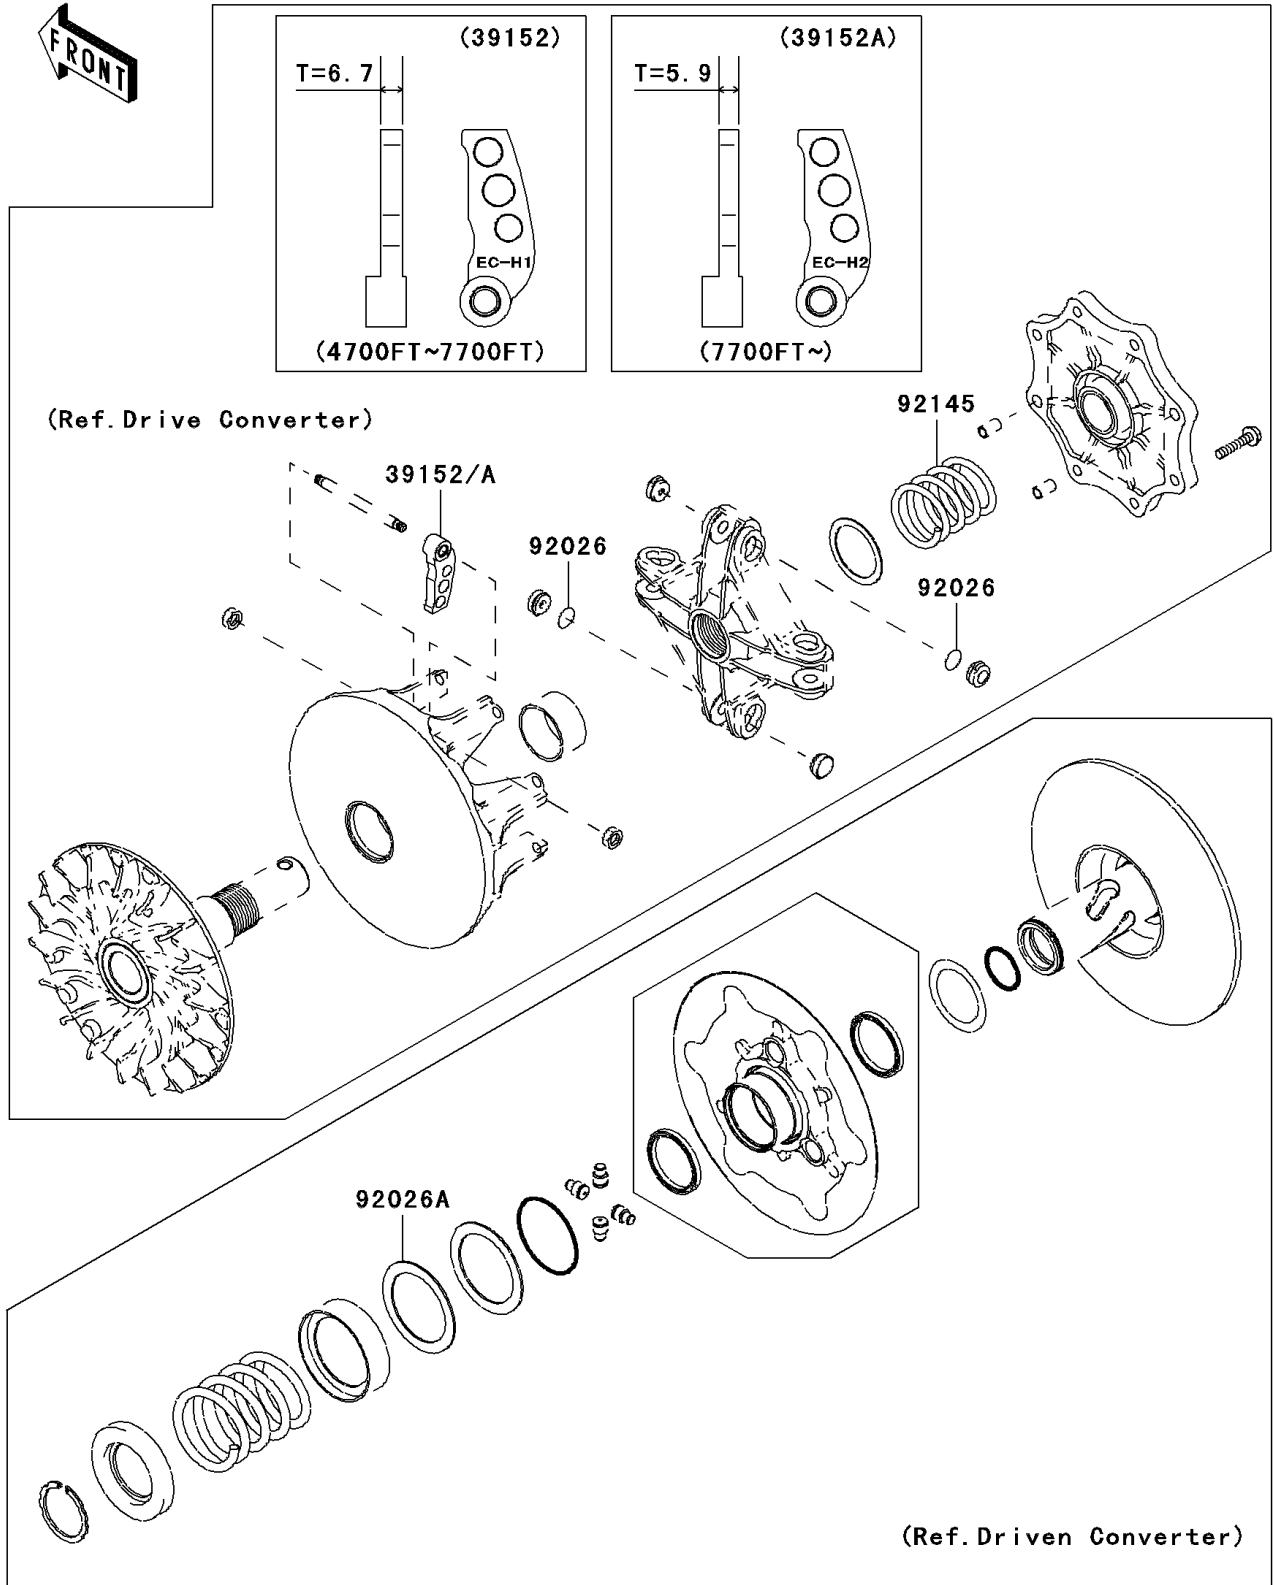

2003 Prairie 360 4X4 PARTS DIAGRAM

Optional Parts(Converter)

F2890A

2003 Prairie 360 4X4 PARTS LIST

Optional Parts(Converter)

ITEM NAME	PART NUMBER	QUANTITY
WEIGHT-RAMP,4700-7700FT (Ref # 39152)	39152-1098	4
WEIGHT-RAMP,7700FT- (Ref # 39152A)	39152-1100	4
SPACER,T=0.1 (Ref # 92026)	92026-0038	2
SPACER,HIGH ALTITUDE (Ref # 92026A)	92026-1623	AR
SPRING,CONVERTER DRIVE (Ref # 92145)	92145-1187	1