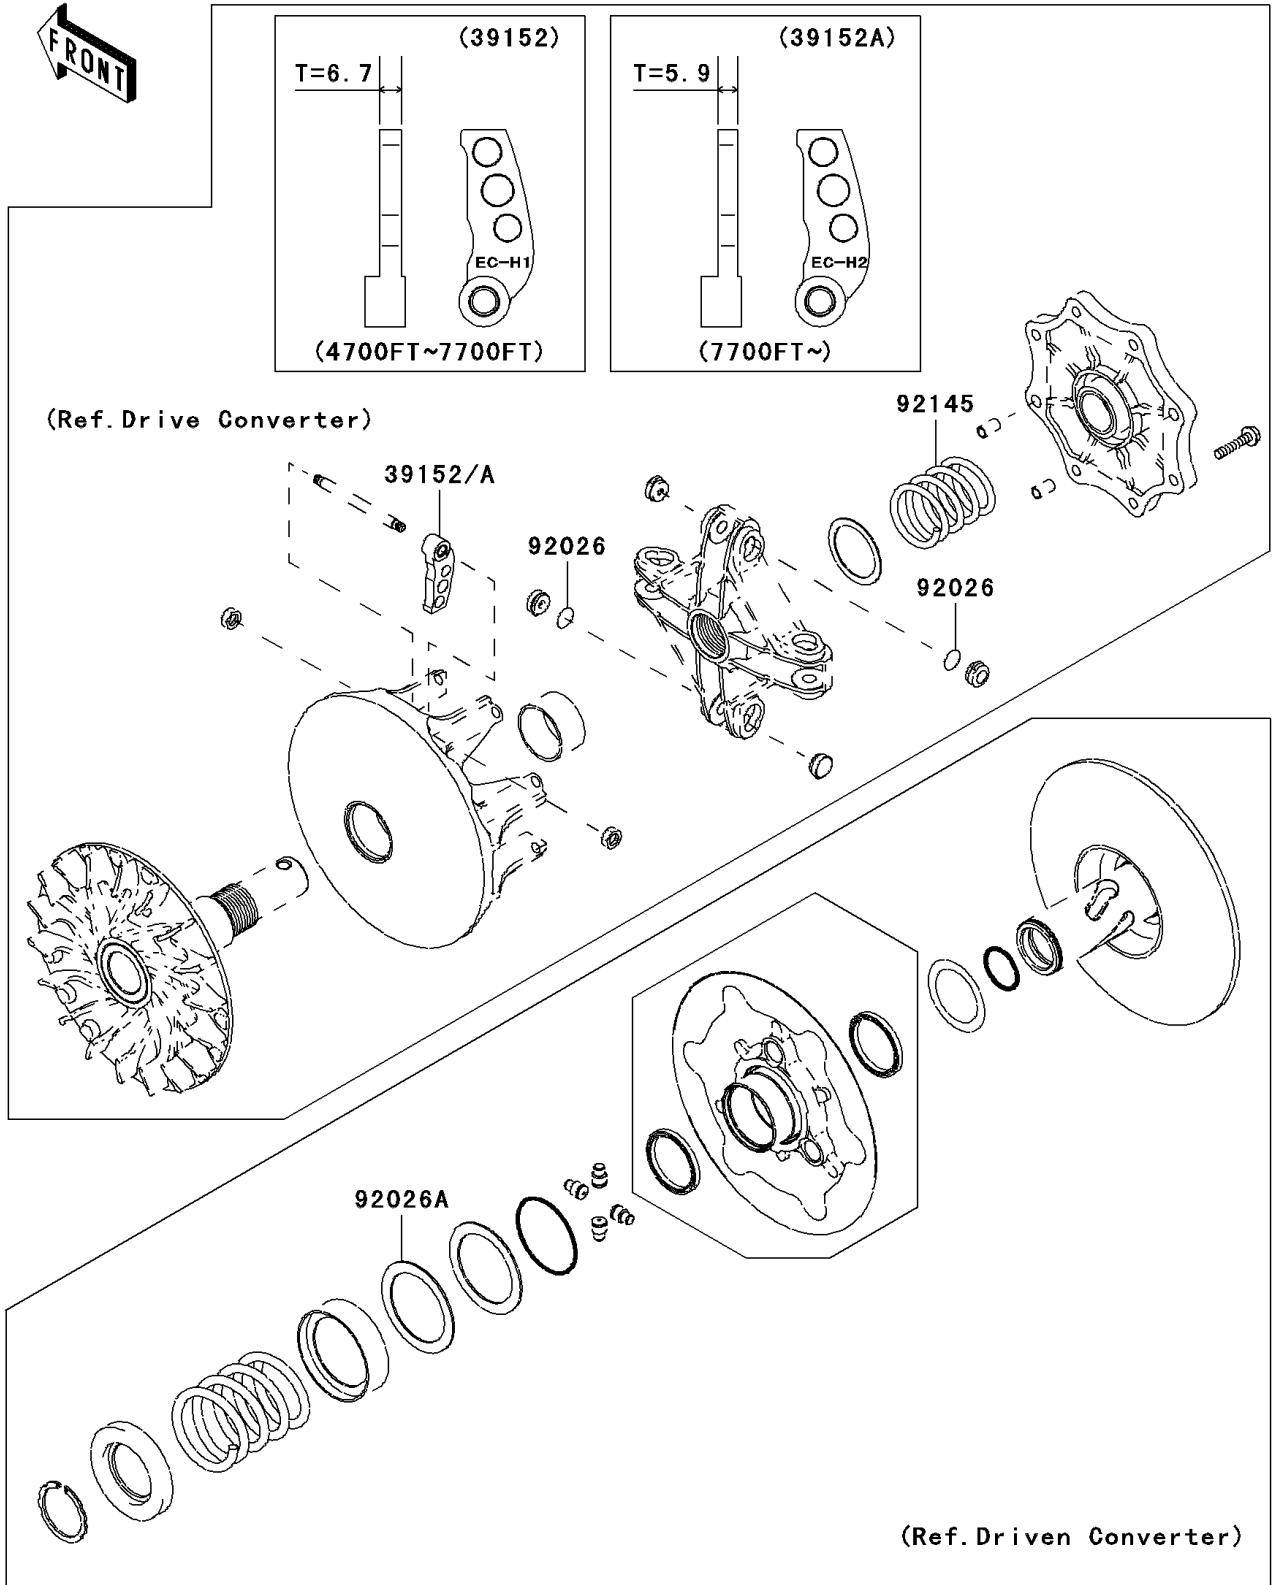

2003 Prairie 360 4X4 PARTS DIAGRAM

Optional Parts(Converter)

F2890A

2003 Prairie 360 4X4 PARTS LIST

Optional Parts(Converter)

ITEM NAME	PART NUMBER	QUANTITY
WEIGHT-RAMP,4700-7700FT (Ref # 39152)	39152-1098	4
WEIGHT-RAMP,7700FT- (Ref # 39152A)	39152-1100	4
SPACER,T=0.1 (Ref # 92026)	92026-0038	2
SPACER,HIGH ALTITUDE (Ref # 92026A)	92026-1623	AR
SPRING,CONVERTER DRIVE (Ref # 92145)	92145-1187	1