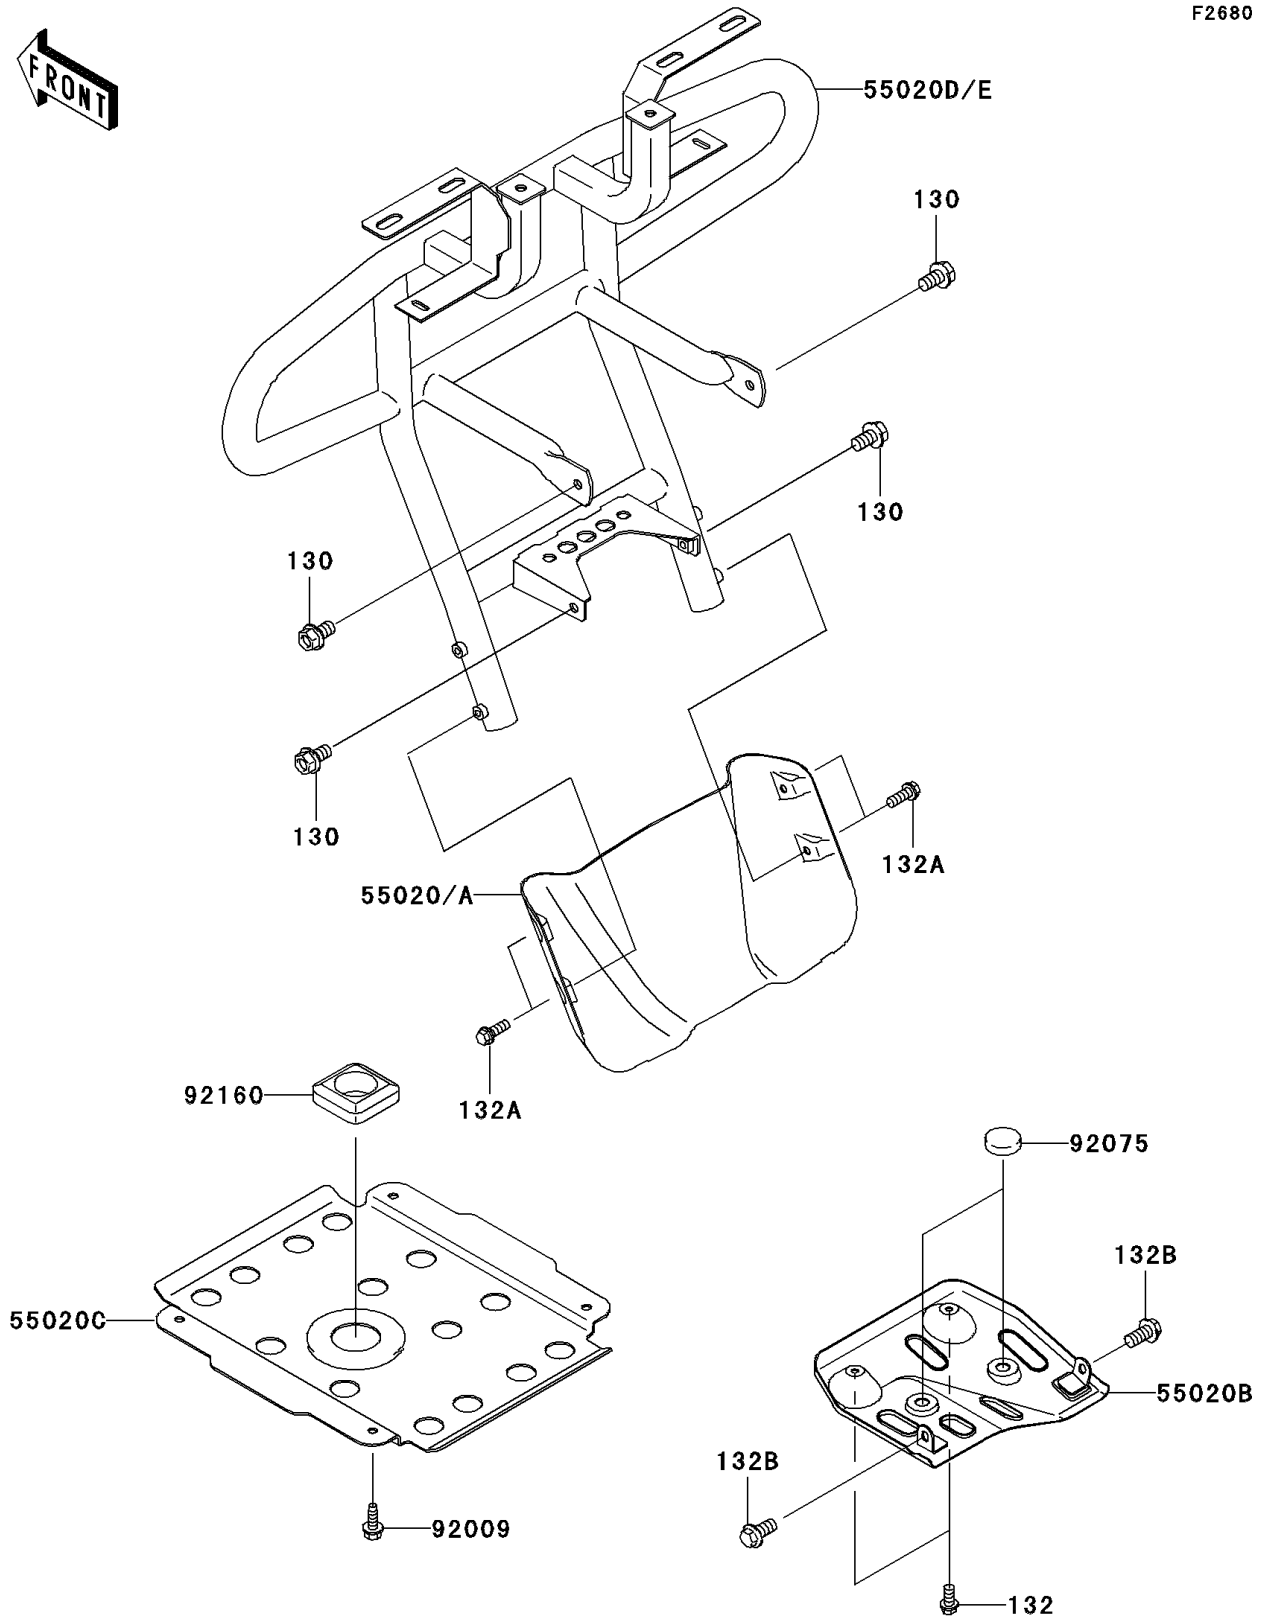

2005 Prairie 360 4X4 PARTS DIAGRAM

Guard(s)

F2680

2005 Prairie 360 4X4 PARTS LIST

Guard(s)

ITEM NAME	PART NUMBER	QUANTITY
BOLT-FLANGED,8X14 (Ref # 130)	130J0814	1
BOLT-FLANGED-SMALL,6X12 (Ref # 132)	132J0612	1
BOLT-FLANGED-SMALL,6X16 (Ref # 132A)	132J0616	1
BOLT-FLANGED-SMALL,8X16 (Ref # 132B)	132J0816	1
GUARD,SKID,FR,M.GRAYSTONE (Ref # 55020A)	55020-1649-379	1
GUARD,SWING ARM (Ref # 55020B)	55020-1756	1
GUARD,ENGINE (Ref # 55020C)	55020-1789	1
GUARD,FR,M.GRAYSTONE (Ref # 55020E)	55020-7504-379	1
SCREW,TAPPING,6.35X15.5 (Ref # 92009)	92009-7501	1
DAMPER (Ref # 92075)	92075-157	1
DAMPER (Ref # 92160)	92160-1772	1