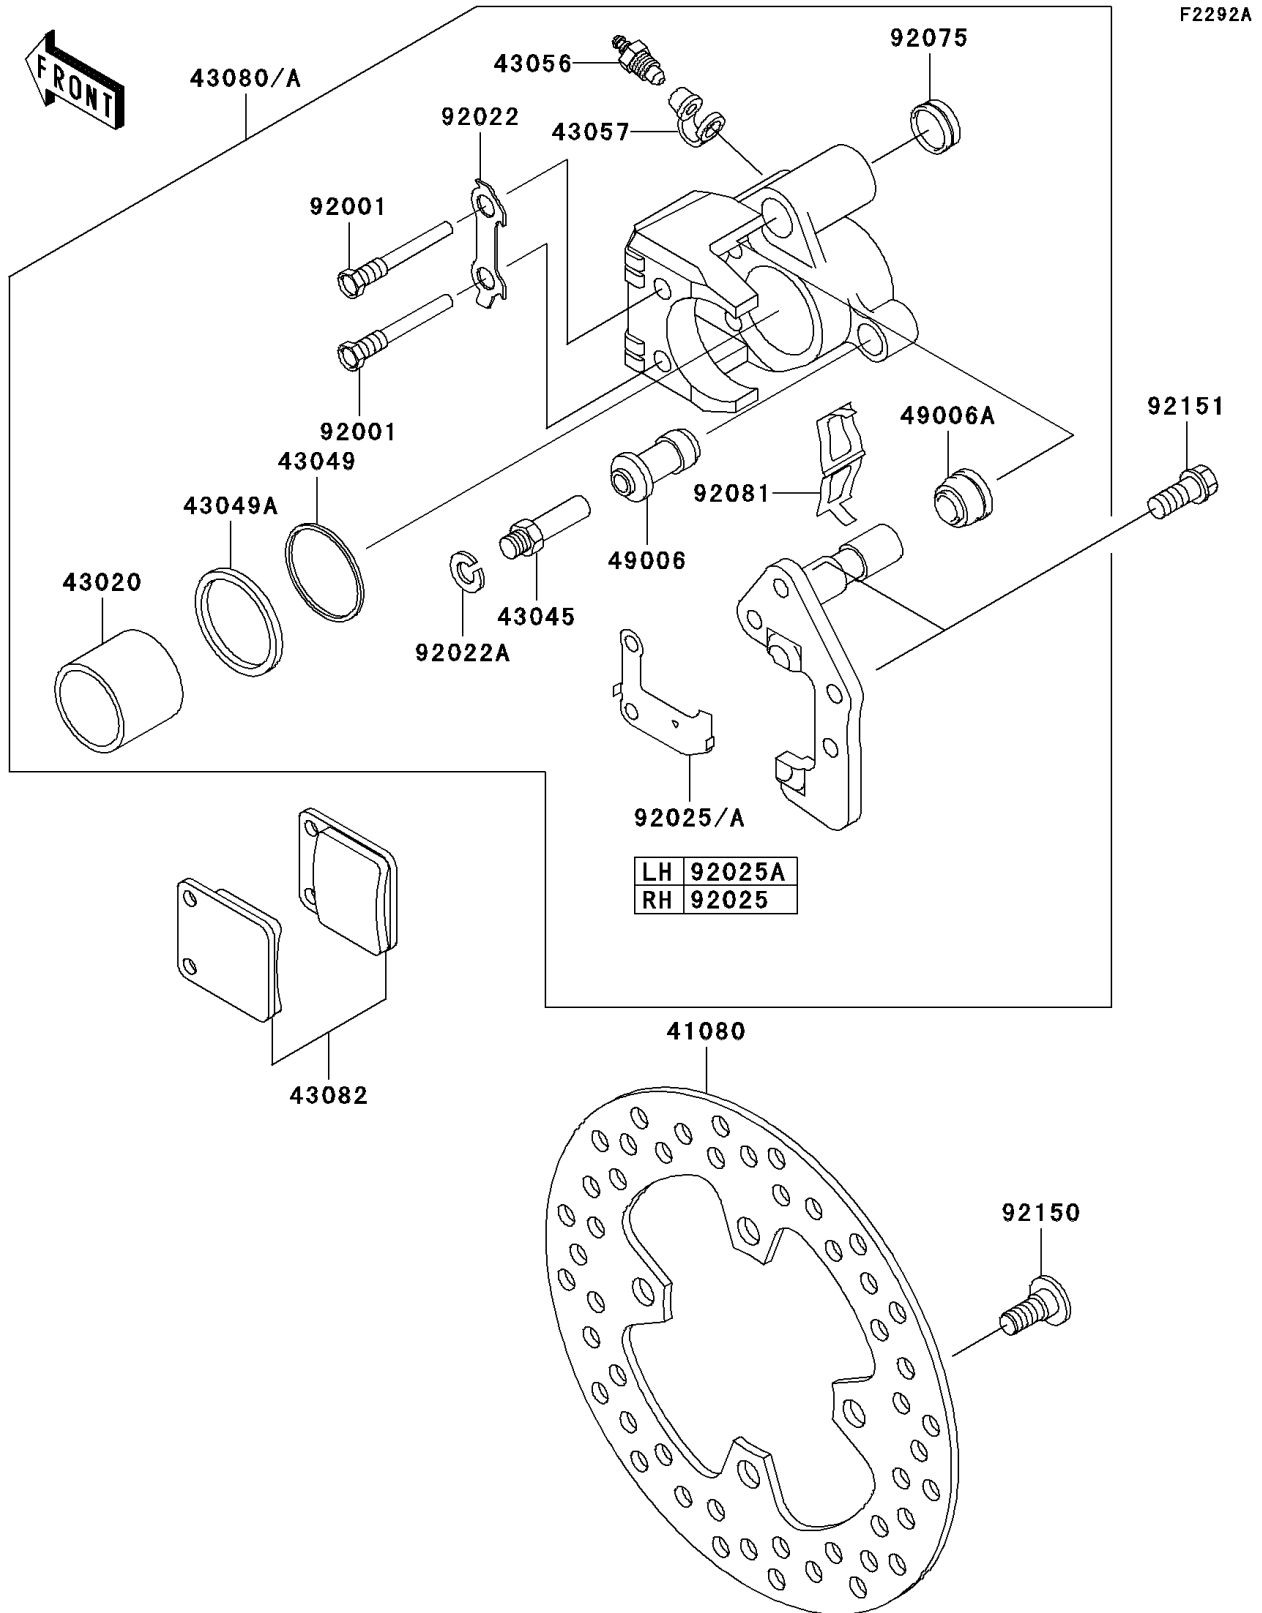

## 2005 Prairie 360 4X4 PARTS DIAGRAM

Front Brake(A2/A3)

## 2005 Prairie 360 4X4 PARTS LIST

Front Brake(A2/A3)

ITEM NAME	PART NUMBER	QUANTITY
DISC,FR (Ref # 41080)	41080-1513	1
PISTON-COMP-BRAKE (Ref # 43020)	43020-1114	1
SHAFT-CALIPER (Ref # 43045)	43045-1010	1
PACKING (Ref # 43049)	43049-1081	1
PACKING (Ref # 43049A)	43049-1082	1
BREATHER (Ref # 43056)	43056-1055	1
CAP-BREATHER (Ref # 43057)	43057-1001	1
CALIPER-SUB-ASSY,FR,LH (Ref # 43080)	43080-5135	1
CALIPER-SUB-ASSY,FR,RH (Ref # 43080A)	43080-5136	1
PAD-ASSY-BRAKE (Ref # 43082)	43082-1201	1
BOOT,CALIPER (Ref # 49006)	49006-1088	1
BOOT,CALIPER (Ref # 49006A)	49006-1089	1
BOLT,PAD HOLDER (Ref # 92001)	92001-1723	1
WASHER,LOCK (Ref # 92022)	92022-1372	1
WASHER,WAVE (Ref # 92022A)	92022-1373	1
SHIM,PAD (Ref # 92025)	92025-1344	1
SHIM,PAD (Ref # 92025A)	92025-1817	1
DAMPER (Ref # 92075)	92075-1414	1
SPRING,PAD (Ref # 92081)	92081-1502	1
BOLT,SOCKET,8X20 (Ref # 92150)	92150-1800	1
BOLT,FLANGED,8X19 (Ref # 92151)	92151-1793	1