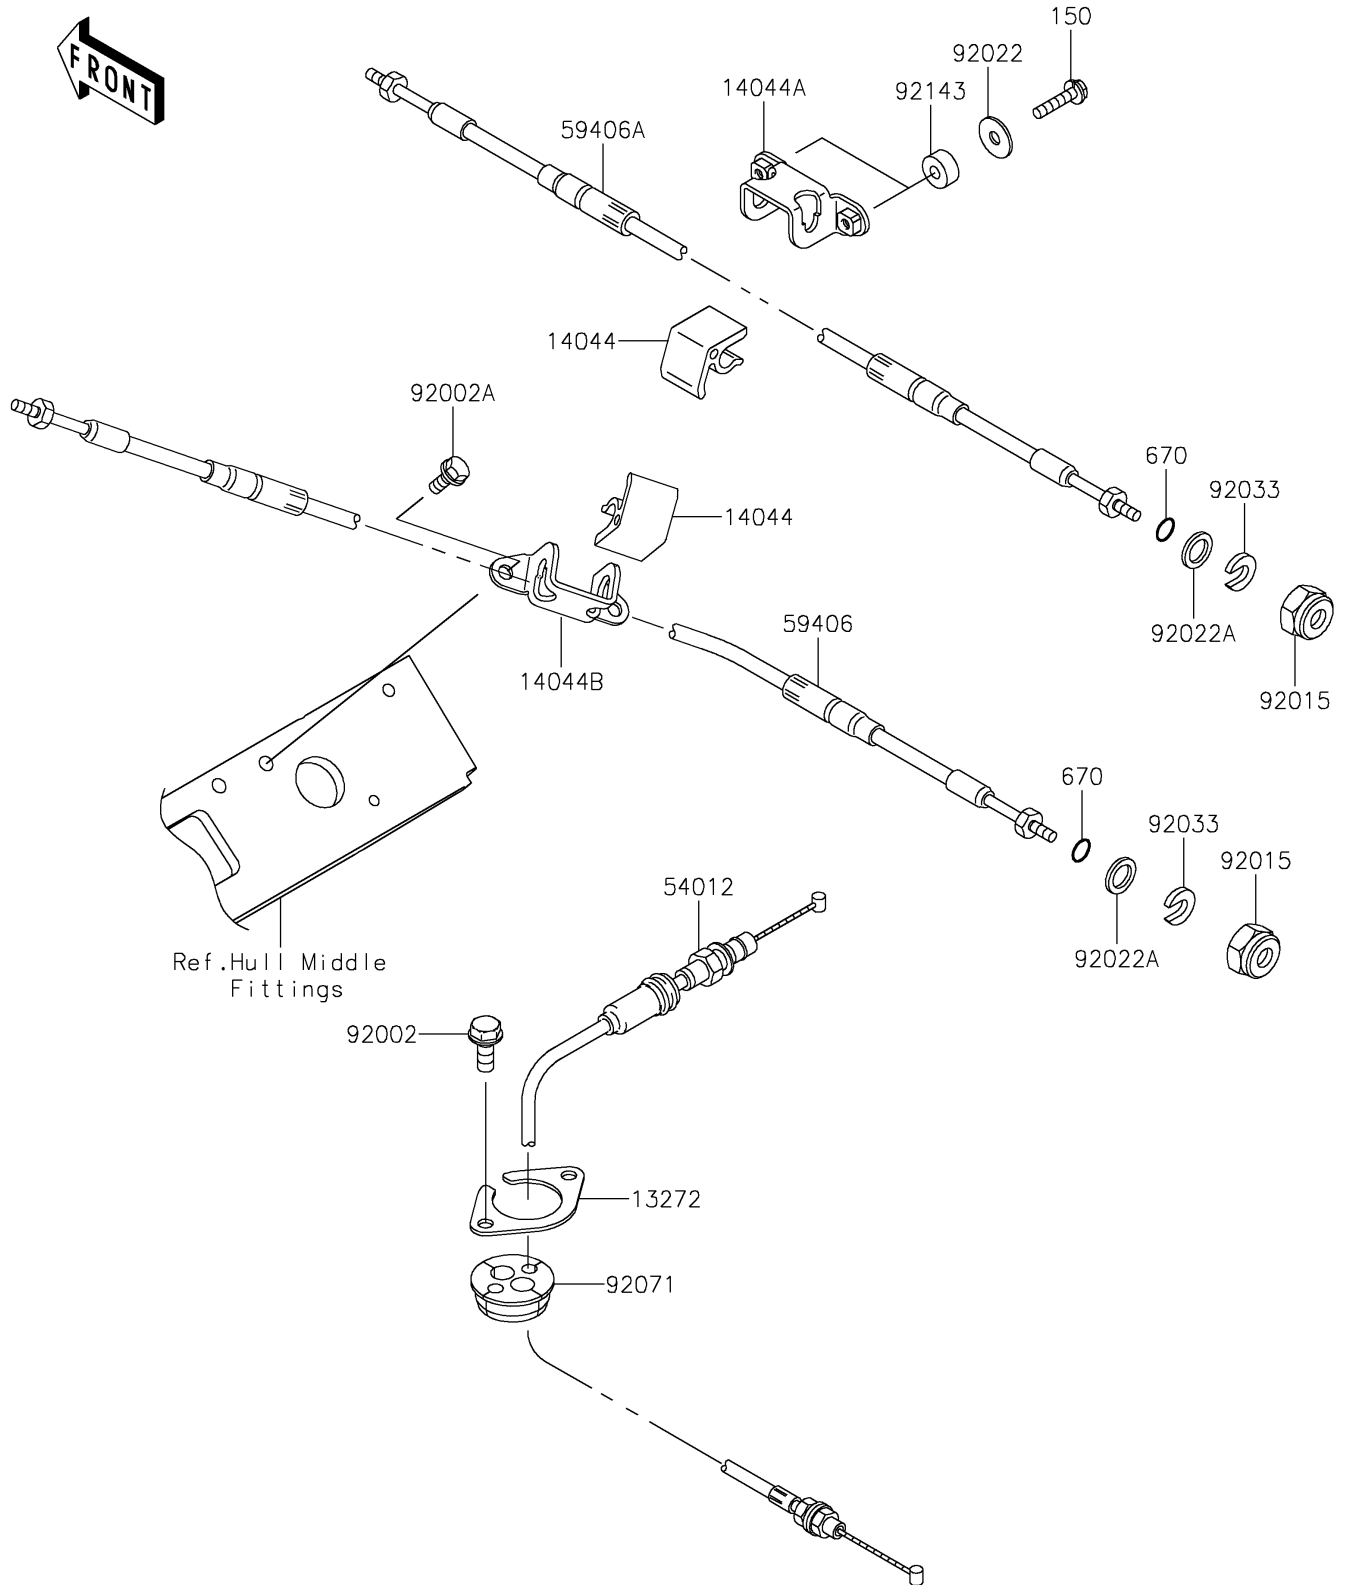

## 2016 JET SKI® STX®-15F PARTS DIAGRAM

Cables

F3175

## 2016 JET SKI® STX®-15F PARTS LIST

### Cables

ITEM NAME	PART NUMBER	QUANTITY
PLATE (Ref # 13272)	13272-3729	1
HOLDER-CABLE,STEERING (Ref # 14044)	14044-3714	1
HOLDER-CABLE,STEERING (Ref # 14044A)	14044-3771	1
HOLDER-CABLE (Ref # 14044B)	14044-3772	1
BOLT-WS,6X25 (Ref # 150)	150R0625	1
CABLE-THROTTLE (Ref # 54012)	54012-3771	1
CABLE-STRG (Ref # 59406)	59406-3778	1
CABLE-STRG,REVERSE (Ref # 59406A)	59406-3779	1
O RING,11MM (Ref # 670)	670B2011	1
BOLT,6X16 (Ref # 92002)	92002-3728	1
BOLT,6X20 (Ref # 92002A)	92002-3755	1
NUT,20MM (Ref # 92015)	92015-526	1
WASHER,6.5X20X1.5 (Ref # 92022)	92022-3710	1
WASHER (Ref # 92022A)	92022-535	1
RING-SNAP,7.7X17.5X3.0 (Ref # 92033)	92033-3737	1
GROMMET,HARNESS (Ref # 92071)	92071-3790	1
COLLAR,6.2X16X7.5 (Ref # 92143)	92143-3769	1