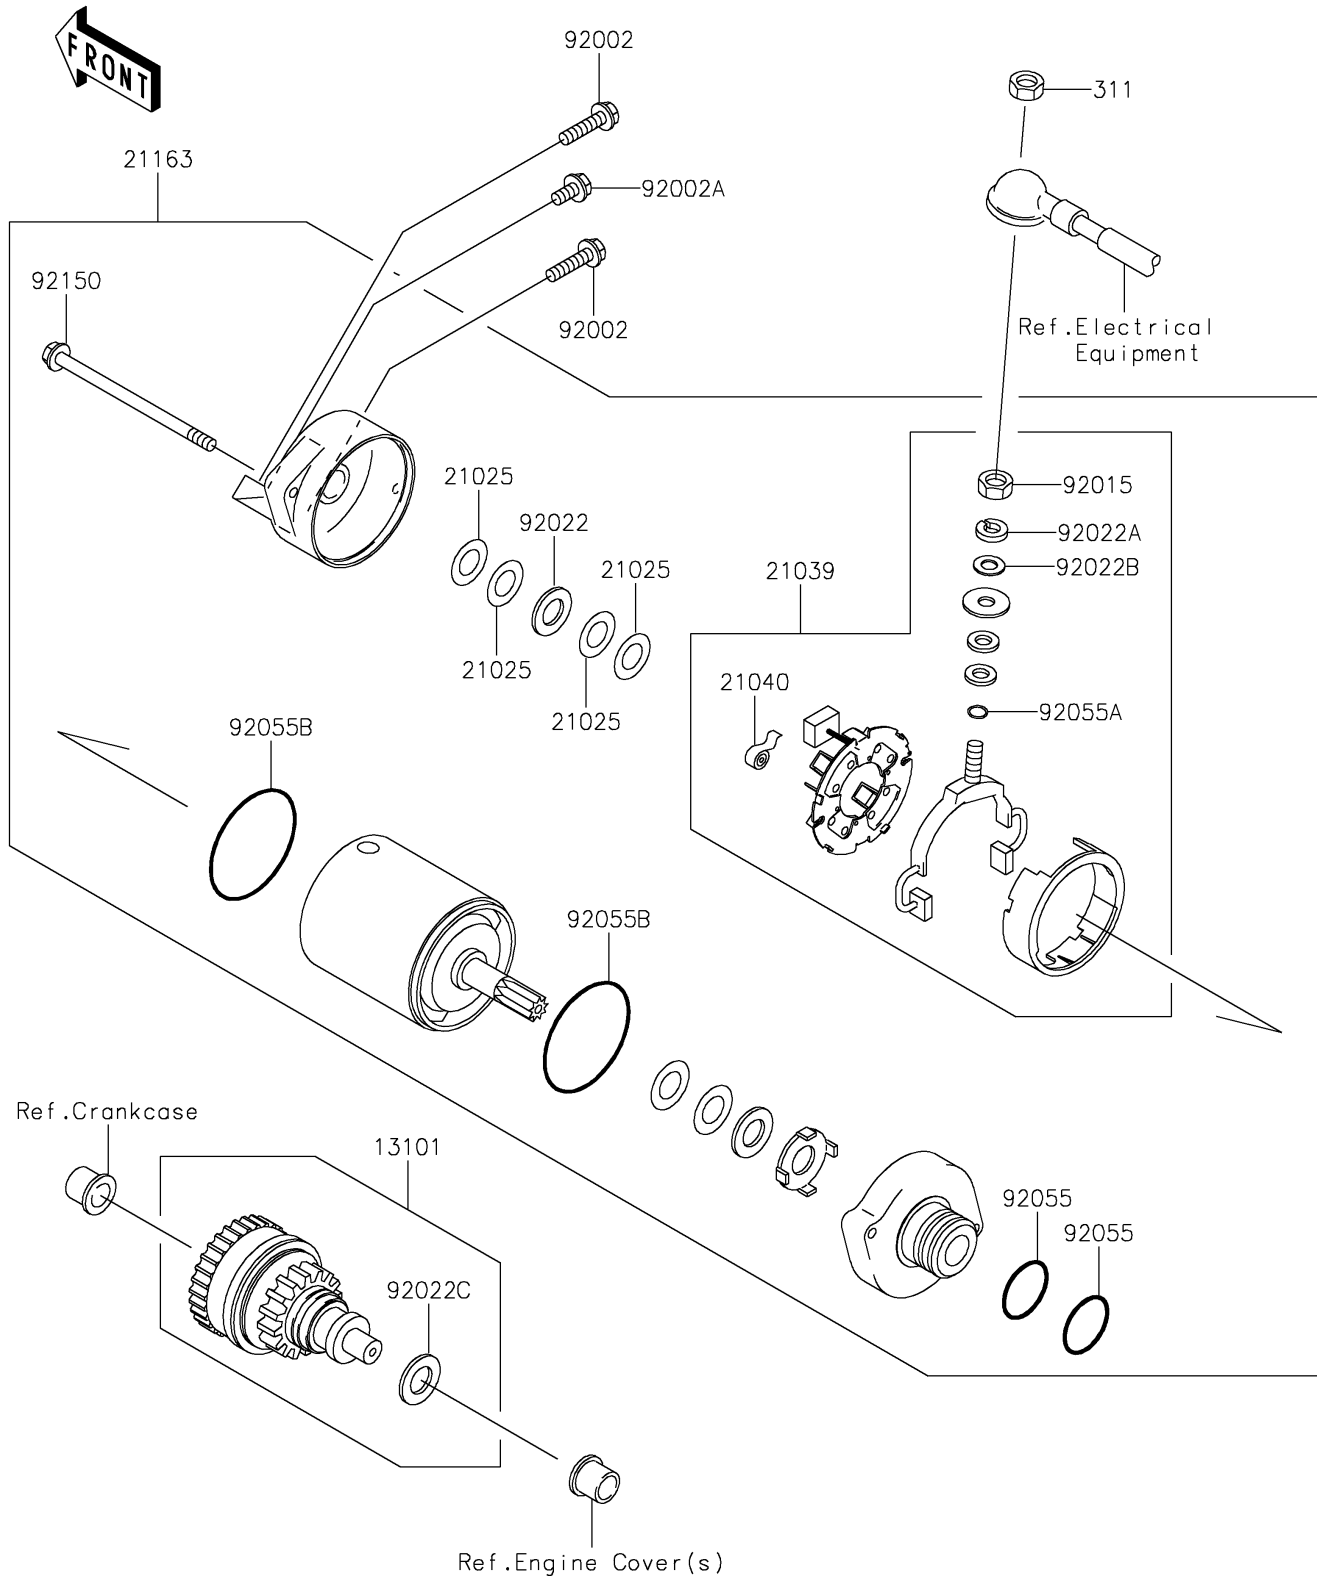

2016 JET SKI® STX®-15F PARTS DIAGRAM

Starter Motor

E1840

2016 JET SKI® STX®-15F PARTS LIST

Starter Motor

ITEM NAME	PART NUMBER	QUANTITY
GEAR-ASSY (Ref # 13101)	13101-3710	1
WASHER,9.1X18X0.2 (Ref # 21025)	21025-011	1
BRUSH,CARBON (Ref # 21039)	21039-3703	1
SPRING-BRUSH (Ref # 21040)	21040-1055	1
STARTER-ELECTRIC (Ref # 21163)	21163-3721	1
NUT-HEX,6MM (Ref # 311)	311R0600	1
BOLT,6X25 (Ref # 92002)	92002-3714	1
BOLT,6X12 (Ref # 92002A)	92002-3763	1
NUT,6MM (Ref # 92015)	92015-3710	1
WASHER,9.1X18X0.8 (Ref # 92022)	92022-1132	1
WASHER,6MM (Ref # 92022A)	92022-3711	1
WASHER,6MM (Ref # 92022B)	92022-3713	1
WASHER,12X24X1.0 (Ref # 92022C)	92022-3731	1
RING-O (Ref # 92055)	92055-1276	1
RING-O,4.5X2.0 (Ref # 92055A)	92055-1370	1
RING-O,STARTER MOTOR (Ref # 92055B)	92055-1381	1
BOLT (Ref # 92150)	92150-3772	1