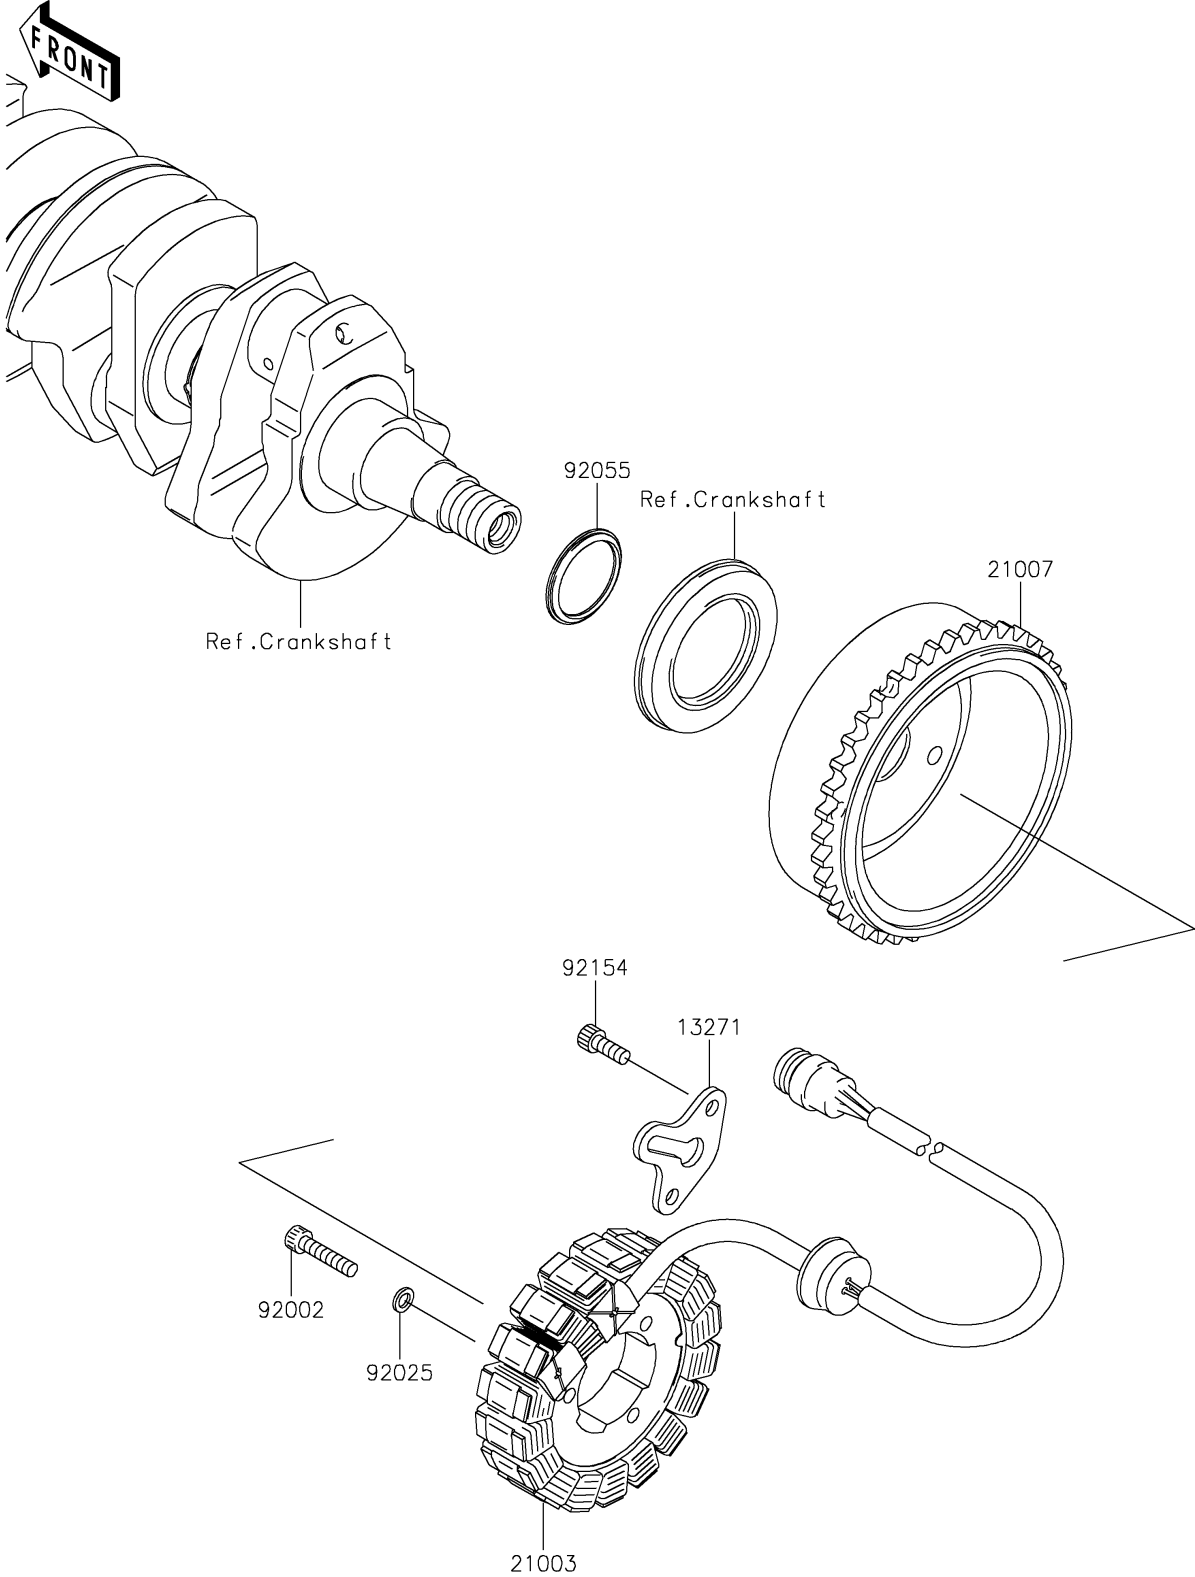

2016 JET SKI® STX®-15F PARTS DIAGRAM

Generator

E1810

2016 JET SKI® STX®-15F PARTS LIST

Generator

ITEM NAME	PART NUMBER	QUANTITY
PLATE (Ref # 13271)	13271-3847	1
STATOR (Ref # 21003)	21003-3749	1
ROTOR (Ref # 21007)	21007-3731	1
BOLT,6X28 (Ref # 92002)	92002-1537	1
SHIM,T=1.4 (Ref # 92025)	92025-1502	1
RING-O (Ref # 92055)	92055-3769	1
BOLT,SOCKET,6X16 (Ref # 92154)	92154-3714	1