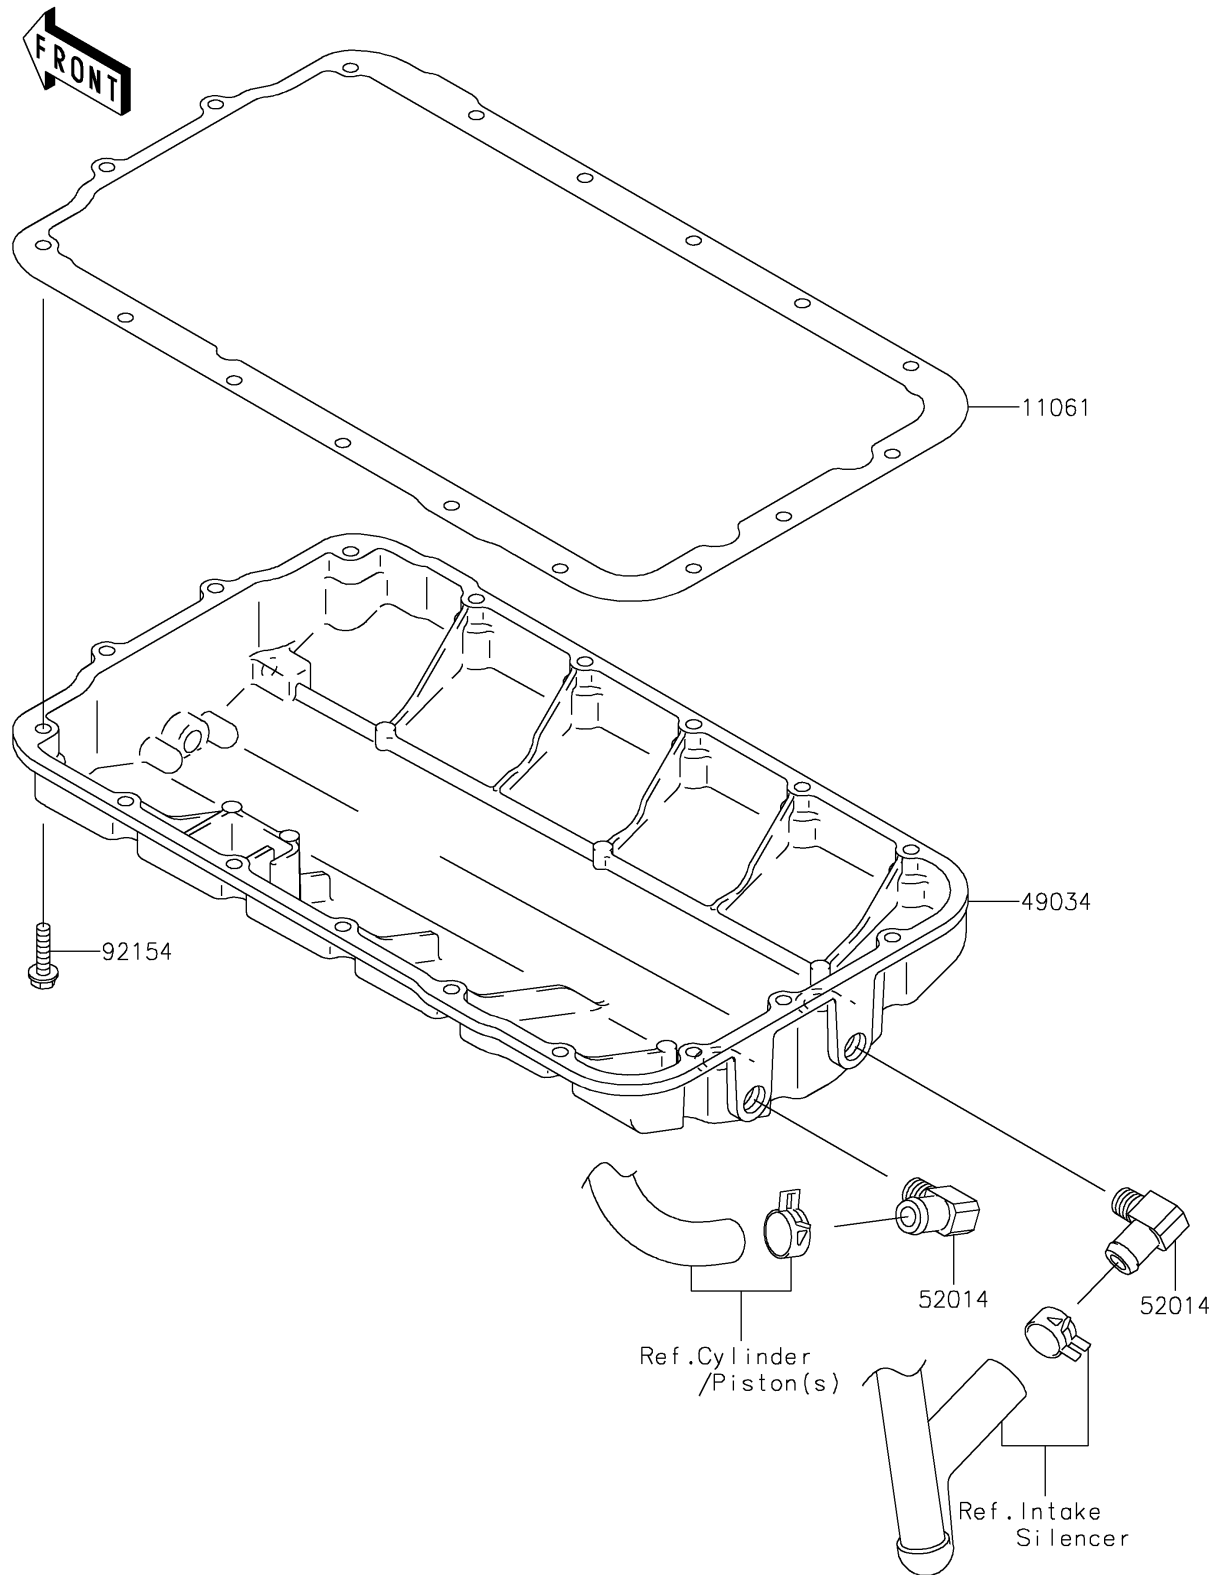

2016 JET SKI® STX®-15F PARTS DIAGRAM

Oil Pan

E1434

2016 JET SKI® STX®-15F PARTS LIST

Oil Pan

ITEM NAME	PART NUMBER	QUANTITY
GASKET,OIL PAN (Ref # 11061)	11061-3710	1
PAN-OIL (Ref # 49034)	49034-3702	1
ELBOW (Ref # 52014)	52014-3717	1
BOLT,FLANGED,6X25 (Ref # 92154)	92154-0823	1