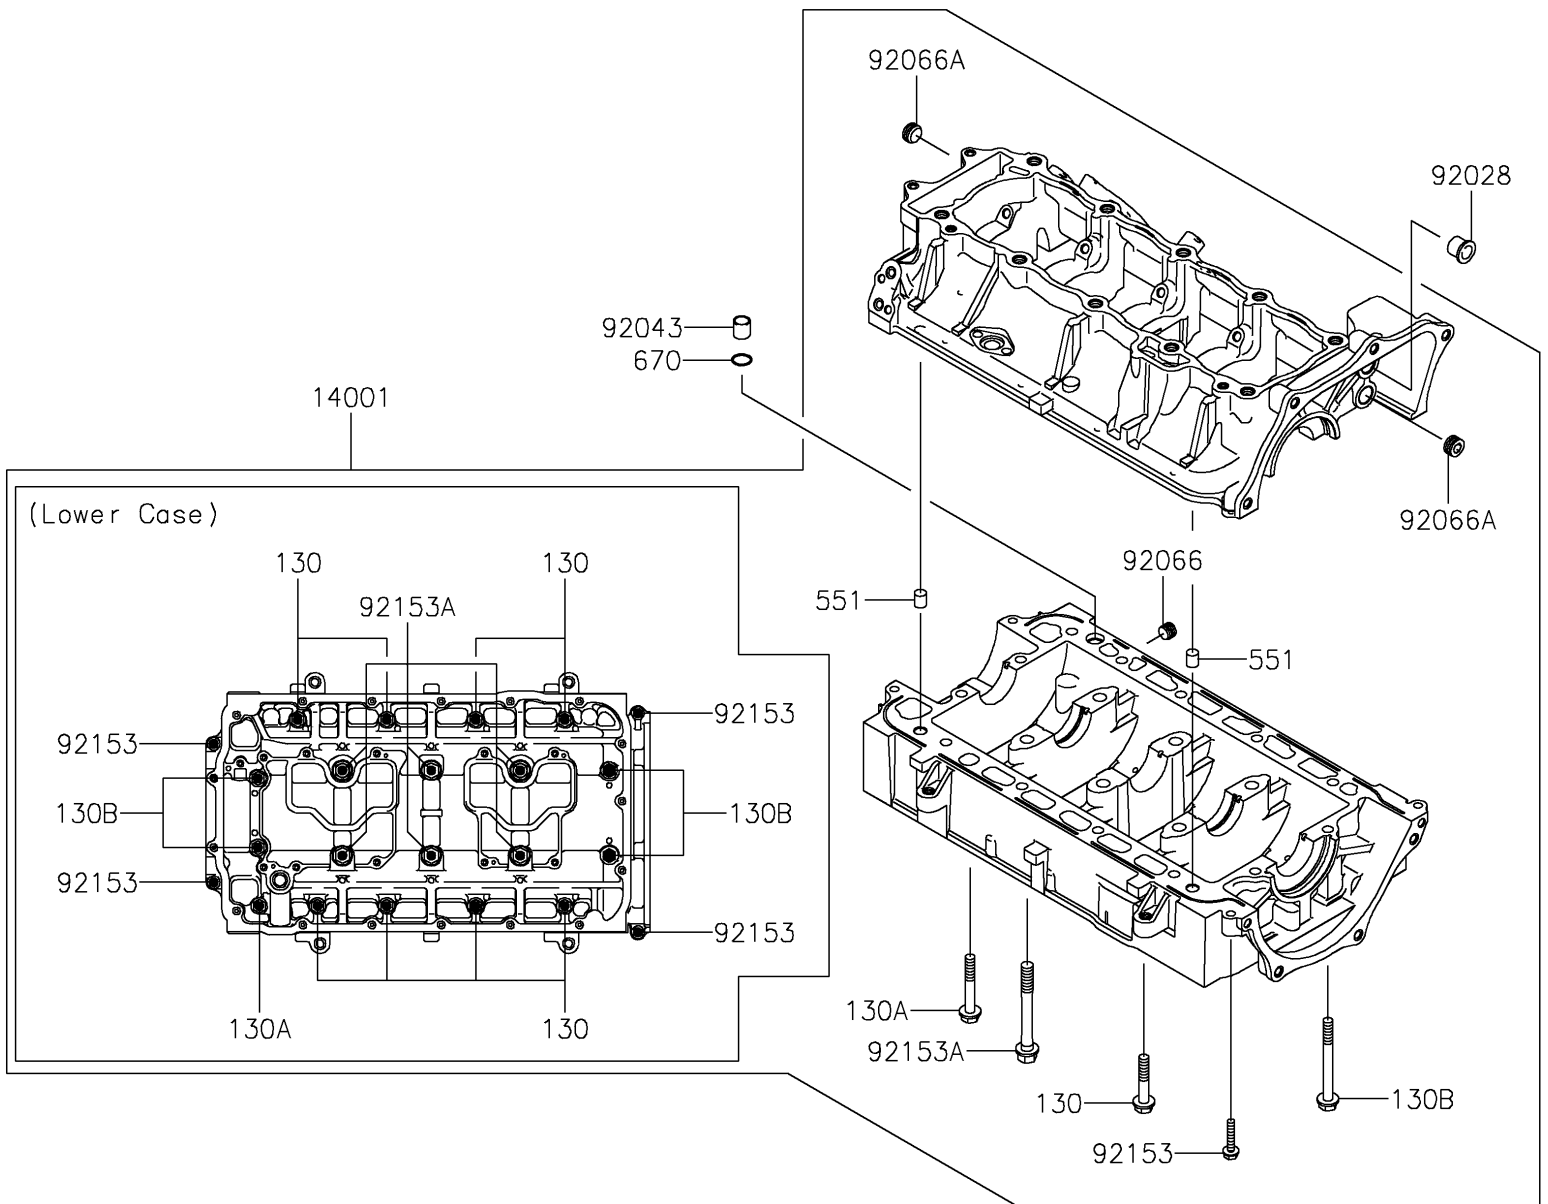

## 2016 JET SKI® STX®-15F PARTS DIAGRAM

Crankcase

E1411

## 2016 JET SKI® STX®-15F PARTS LIST

Crankcase

ITEM NAME	PART NUMBER	QUANTITY
BOLT-FLANGED,8X45 (Ref # 130)	130CD0845	1
BOLT-FLANGED,8X55 (Ref # 130A)	130CD0855	1
BOLT-FLANGED,8X85 (Ref # 130B)	130CD0885	1
SET-CRANKCASE (Ref # 14001)	14001-0574	1
PIN-DOWEL (Ref # 551)	551R1012	1
O RING,14MM (Ref # 670)	670D2014	1
BUSHING (Ref # 92028)	92028-3718	1
PIN,11.5X14X14 (Ref # 92043)	92043-1279	1
PLUG (Ref # 92066)	92066-3778	1
PLUG (Ref # 92066A)	92066-3782	1
BOLT,6X30 (Ref # 92153)	92153-3707	1
BOLT,10X85 (Ref # 92153A)	92153-3711	1