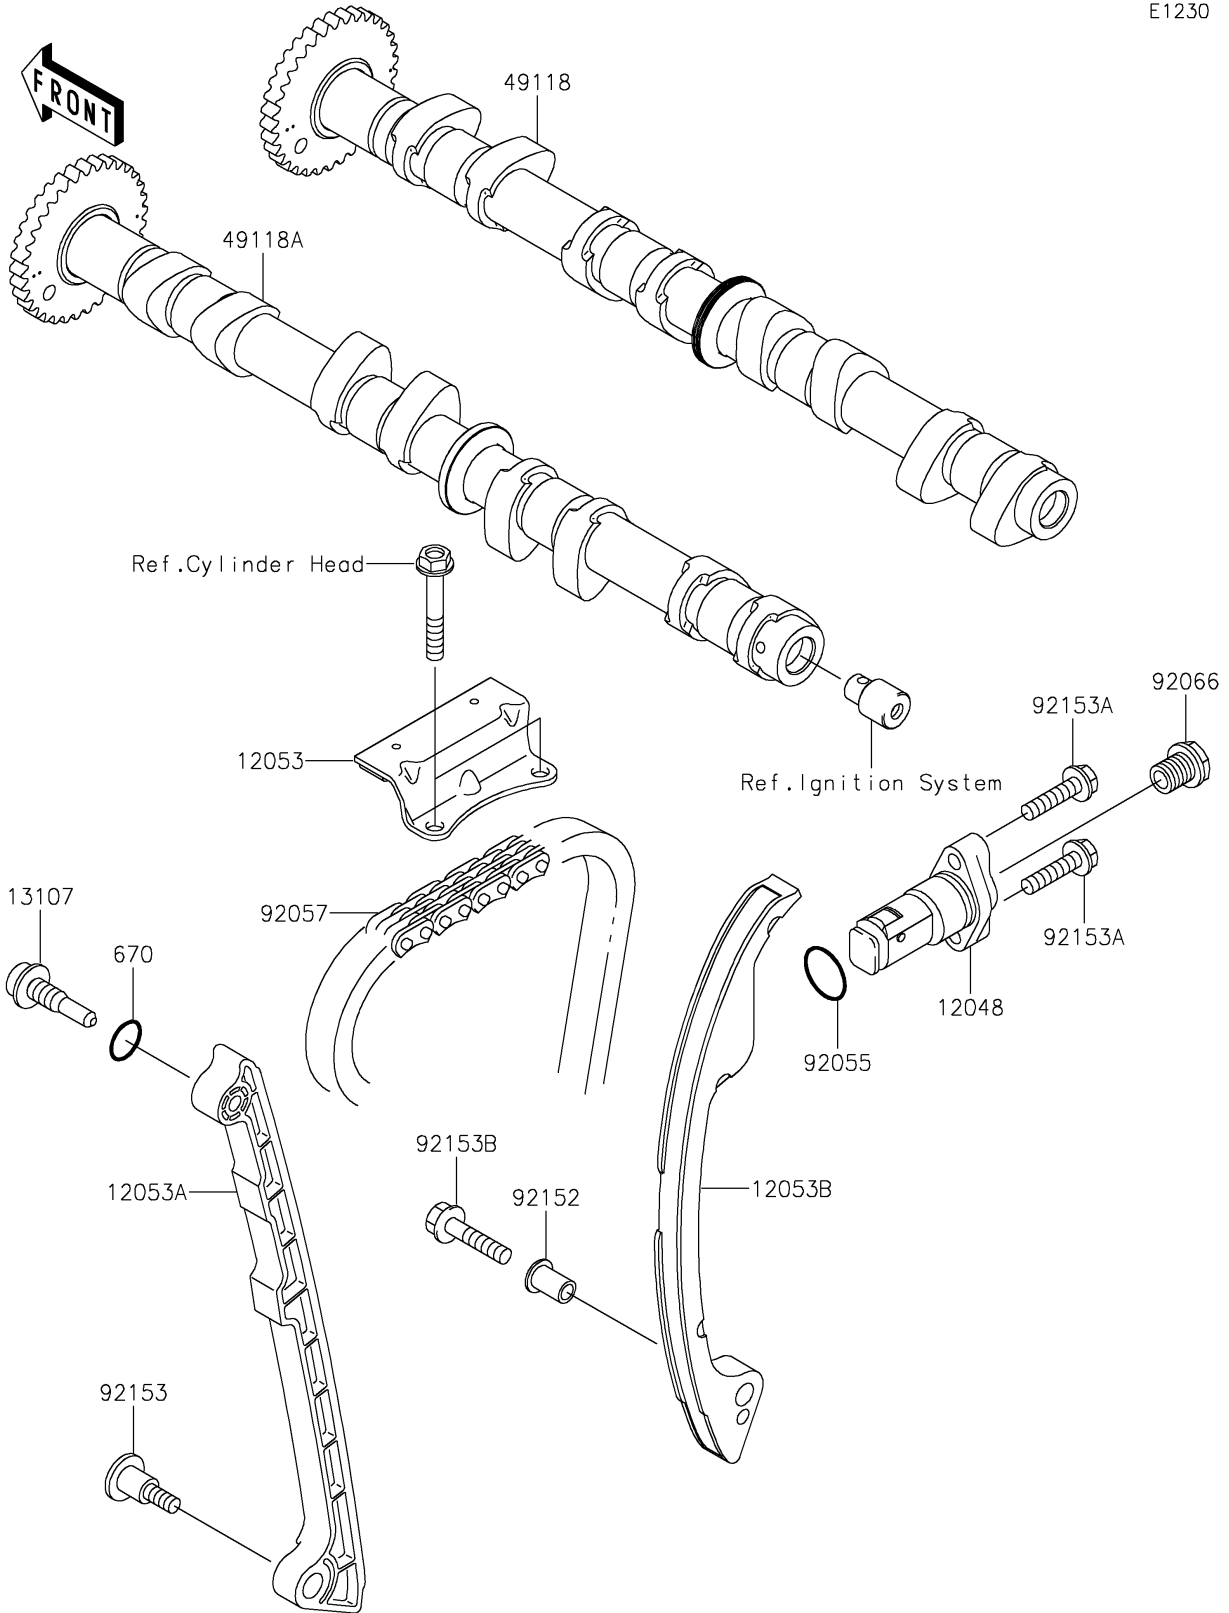

2016 JET SKI® STX®-15F PARTS DIAGRAM

Camshaft(s)/Tensioner

E1230

2016 JET SKI® STX®-15F PARTS LIST

Camshaft(s)/Tensioner

ITEM NAME	PART NUMBER	QUANTITY
TENSIONER-ASSY (Ref # 12048)	12048-3701	1
GUIDE-CHAIN,UPP (Ref # 12053)	12053-1432	1
GUIDE-CHAIN,EX SIDE (Ref # 12053A)	12053-3701	1
GUIDE-CHAIN,IN SIDE (Ref # 12053B)	12053-3705	1
SHAFT,CHAIN GUIDE (Ref # 13107)	13107-0157	1
CAMSHAFT-COMP,INTAKE (Ref # 49118)	49118-3720	1
CAMSHAFT-COMP,EXHAUST (Ref # 49118A)	49118-3721	1
O RING,9MM (Ref # 670)	670D1509	1
RING-O,18.8X1.9 (Ref # 92055)	92055-086	1
CHAIN,CAM,98XRH2015-136L (Ref # 92057)	92057-3714	1
PLUG (Ref # 92066)	92066-3780	1
COLLAR (Ref # 92152)	92152-1167	1
BOLT,SOCKET,6X24.5 (Ref # 92153)	92153-1200	1
BOLT,6X25 (Ref # 92153A)	92153-3705	1
BOLT,6X28 (Ref # 92153B)	92153-3710	1