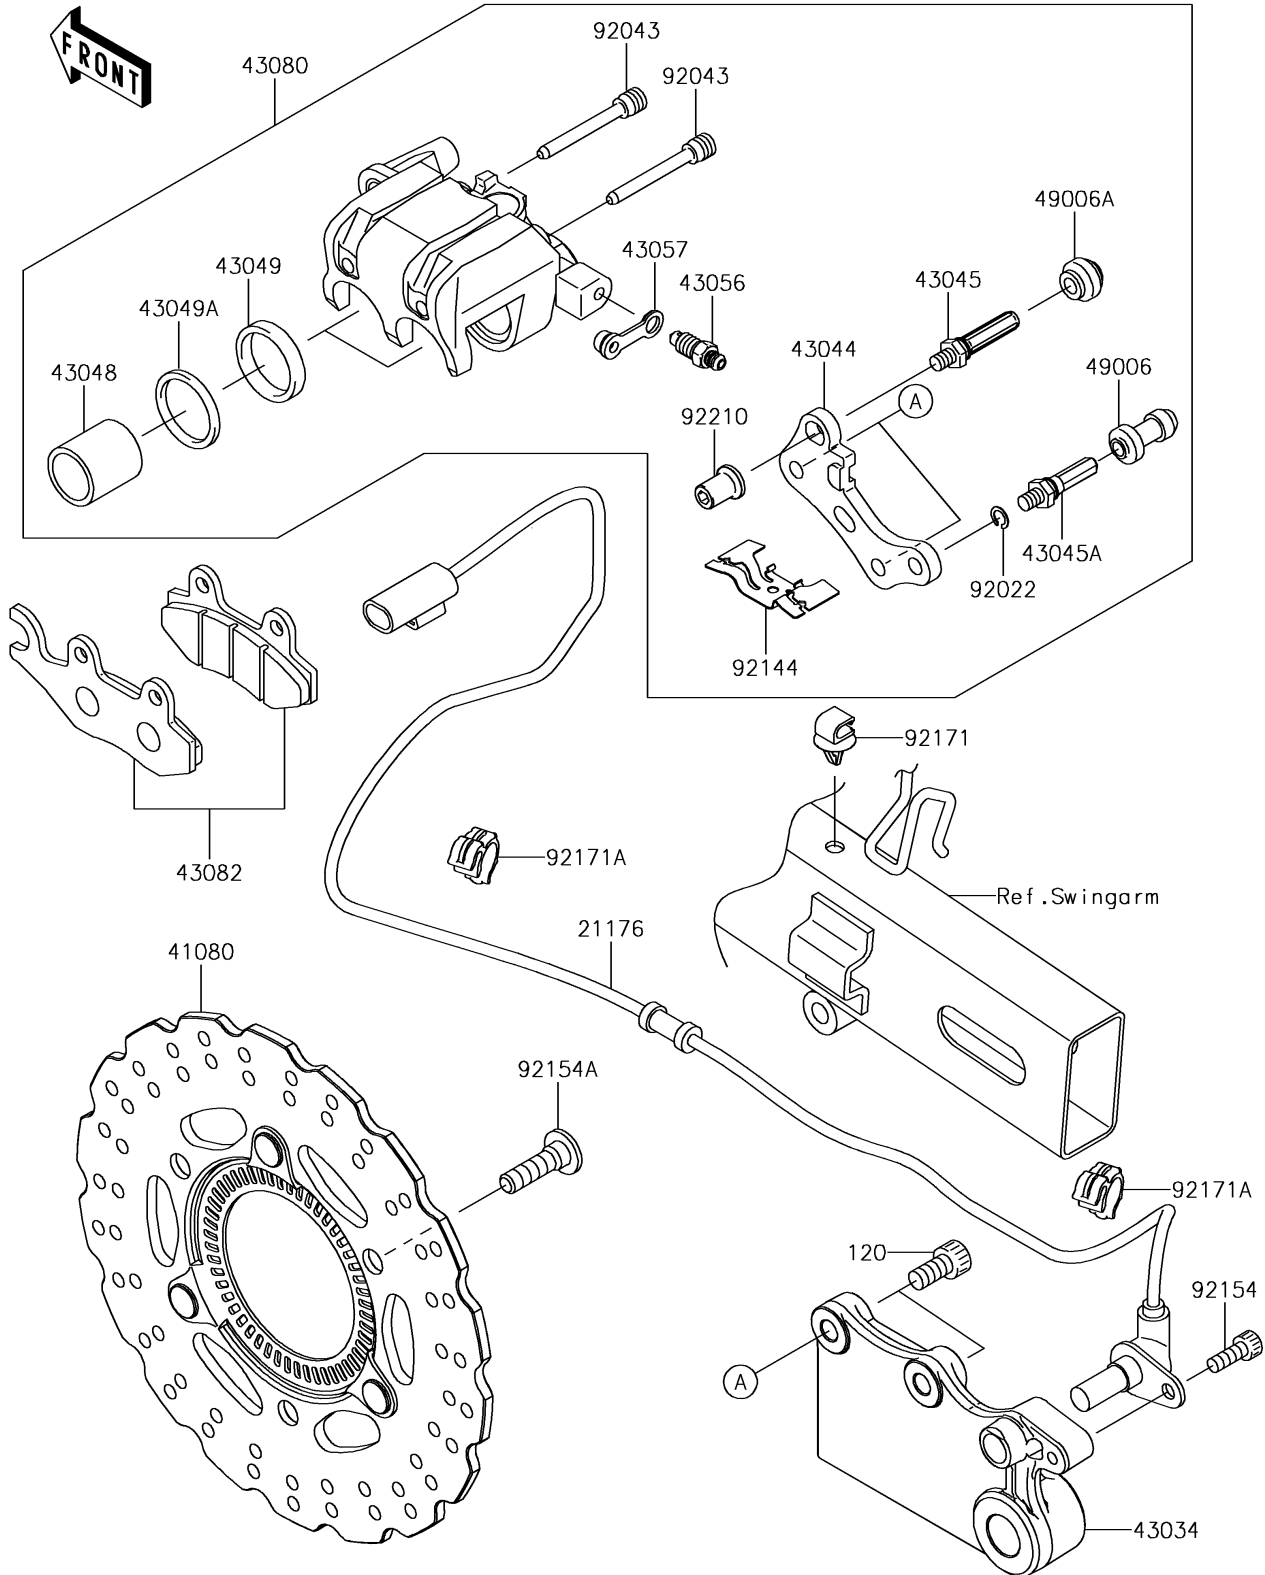

2017 Ninja 300 ABS KRT Edition PARTS DIAGRAM

Rear Brake

F2294

2017 Ninja 300 ABS KRT Edition PARTS LIST

Rear Brake

ITEM NAME	PART NUMBER	QUANTITY
BOLT-SOCKET,8X16 (Ref # 120)	120CA0816	2
SENSOR,ABS,RR (Ref # 21176)	21176-0751	1
DISC,RR,W/R,BLACK (Ref # 41080)	41080-0596-11H	1
HOLDER-BRAKE,RR (Ref # 43034)	43034-0095	1
HOLDER-COMP-CALIPER (Ref # 43044)	43044-1112	1
SHAFT-CALIPER (Ref # 43045)	43045-0004	1
SHAFT-CALIPER (Ref # 43045A)	43045-1010	1
PISTON-CALIPER (Ref # 43048)	43048-1066	2
PACKING (Ref # 43049)	43049-1063	2
PACKING (Ref # 43049A)	43049-1064	2
BREATHER-BRAKE (Ref # 43056)	43056-0004	1
CAP-BREATHER (Ref # 43057)	43057-1001	1
CALIPER-SUB-ASSY,RR,BLACK (Ref # 43080)	43080-0126-25S	1
PAD-ASSY-BRAKE (Ref # 43082)	43082-0128	1
BOOT,CALIPER (Ref # 49006)	49006-1088	1
BOOT,CALIPER (Ref # 49006A)	49006-1242	1
WASHER,WAVE (Ref # 92022)	92022-1373	1
PIN,HANGER (Ref # 92043)	92043-1416	2
SPRING,PAD (Ref # 92144)	92144-1847	1
BOLT,SOCKET,6X16 (Ref # 92154)	92154-0235	1
BOLT,SOCKET,8X30 (Ref # 92154A)	92154-0844	3
CLAMP (Ref # 92171)	92171-0640	1
CLAMP,BRAKE HOSE (Ref # 92171A)	92171-1703	2
NUT (Ref # 92210)	92210-0615	1