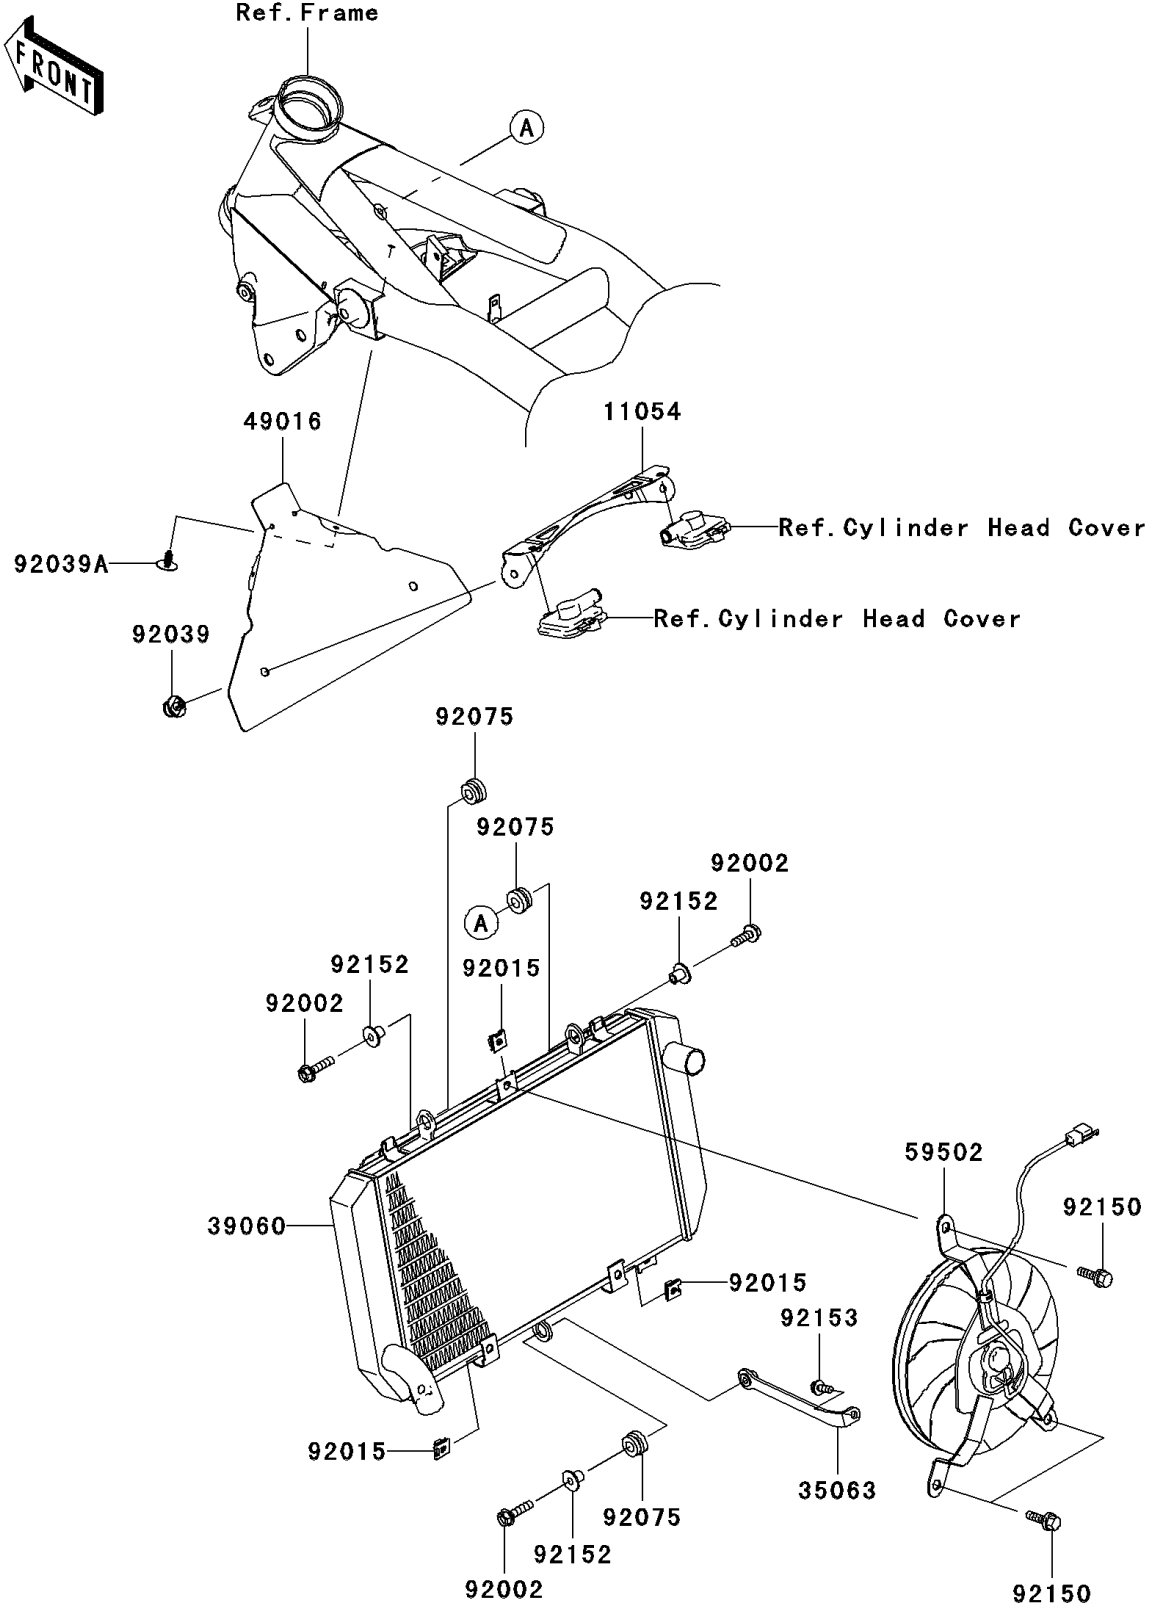

2008 Z1000 PARTS DIAGRAM

Radiator

E3032

2008 Z1000 PARTS LIST

Radiator

ITEM NAME	PART NUMBER	QUANTITY
BRACKET (Ref # 11054)	11054-0646	1
STAY (Ref # 35063)	35063-0321	1
RADIATOR (Ref # 39060)	39060-0034	1
COVER-SEAL,HOT WIND (Ref # 49016)	49016-0032	1
FAN-ASSY (Ref # 59502)	59502-0025	1
BOLT,FLANGED,6X25 (Ref # 92002)	92002-1086	3
NUT (Ref # 92015)	92015-1487	3
RIVET (Ref # 92039)	92039-0014	2
RIVET (Ref # 92039A)	92039-0027	2
DAMPER,RUBBER (Ref # 92075)	92075-1123	3
BOLT,6X12 (Ref # 92150)	92150-1186	3
COLLAR (Ref # 92152)	92152-1074	3
BOLT-FLANGED,6X16 (Ref # 92153)	92153-1584	1