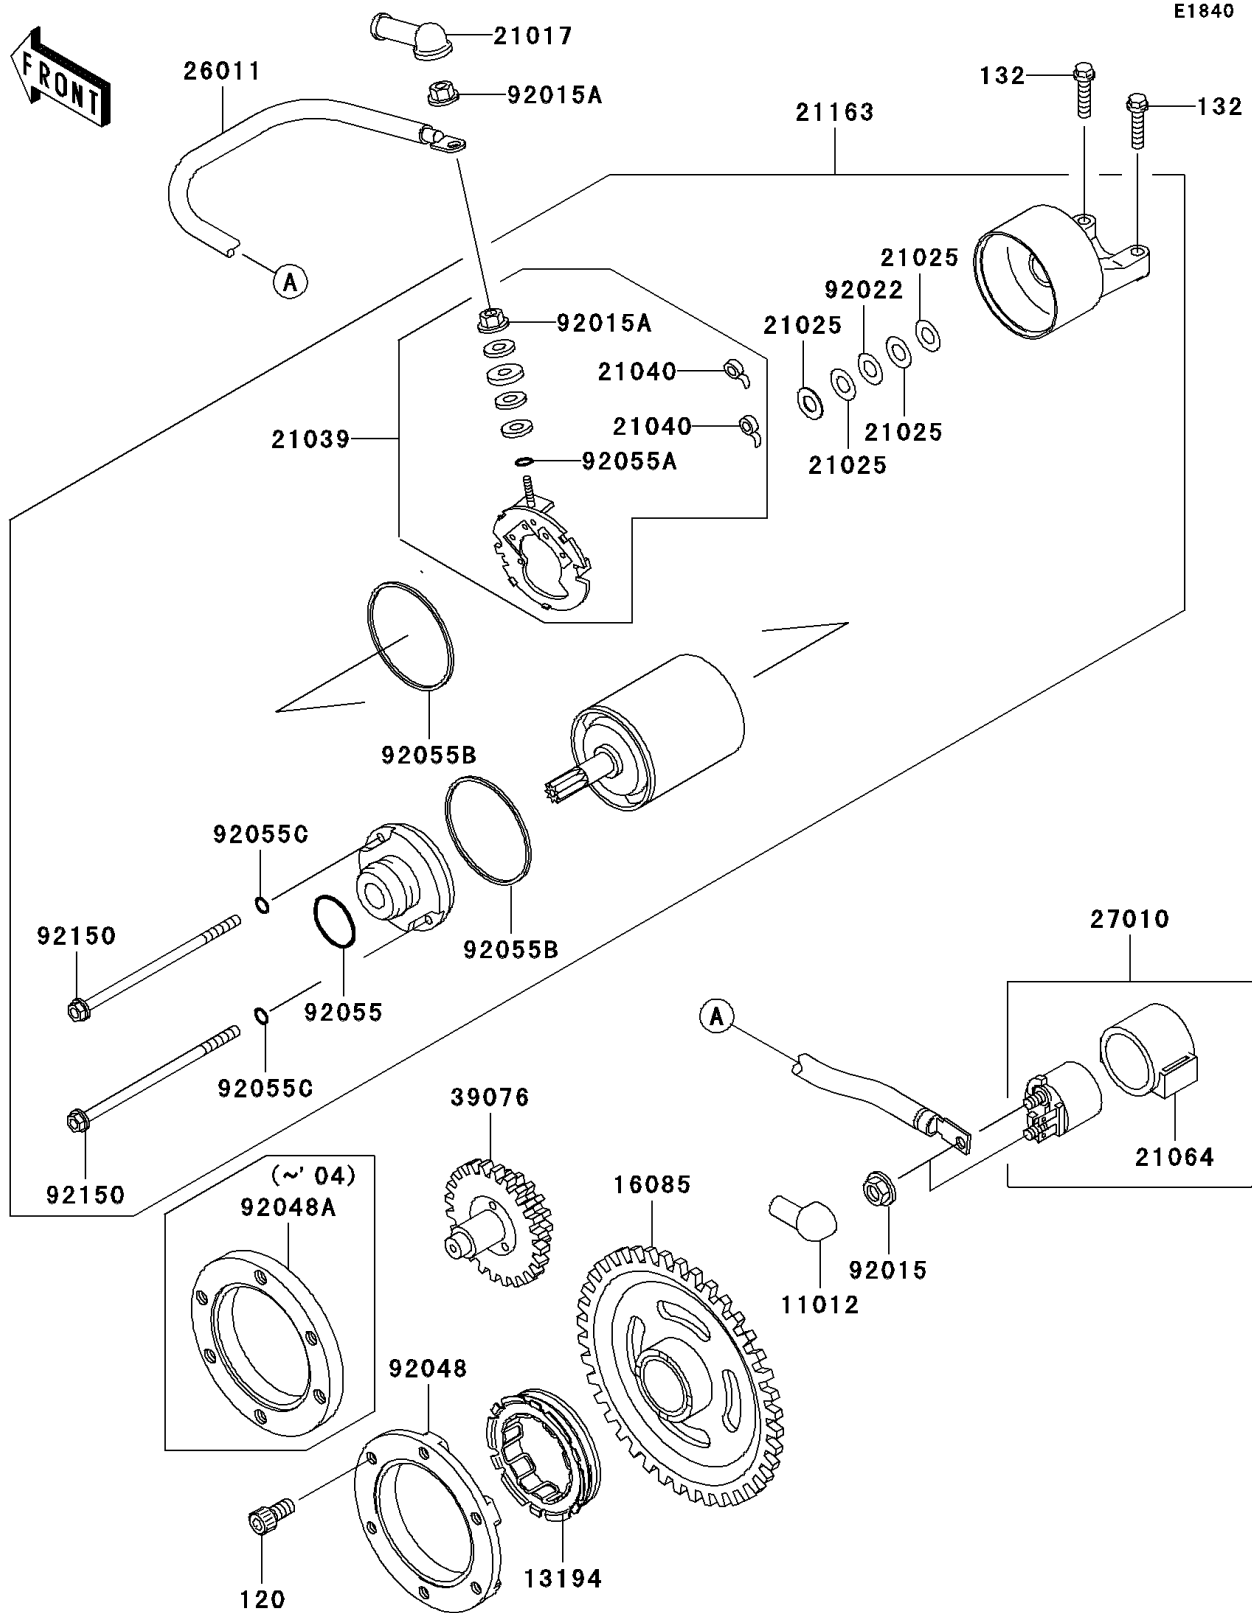

2005 Prairie 360 4X4 PARTS DIAGRAM

Starter Motor

2005 Prairie 360 4X4 PARTS LIST

Starter Motor

ITEM NAME	PART NUMBER	QUANTITY
BOLT-SOCKET (Ref # 120)	120P0816	1
BOLT-FLANGED-SMALL (Ref # 132)	132Y0625	1
CAP,TERMINAL (Ref # 11012)	11012-1354	1
CLUTCH-ONEWAY (Ref # 13194)	13194-1094	1
GEAR,STARTER (Ref # 16085)	16085-1346	1
GROMMET,STARTER TERMINAL (Ref # 21017)	21017-017	1
WASHER,9.1X18X0.2 (Ref # 21025)	21025-011	1
BRUSH (Ref # 21039)	21039-1066	1
SPRING-BRUSH (Ref # 21040)	21040-1057	1
DAMPER,MAGNETIC SWITCH (Ref # 21064)	21064-002	1
STARTER-ELECTRIC (Ref # 21163)	21163-1328	1
WIRE-LEAD,STARTER MOTOR (Ref # 26011)	26011-1709	1
SWITCH,MAGNETIC (Ref # 27010)	27010-1098	1
LIMITER,STARTER (Ref # 39076)	39076-1066	1
NUT,FLANGED,6MM (Ref # 92015)	92015-1193	1
NUT,STARTER MOTOR (Ref # 92015A)	92015-1476	1
WASHER,9.1X18X0.8 (Ref # 92022)	92022-1132	1
RACE,ONE WAY CLUTCH (Ref # 92048)	92048-0002	1
RING-0 (Ref # 92055)	92055-1276	1
RING-0,4.5X2.0 (Ref # 92055A)	92055-1370	1
RING-0 (Ref # 92055B)	92055-1550	1
RING-0 (Ref # 92055C)	92055-1551	1
BOLT (Ref # 92150)	92150-1969	1