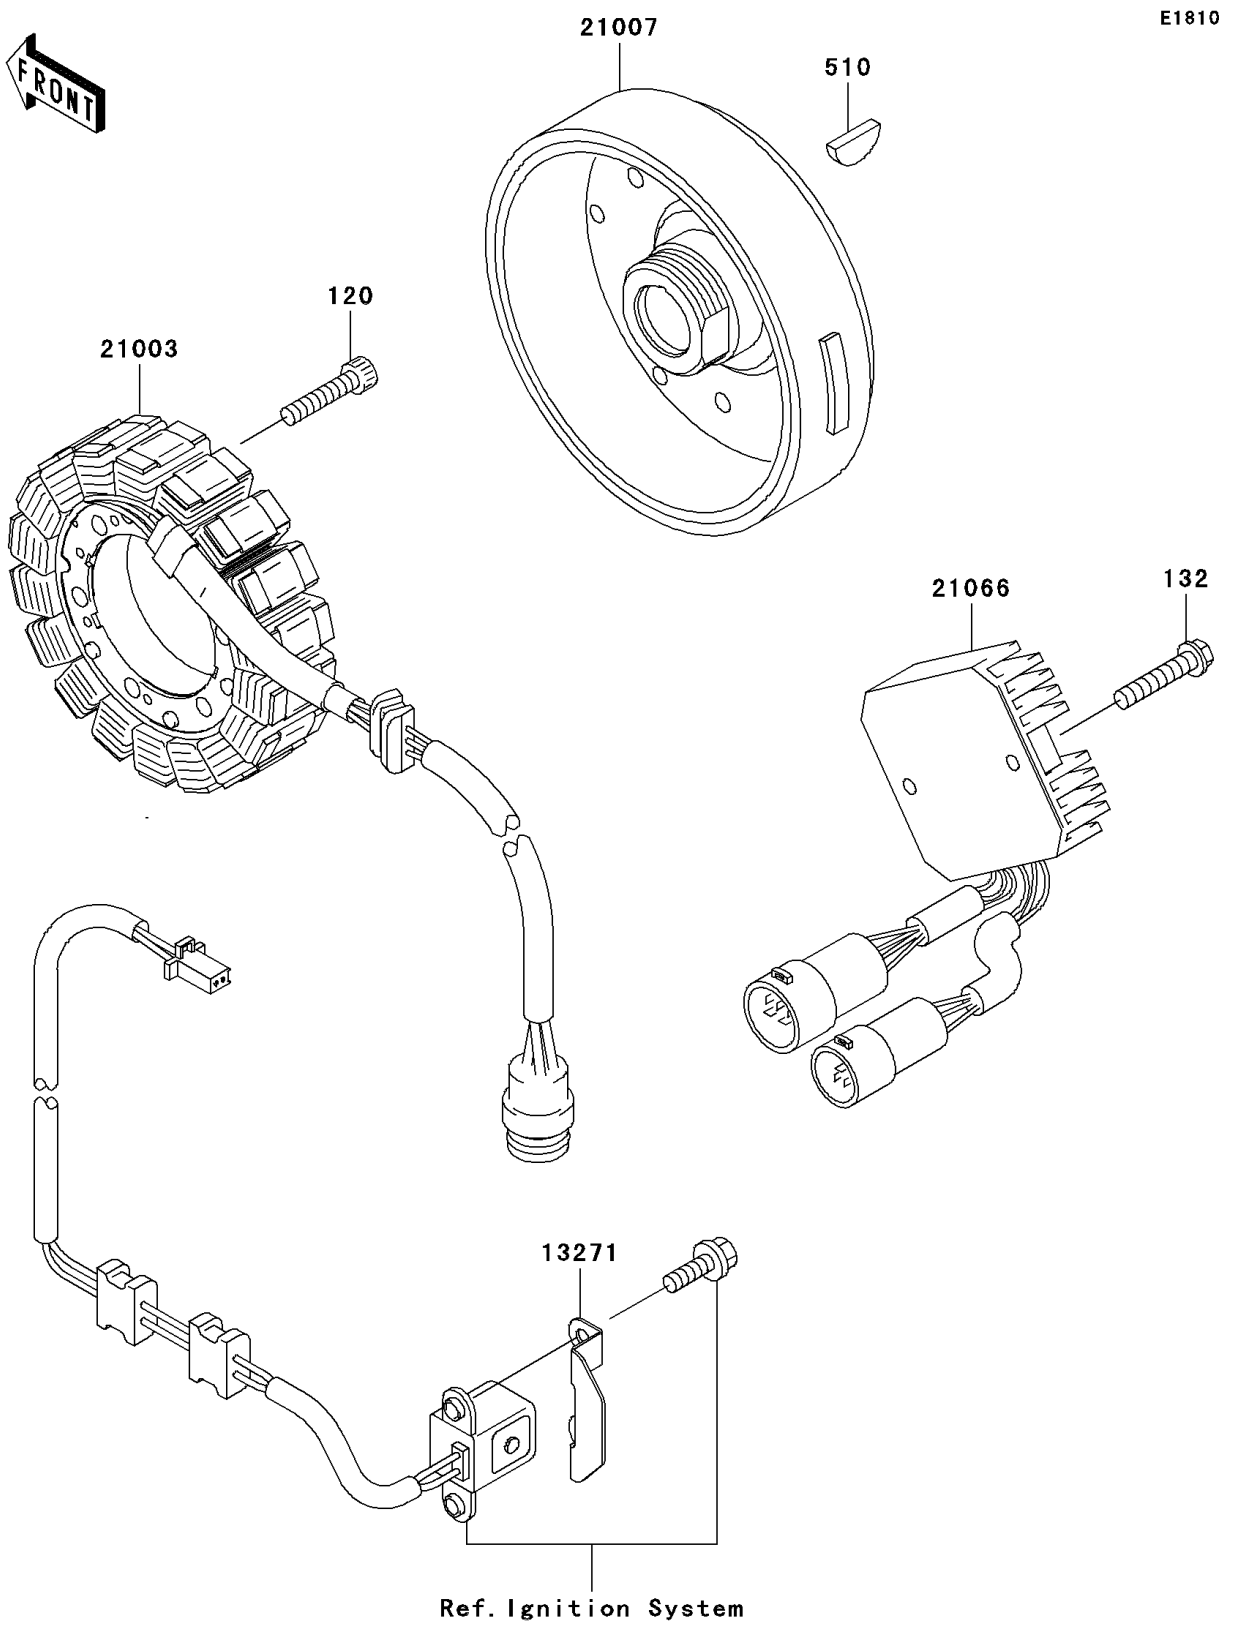

2003 Prairie 360 4X4 PARTS DIAGRAM

Generator

2003 Prairie 360 4X4 PARTS LIST

Generator

ITEM NAME	PART NUMBER	QUANTITY
BOLT-SOCKET,6X28 (Ref # 120)	120P0628	3
BOLT-FLANGED-SMALL,6X30 (Ref # 132)	132Y0630	2
KEY-WOODRUFF (Ref # 510)	510A4200	1
PLATE (Ref # 13271)	13271-1369	1
STATOR (Ref # 21003)	21003-1387	1
ROTOR (Ref # 21007)	21007-1400	1
REGULATOR-VOLTAGE (Ref # 21066)	21066-1112	1