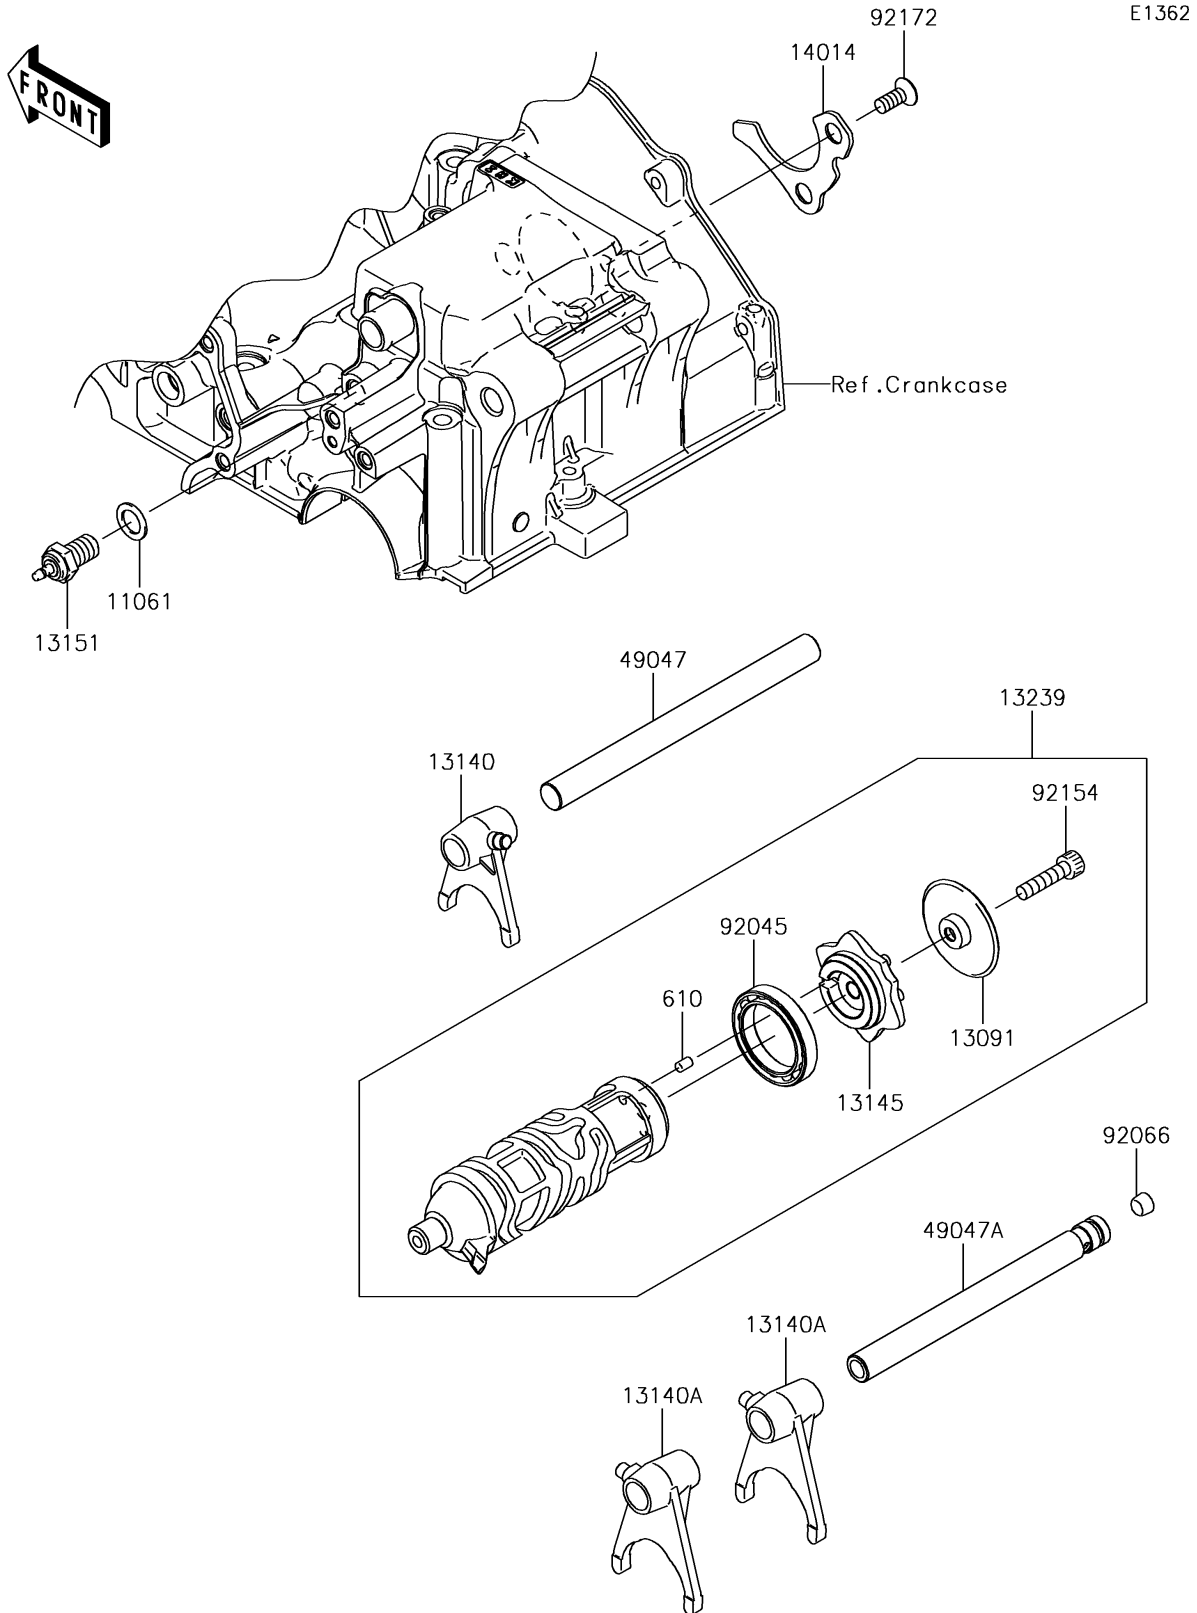

2016 Ninja[®] 300 SE

PARTS DIAGRAM

Gear Change Drum/Shift Fork(s)

2016 Ninja® 300 SE

PARTS LIST

Gear Change Drum/Shift Fork(s)

ITEM NAME	PART NUMBER	QUANTITY
GASKET,10.5X16X1 (Ref # 11061)	11061-0373	1
HOLDER,CHANGE DRUM (Ref # 13091)	13091-1464	1
FORK-SHIFT,IN (Ref # 13140)	13140-1148	1
FORK-SHIFT,OUT (Ref # 13140A)	13140-1149	2
CAM-CHANGE DRUM (Ref # 13145)	13145-0556	1
SWITCH-COMP,NEUTRAL (Ref # 13151)	13151-1102	1
DRUM-ASSY-CHANGE (Ref # 13239)	13239-0562	1
PLATE-POSITION (Ref # 14014)	14014-0564	1
ROD-SHIFT,IN (Ref # 49047)	49047-0625	1
ROD-SHIFT,OUT (Ref # 49047A)	49047-0626	1
ROLLER,4X6 (Ref # 610)	610A0406	1
BEARING-BALL,6806 (Ref # 92045)	92045-1152	1
PLUG (Ref # 92066)	92066-1246	1
BOLT,SOCKET,6X25 (Ref # 92154)	92154-0954	1
SCREW,6X15 (Ref # 92172)	92172-0812	2