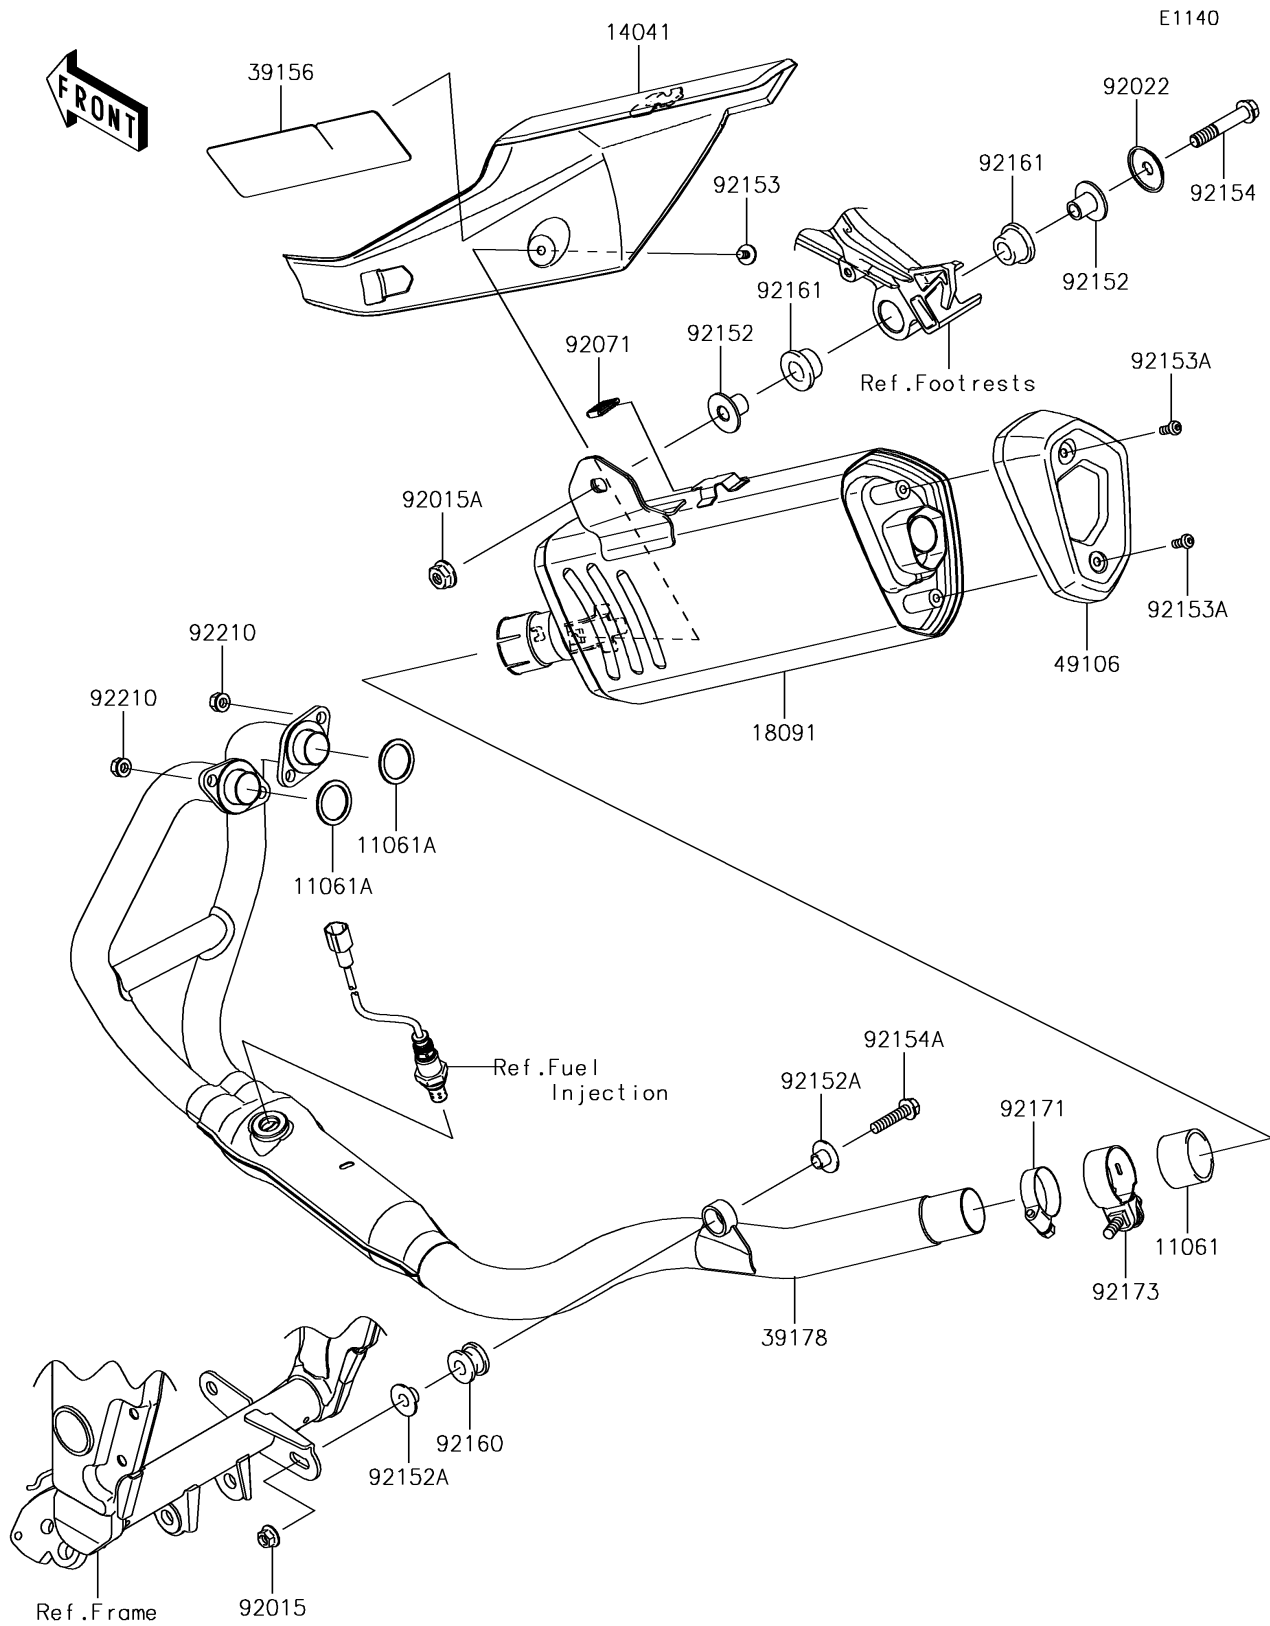

2016 Ninja 300

PARTS DIAGRAM

Muffler(s)

2016 Ninja 300

PARTS LIST

Muffler(s)

ITEM NAME	PART NUMBER	QUANTITY
GASKET,EXHAUST PIPE CONNECTING (Ref # 11061)	11061-0432	1
GASKET,EXHAUST PIPE (Ref # 11061A)	11061-0791	2
COVER-COMP,MUFFLER (Ref # 14041)	14041-0572	1
BODY-COMP-MUFFLER (Ref # 18091)	18091-0953	1
PAD (Ref # 39156)	39156-0928	1
MANIFOLD-COMP-EXHAUST (Ref # 39178)	39178-0228	1
COVER-MUFFLER,END (Ref # 49106)	49106-0747	1
NUT,FLANGED,8MM (Ref # 92015)	92015-1014	1
NUT,FLANGED,10MM (Ref # 92015A)	92015-1387	1
WASHER (Ref # 92022)	92022-289	1
GROMMET (Ref # 92071)	92071-0712	1
COLLAR (Ref # 92152)	92152-1682	2
COLLAR (Ref # 92152A)	92152-1692	2
BOLT,SOCKET,6X10 (Ref # 92153)	92153-1800	1
BOLT,SOCKET,6X14 (Ref # 92153A)	92153-1886	2
BOLT,FLANGED,10X55 (Ref # 92154)	92154-0070	1
BOLT,FLANGED,8X35 (Ref # 92154A)	92154-1061	1
DAMPER,MUFFLER MOUNT (Ref # 92160)	92160-1116	1
DAMPER (Ref # 92161)	92161-1497	2
CLAMP (Ref # 92171)	92171-0059	1
CLAMP,42MM (Ref # 92173)	92173-0942	1
NUT,8MM (Ref # 92210)	92210-1242	4