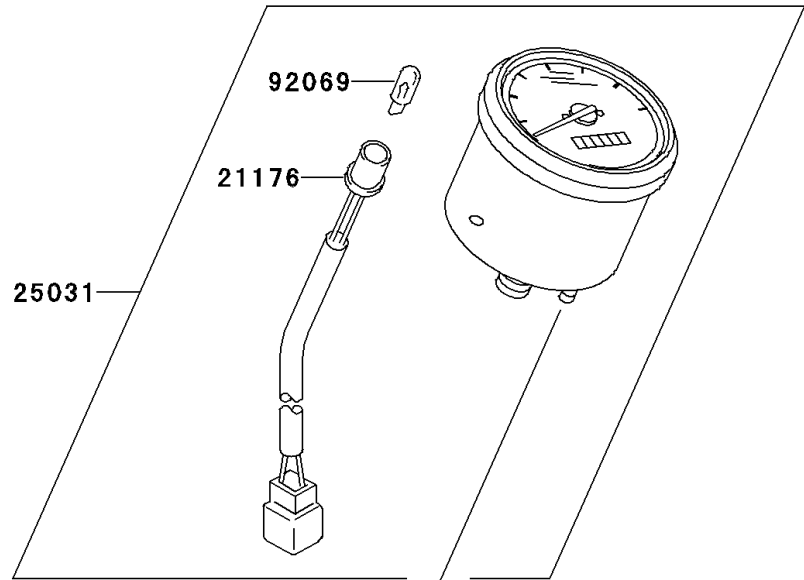

## 2001 Prairie 300 PARTS DIAGRAM

Optional Parts(CA,US)

F2890A

54001

92072

92069

21176

25031

92160A

411

92160

130

25008

92022

92087

670

410

41060

410A

92009