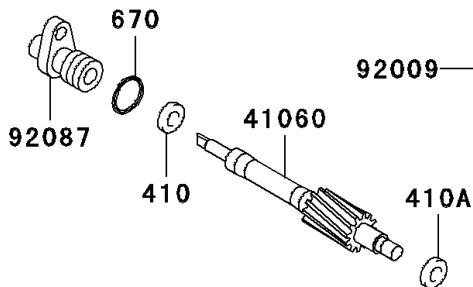

92160A

411

92160

130

25008

92022

92087

670

410

41060

410A

92009

## 2001 Prairie 300 PARTS LIST

Optional Parts(CA,US)

ITEM NAME	PART NUMBER	QUANTITY
CORD ASSY,SPEEDOMETER (Ref # 21176)	21176-1059	1
BRACKET-METER (Ref # 25008)	25008-1221	1
METER-ASSY,MPH (Ref # 25031)	25031-1080	1
GEAR-METER SCREW (Ref # 41060)	41060-1157	1
CABLE-SPEEDMETER (Ref # 54001)	54001-1232	1
SCREW,5X12 (Ref # 92009)	92009-3740	1
WASHER,6.5X16X1.0 (Ref # 92022)	92022-1093	1
BULB,12V 1.7W,T10 (Ref # 92069)	92069-1059	1
BAND,L=186 (Ref # 92072)	92072-056	1
BUSHING-METER GEAR (Ref # 92087)	92087-1057	1
DAMPER (Ref # 92160)	92160-1461	1
DAMPER,SPEEDOMETER (Ref # 92160A)	92160-1959	1
BOLT-FLANGED,8X12 (Ref # 130)	130J0812	1
WASHER-PLAIN-SMALL,5MM (Ref # 410)	410B0500	1
WASHER-PLAIN-SMALL,6MM (Ref # 410A)	410B0600	1
WASHER-PLAIN,8MM (Ref # 411)	411B0800	1
O RING,12MM (Ref # 670)	670B2012	1