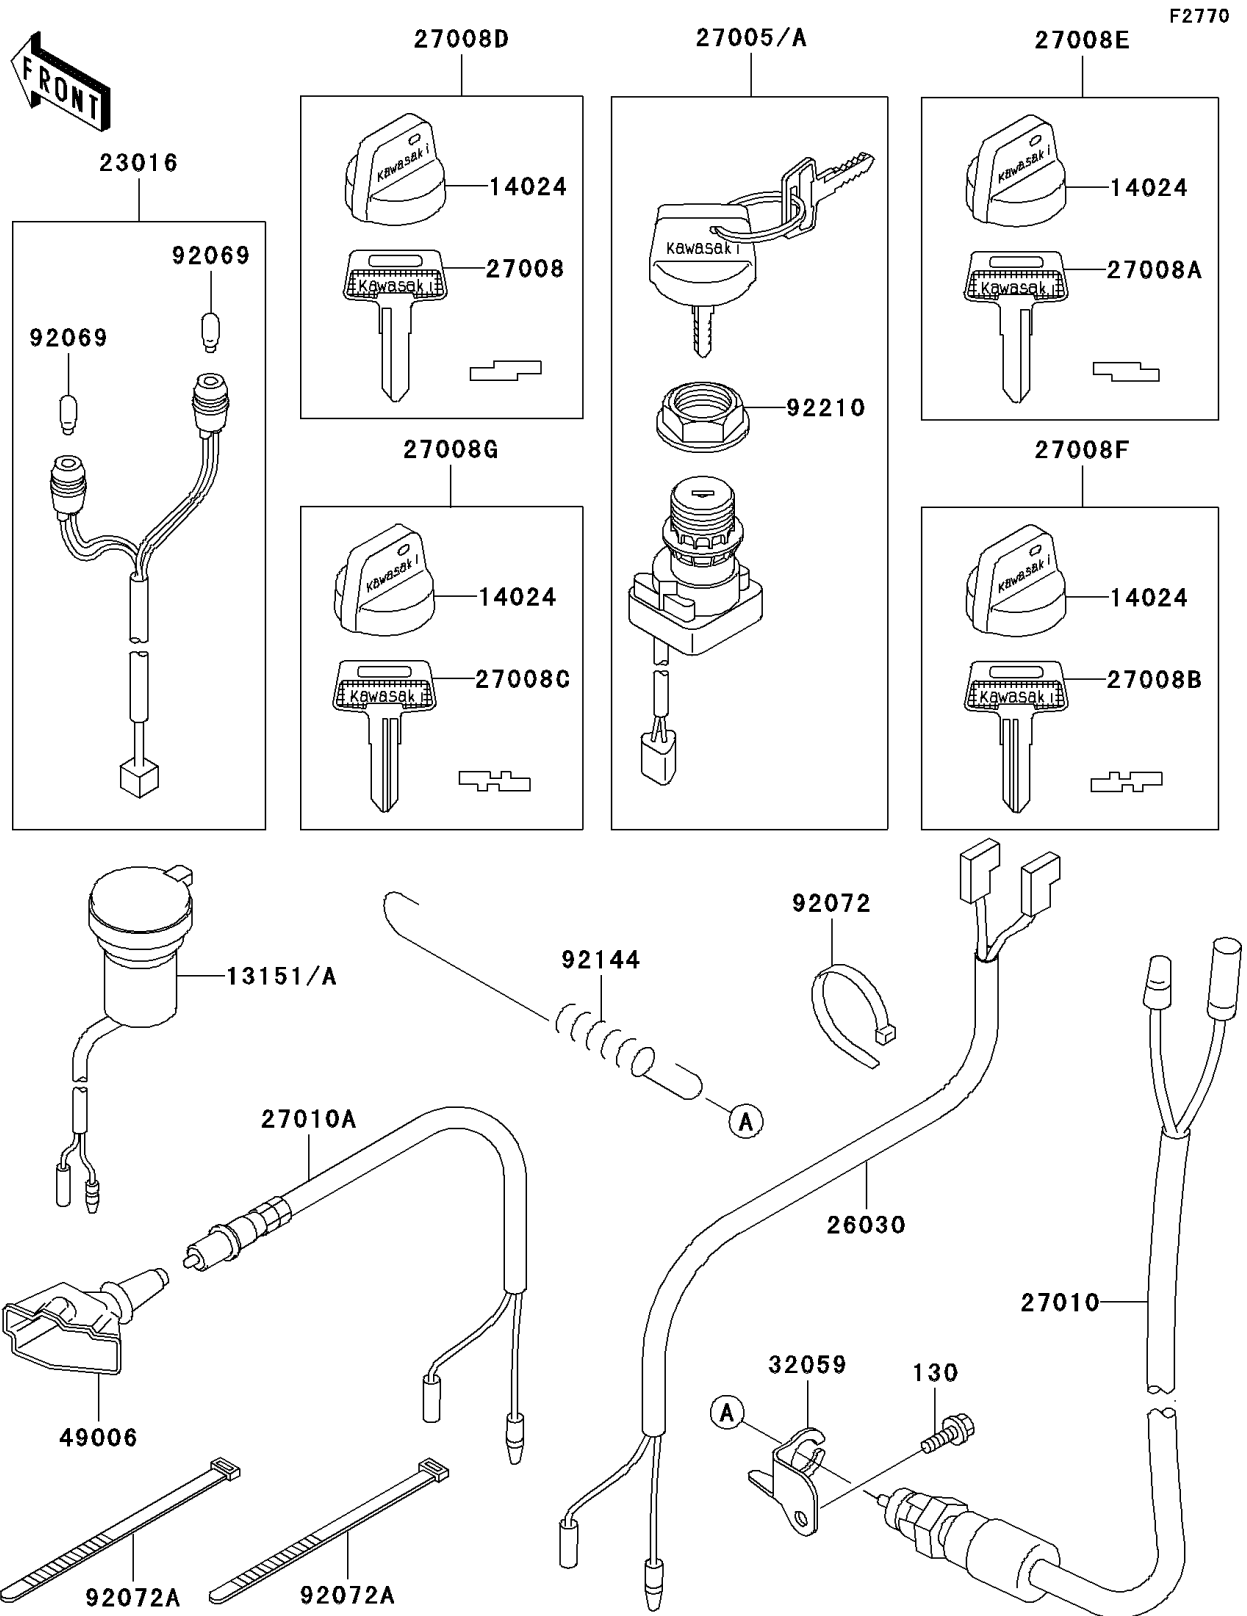

2001 Prairie 300 PARTS DIAGRAM

Ignition Switch

2001 Prairie 300 PARTS LIST

Ignition Switch

ITEM NAME	PART NUMBER	QUANTITY
BOLT-FLANGED,6X10 (Ref # 130)	130J0610	1
SWITCH-COMP,D.C.TERMINAL (Ref # 13151A)	13151-1094	1
COVER,KEY (Ref # 14024)	14024-1551	1
LAMP-ASSY,NEUTRAL&REVERSE (Ref # 23016)	23016-1083	1
HARNESS (Ref # 26030)	26030-1058	1
SWITCH-ASSY-IGNITION (Ref # 27005A)	27005-1229	1
KEY-LOCK,BLANK (Ref # 27008)	27008-1041	1
KEY-LOCK,BLANK (Ref # 27008A)	27008-1042	1
KEY-LOCK,BLANK (Ref # 27008B)	27008-1043	1
KEY-LOCK,BLANK (Ref # 27008C)	27008-1044	1
KEY-LOCK,BLANK,W/COVER (Ref # 27008D)	27008-1132	1
KEY-LOCK,BLANK,W/COVER (Ref # 27008E)	27008-1133	1
KEY-LOCK,BLANK,W/COVER (Ref # 27008F)	27008-1134	1
KEY-LOCK,BLANK,W/COVER (Ref # 27008G)	27008-1135	1
SWITCH,BRAKE LAMP (Ref # 27010)	27010-025	1
SWITCH,BRAKE (Ref # 27010A)	27010-1294	1
BRACKET-SWITCH,REAR BRAKE (Ref # 32059)	32059-1136	1
BOOT (Ref # 49006)	49006-1261	1
BULB,12V 3W,T7 (Ref # 92069)	92069-1020	1
BAND,L=149 (Ref # 92072)	92072-031	1
BAND,L=186 (Ref # 92072A)	92072-056	1
SPRING,BRAKE LAMP SWITCH (Ref # 92144)	92144-1343	1
NUT,IGNITION SWITCH (Ref # 92210)	92210-1109	1