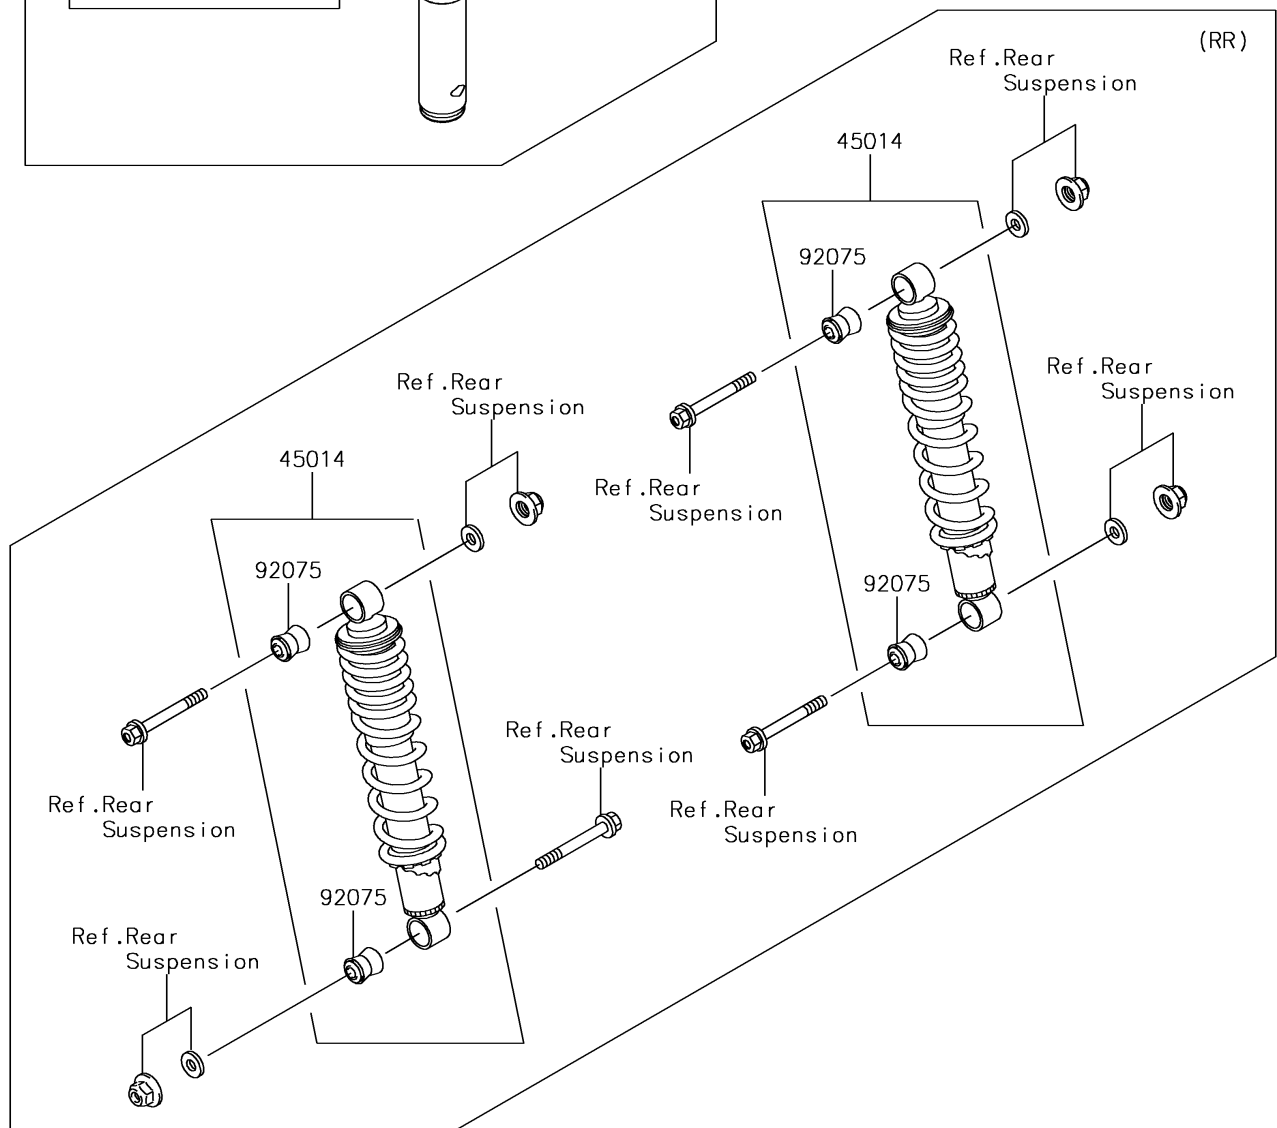

2017 MULE™ 4010 TRANS4x4® PARTS DIAGRAM

Shock Absorber(s)

F2280

2017 MULE™ 4010 TRANS4x4® PARTS LIST

Shock Absorber(s)

ITEM NAME	PART NUMBER	QUANTITY
SHOCKABSORBER,RR (Ref # 45014)	45014-0259	1
STRUT (Ref # 45023)	45023-0005	1
DAMPER,SHOCKABSORBER (Ref # 92075)	92075-1784	1
SPRING,STRUT,K=30.7N/MM (Ref # 92144)	92144-1919	1