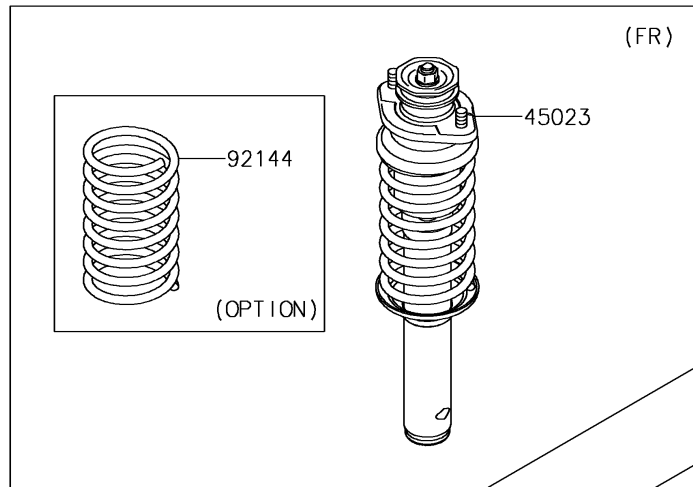

2017 MULE™ 4010 TRANS4x4® PARTS DIAGRAM

Shock Absorber(s)

F2280

2017 MULE™ 4010 TRANS4x4® PARTS LIST

Shock Absorber(s)

ITEM NAME	PART NUMBER	QUANTITY
SHOCKABSORBER,RR (Ref # 45014)	45014-0259	1
STRUT (Ref # 45023)	45023-0005	1
DAMPER,SHOCKABSORBER (Ref # 92075)	92075-1784	1
SPRING,STRUT,K=30.7N/MM (Ref # 92144)	92144-1919	1