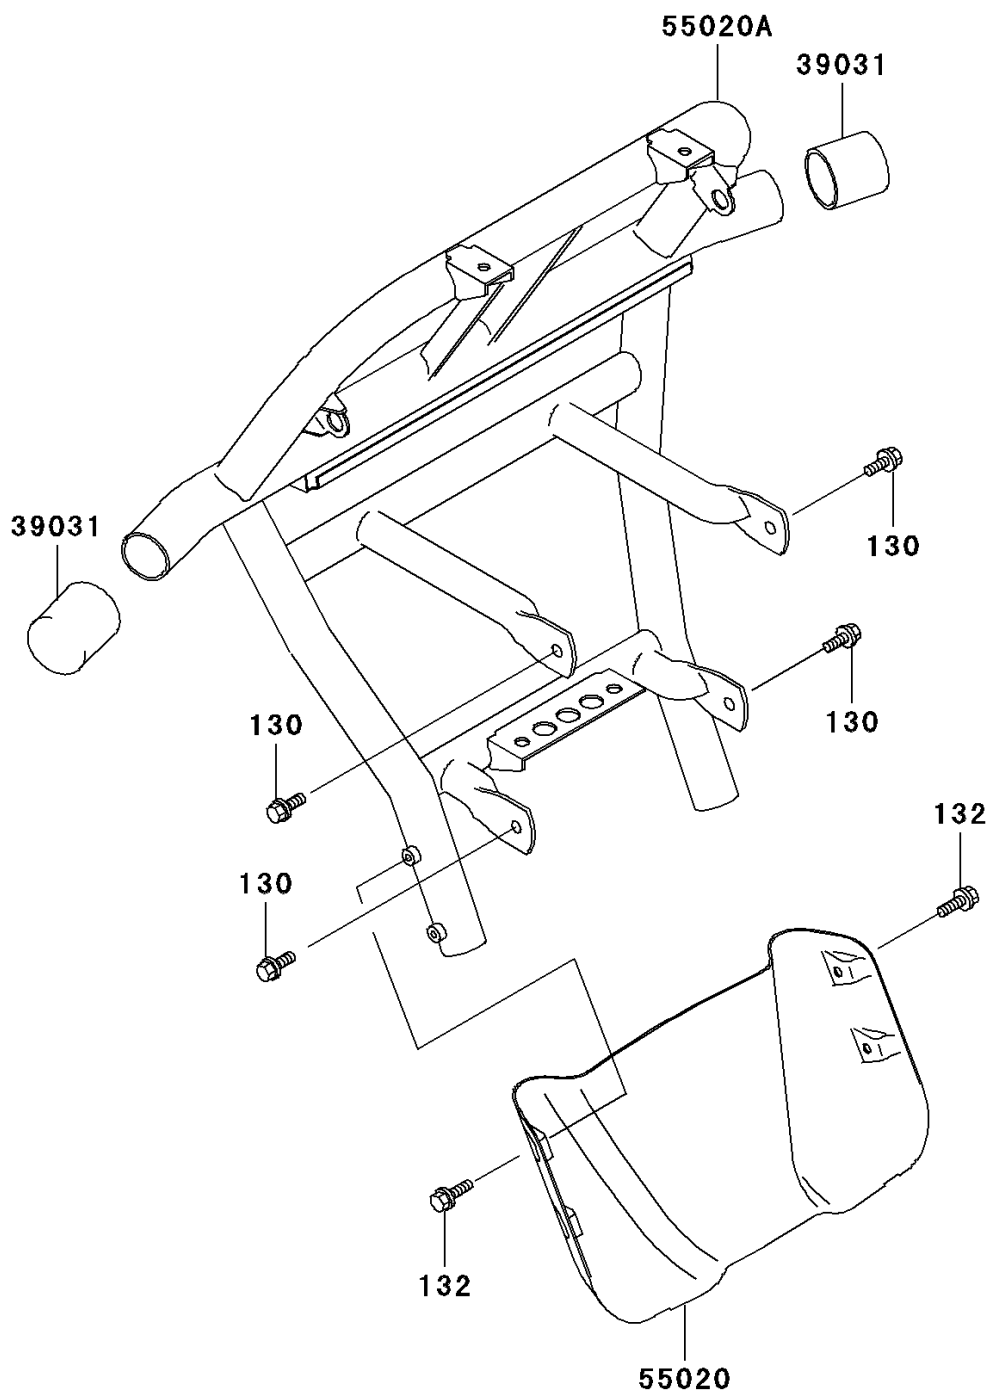

2001 Prairie 300 PARTS DIAGRAM

Guard(s)

F2680

2001 Prairie 300 PARTS LIST

Guard(s)

ITEM NAME	PART NUMBER	QUANTITY
BOLT-FLANGED,8X14 (Ref # 130)	130J0814	1
BOLT-FLANGED-SMALL,6X16 (Ref # 132)	132J0616	1
CAP-END,BUMPER PIPE (Ref # 39031)	39031-1059	1
GUARD,SKID,FR,P.C.GRAY (Ref # 55020)	55020-1649-CQ	1
GUARD,FR,P.C.GRAY (Ref # 55020A)	55020-1654-CQ	1