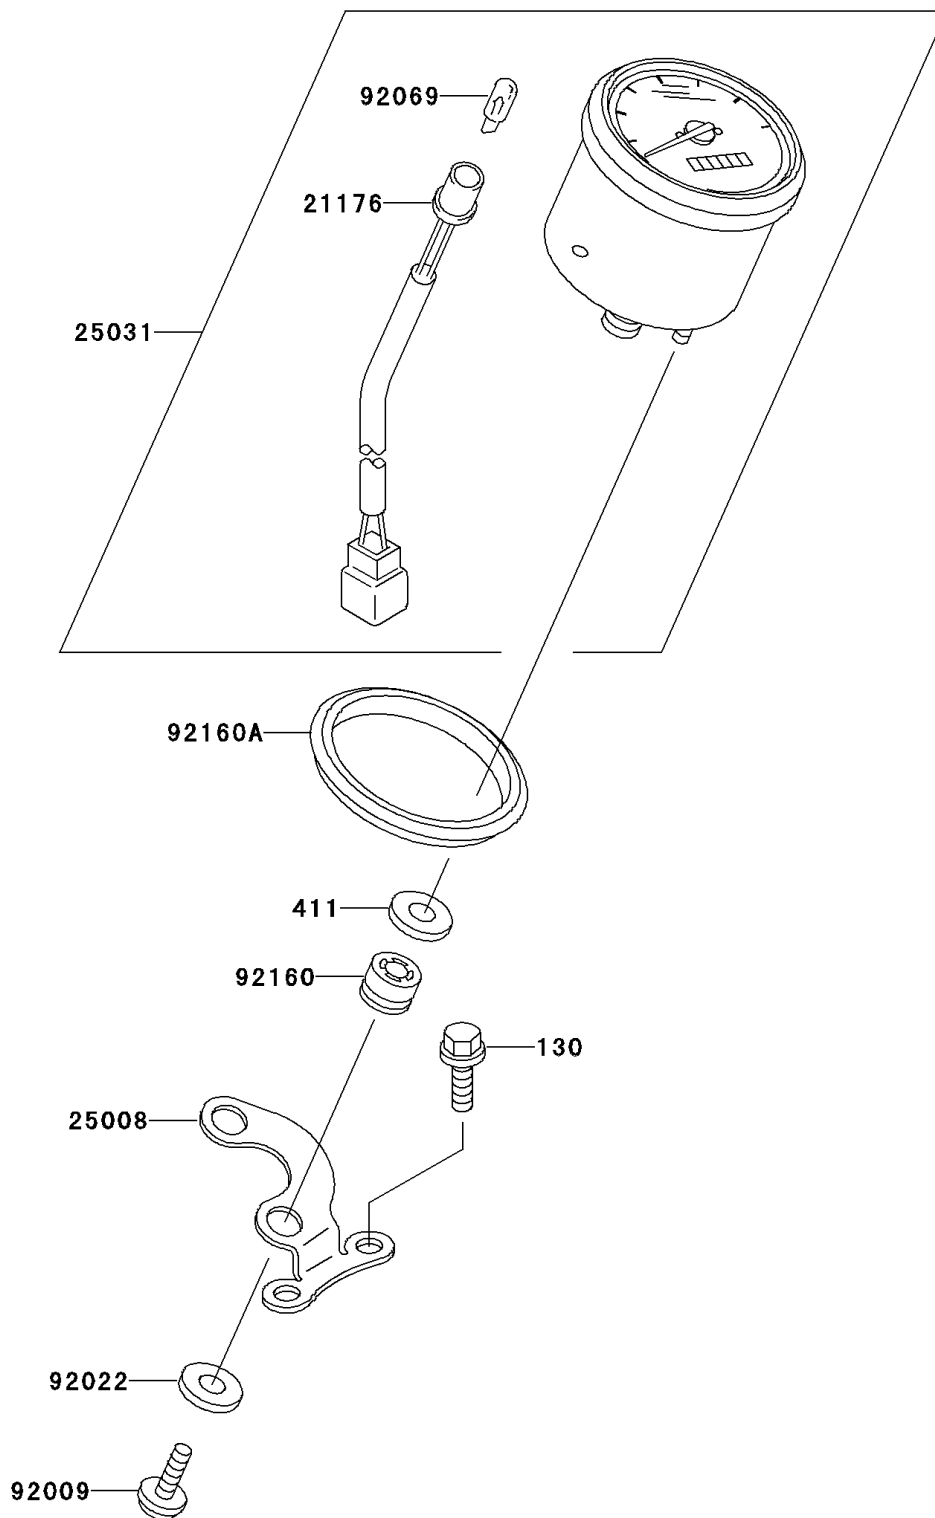

2001 Prairie 300 PARTS DIAGRAM

Meter(s)(CN)

F2530

2001 Prairie 300 PARTS LIST

Meter(s)(CN)

ITEM NAME	PART NUMBER	QUANTITY
BOLT-FLANGED,8X14 (Ref # 130)	130J0814	1
WASHER-PLAIN,8MM (Ref # 411)	411B0800	1
CORD ASSY,SPEEDOMETER (Ref # 21176)	21176-1059	1
BRACKET-METER (Ref # 25008)	25008-1221	1
METER-ASSY,KPH (Ref # 25031)	25031-1083	1
SCREW,5X12 (Ref # 92009)	92009-3740	1
WASHER,6.5X16X1.0 (Ref # 92022)	92022-1093	1
BULB,12V 1.7W,T10 (Ref # 92069)	92069-1059	1
DAMPER (Ref # 92160)	92160-1461	1
DAMPER,SPEEDOMETER (Ref # 92160A)	92160-1959	1