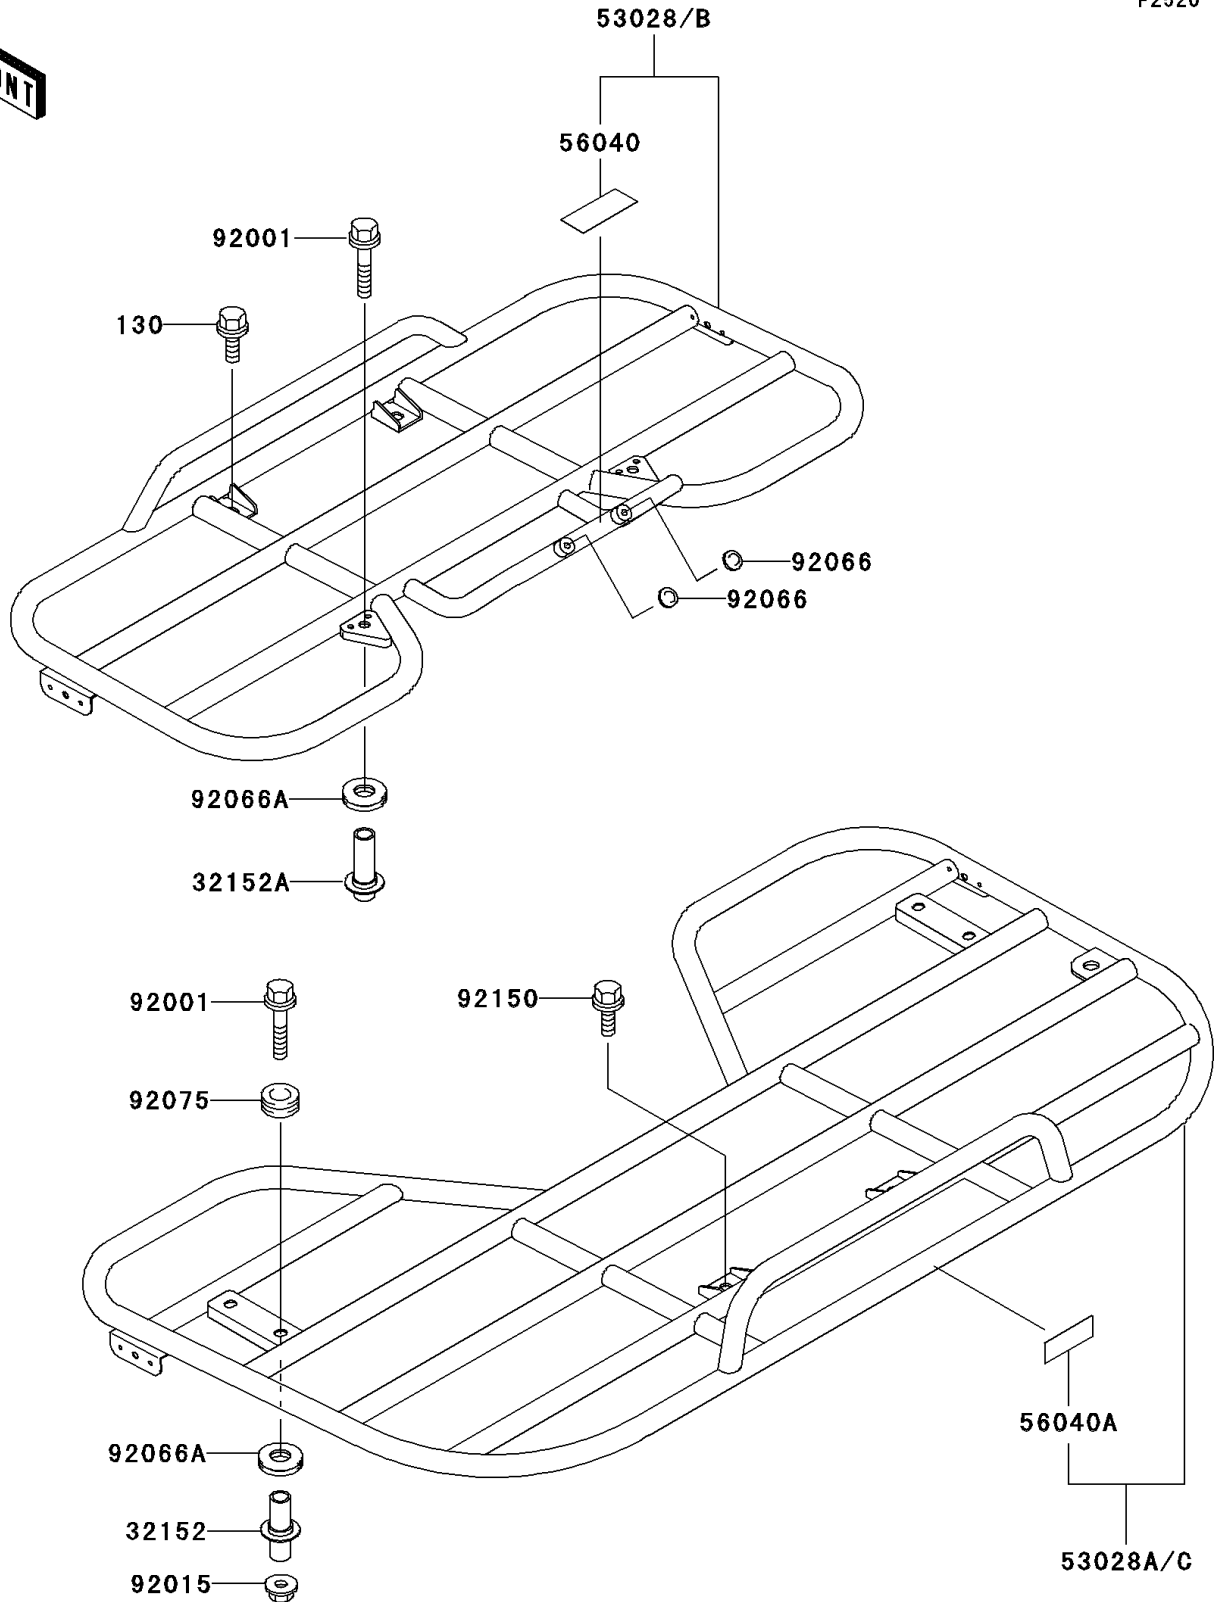

2001 Prairie 300 PARTS DIAGRAM

Carrier(s)

F2520

2001 Prairie 300 PARTS LIST

Carrier(s)

ITEM NAME	PART NUMBER	QUANTITY
BOLT-FLANGED,8X12 (Ref # 130)	130J0812	1
PIPE,REAR CARRIER (Ref # 32152)	32152-1066	1
PIPE,FRONT CARRIER (Ref # 32152A)	32152-1067	1
LABEL-WARNING,MAXIMUM LOAD (Ref # 56040)	56040-1321	1
LABEL-WARNING,MAXIMUM LOAD (Ref # 56040A)	56040-1322	1
BOLT,FLANGED,8X75,BLACK (Ref # 92001)	92001-1642	1
NUT,FLANGED,LOCK,8MM (Ref # 92015)	92015-1696	1
PLUG (Ref # 92066)	92066-1216	1
PLUG (Ref # 92066A)	92066-1438	1
DAMPER (Ref # 92075)	92075-1086	1
BOLT,8X12 (Ref # 92150)	92150-1780	1
CARRIER-ASSY,FR,P.C.GRAY (Ref # 53028)	53028-1095-CQ	1
CARRIER-ASSY,RR,P.C.GRAY (Ref # 53028A)	53028-1096-CQ	1
CARRIER-ASSY,FR,P.C.GRAY (Ref # 53028B)	53028-1099-CQ	1
CARRIER-ASSY,RR,P.C.GRAY (Ref # 53028C)	53028-1100-CQ	1