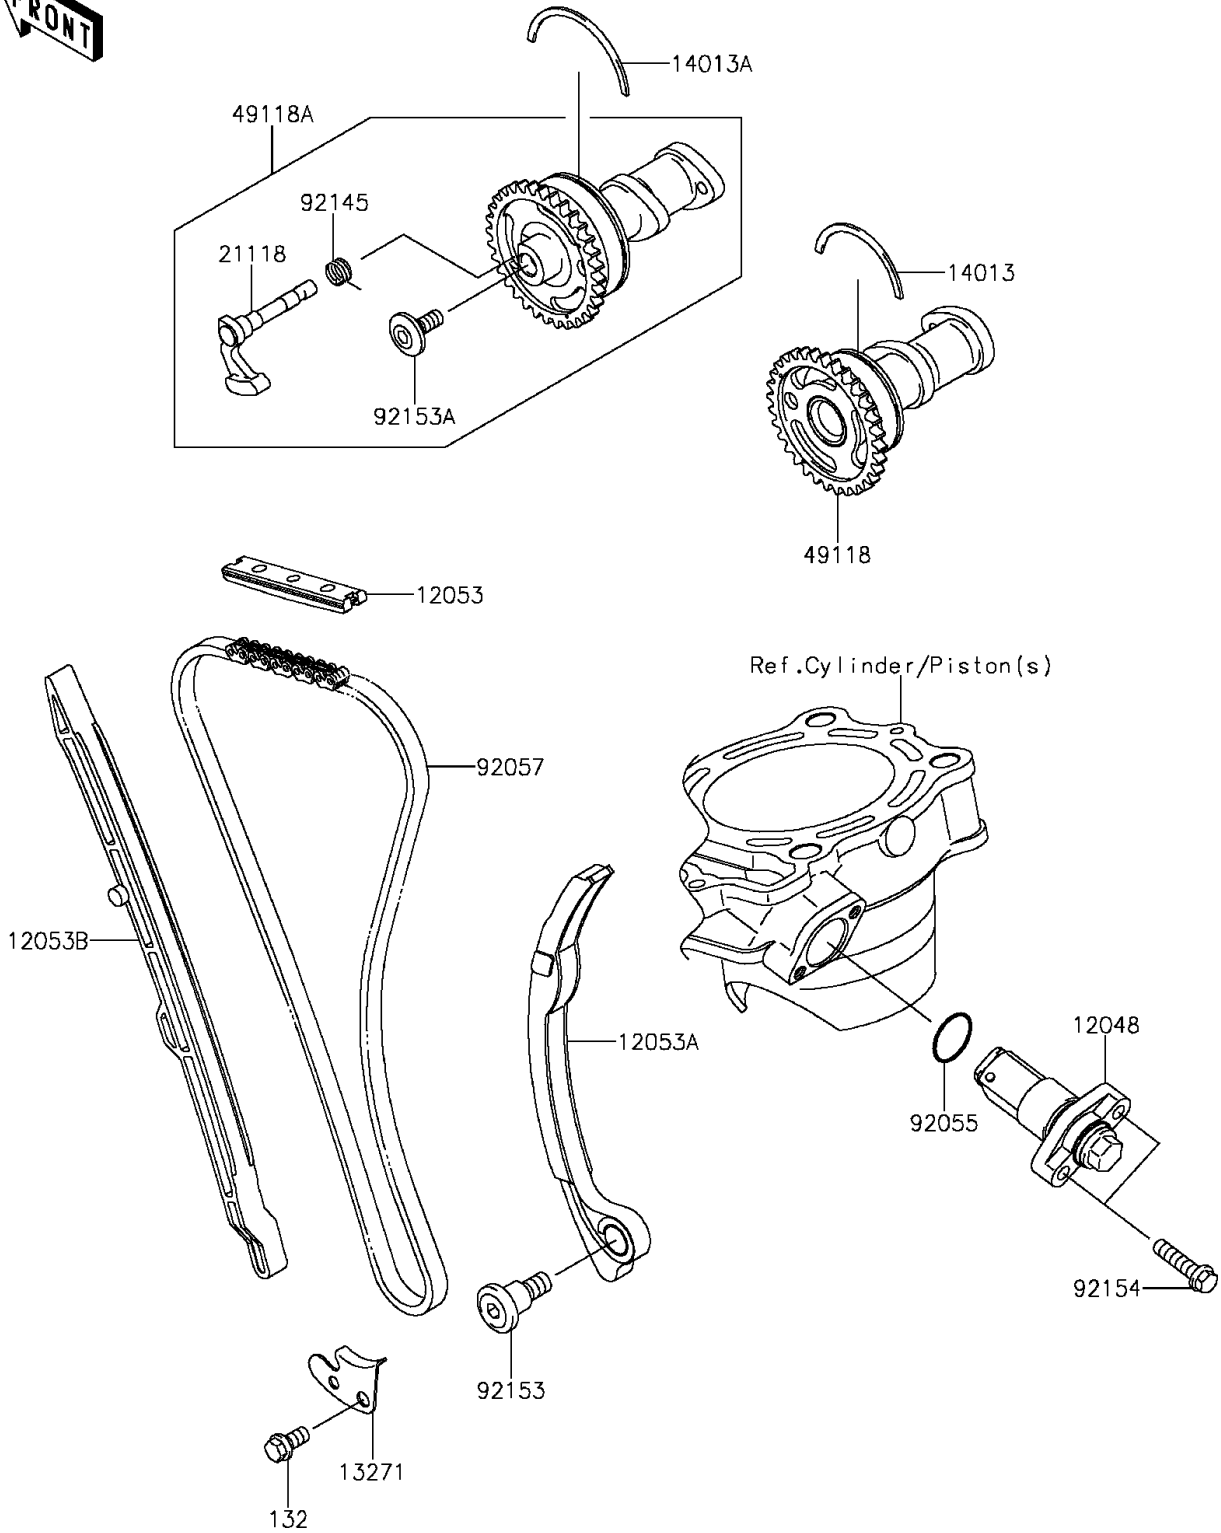

2016 KX™ 250F PARTS DIAGRAM

Camshaft(s)/Tensioner

E1230

2016 KX™ 250F PARTS LIST

Camshaft(s)/Tensioner

ITEM NAME	PART NUMBER	QUANTITY
TENSIONER-ASSY (Ref # 12048)	12048-0056	1
GUIDE-CHAIN,UPP (Ref # 12053)	12053-0009	1
GUIDE-CHAIN,RR (Ref # 12053A)	12053-0010	1
GUIDE-CHAIN,FR (Ref # 12053B)	12053-0017	1
BOLT-FLANGED-SMALL,6X12 (Ref # 132)	132BA0612	1
PLATE,CAM CHAIN STOPPER (Ref # 13271)	13271-0808	1
RING-POSITION (Ref # 14013)	14013-0001	1
RING-POSITION (Ref # 14013A)	14013-0002	1
DECOMPRESSOR (Ref # 21118)	21118-0016	1
CAMSHAFT-COMP,INTAKE (Ref # 49118)	49118-0774	1
CAMSHAFT-COMP,EXHAUST (Ref # 49118A)	49118-0826	1
RING-O,18.8X1.9 (Ref # 92055)	92055-086	1
CHAIN,CAM,92RH2010-114 (Ref # 92057)	92057-0030	1
SPRING,DECOMP (Ref # 92145)	92145-0758	1
BOLT,12X24.5 (Ref # 92153)	92153-0572	1
BOLT,SOCKET,6X16 (Ref # 92153A)	92153-0918	1
BOLT,FLANGED,6X25 (Ref # 92154)	92154-0520	2