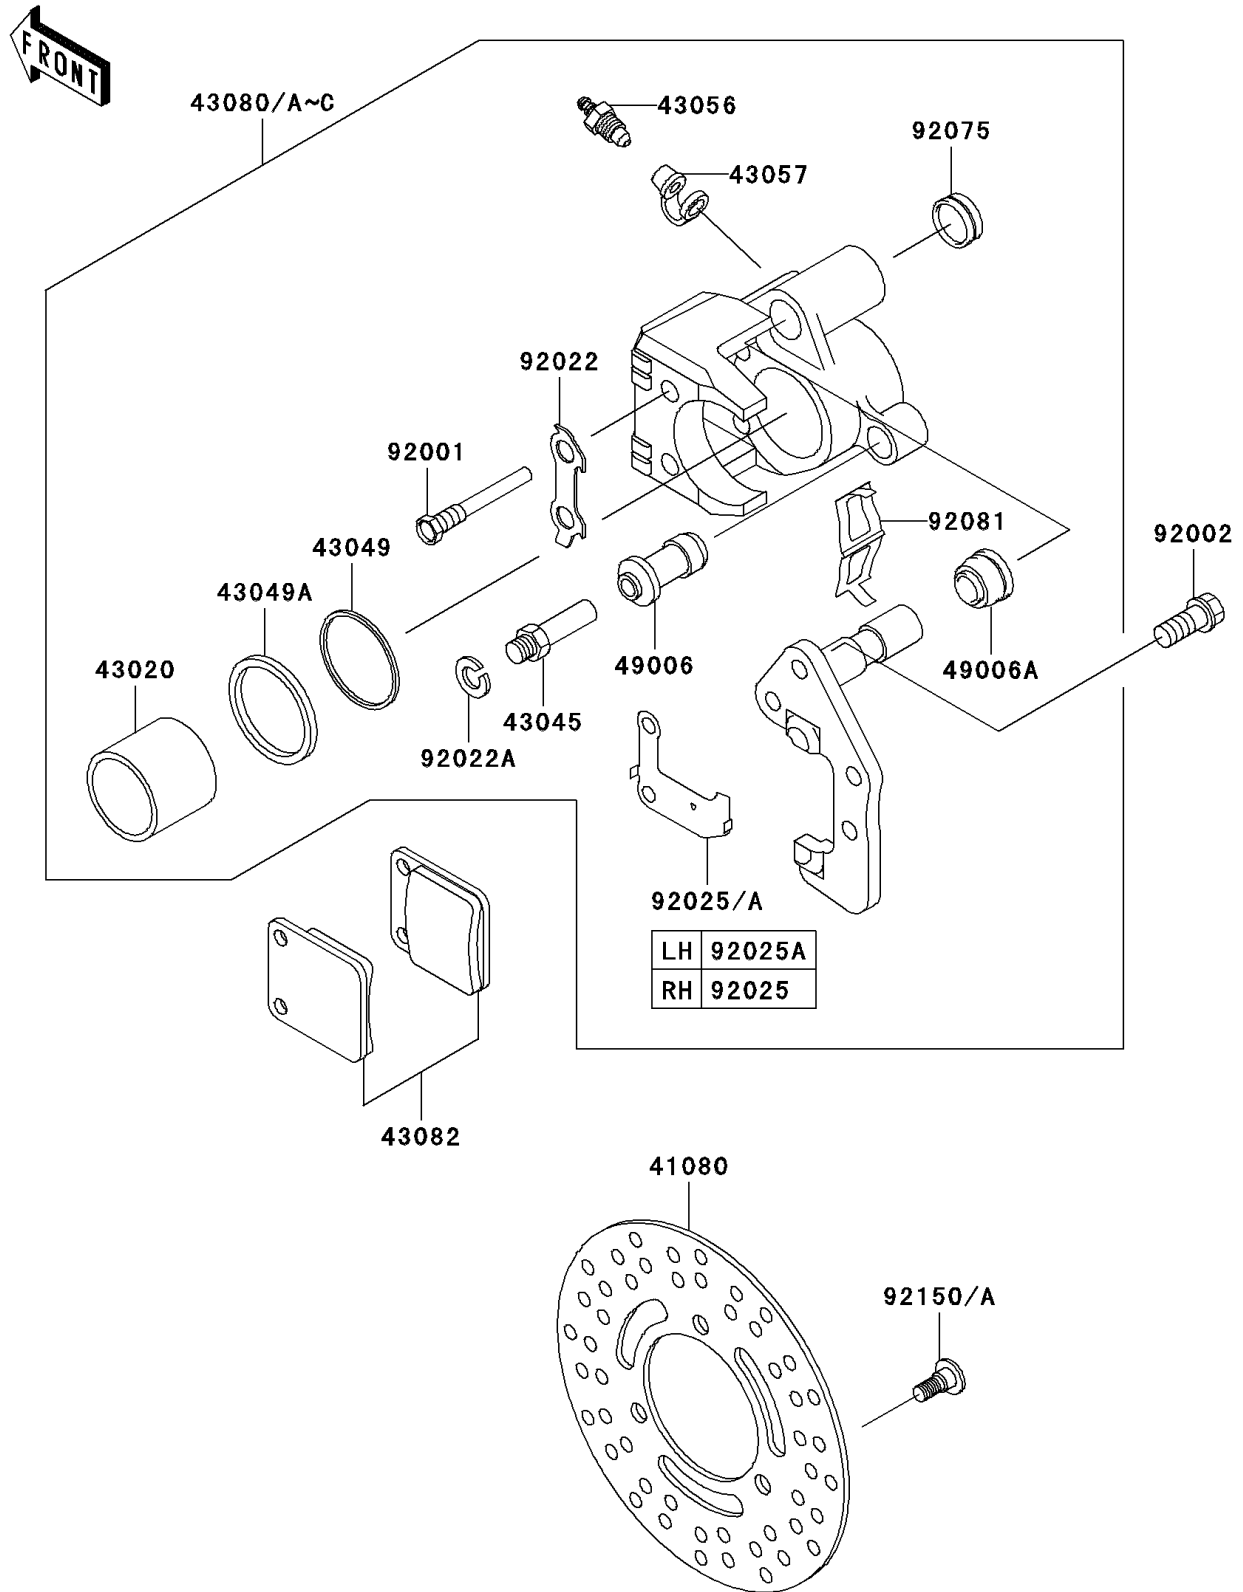

2001 Prairie 300 PARTS DIAGRAM

Front Brake

F2292

2001 Prairie 300 PARTS LIST

Front Brake

ITEM NAME	PART NUMBER	QUANTITY
DISC,FR (Ref # 41080)	41080-1216	1
PISTON-COMP-BRAKE (Ref # 43020)	43020-1114	1
SHAFT-CALIPER (Ref # 43045)	43045-1010	1
PACKING (Ref # 43049)	43049-1081	1
PACKING (Ref # 43049A)	43049-1082	1
BREATHER (Ref # 43056)	43056-1055	1
CAP-BREATHER (Ref # 43057)	43057-1001	1
CALIPER-SUB-ASSY,FR,LH (Ref # 43080B)	43080-5135	1
CALIPER-SUB-ASSY,FR,RH (Ref # 43080C)	43080-5136	1
PAD-ASSY-BRAKE (Ref # 43082)	43082-1201	1
BOOT,CALIPER (Ref # 49006)	49006-1088	1
BOOT,CALIPER (Ref # 49006A)	49006-1089	1
BOLT,PAD HOLDER (Ref # 92001)	92001-1723	1
BOLT,FLANGED,8X13 (Ref # 92002)	92002-1737	1
WASHER,LOCK (Ref # 92022)	92022-1372	1
WASHER,WAVE (Ref # 92022A)	92022-1373	1
SHIM,PAD (Ref # 92025)	92025-1344	1
SHIM,PAD (Ref # 92025A)	92025-1817	1
DAMPER (Ref # 92075)	92075-1414	1
SPRING,PAD (Ref # 92081)	92081-1502	1
BOLT,SOCKET,8X20 (Ref # 92150A)	92150-1800	1