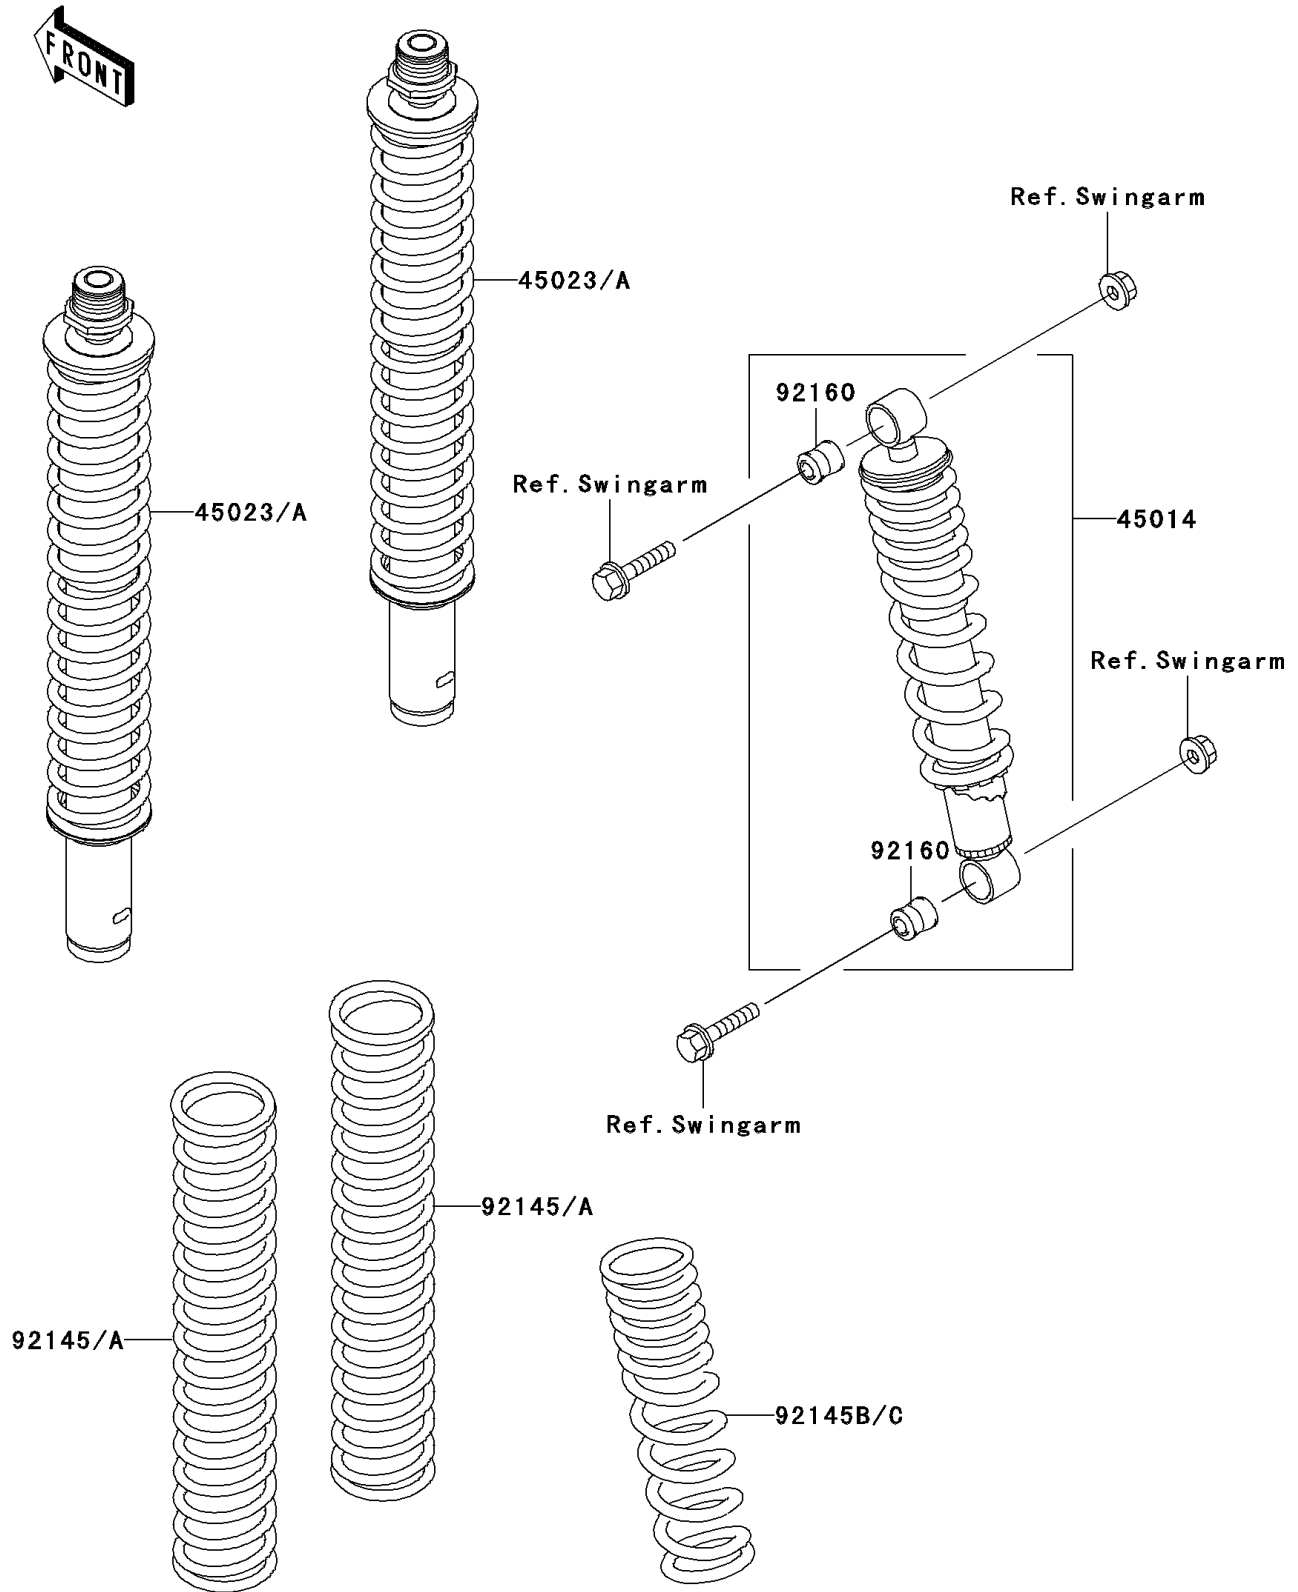

2001 Prairie 300 PARTS DIAGRAM

Shock Absorber(s)

F2280

2001 Prairie 300 PARTS LIST

Shock Absorber(s)

ITEM NAME	PART NUMBER	QUANTITY
SHOCKABSORBER,RR (Ref # 45014)	45014-1692	1
STRUT,FR (Ref # 45023A)	45023-1012	1
SPRING,STRUT,K=9.8N/MM (Ref # 92145)	92145-1225	1
SPRING,SHOCK,K=22.6N/MM (Ref # 92145B)	92145-1271	1
DAMPER,SHOCKABSORBER (Ref # 92160)	92160-1777	1