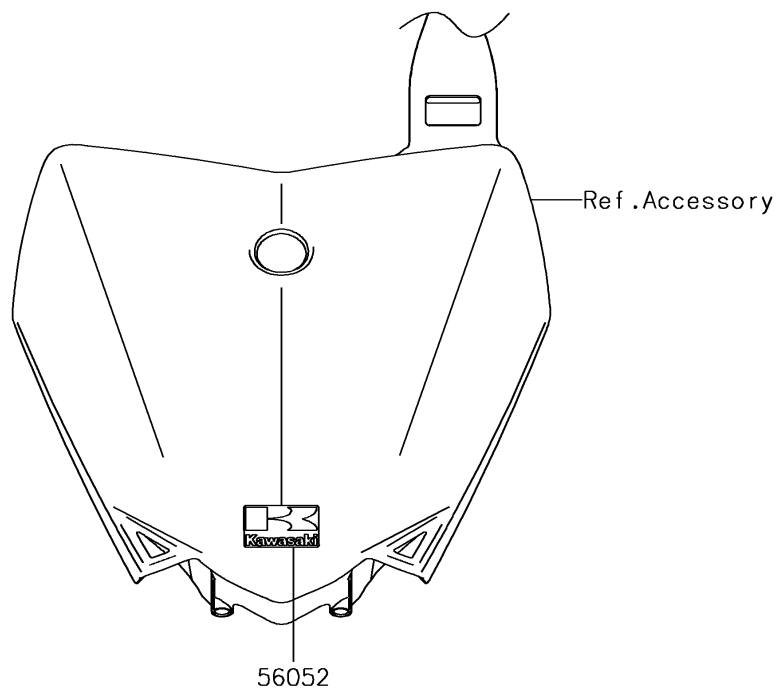

## 2017 KLX®110L PARTS DIAGRAM

Decals(DHF)

F2861B

## 2017 KLX®110L PARTS LIST

Decals(DHF)

ITEM NAME	PART NUMBER	QUANTITY
MARK,NUMBER PLATE,KAWASAKI (Ref # 56052)	56052-0968	1
PATTERN,SHROUD,LH,UPP (Ref # 56075)	56075-1863	1
PATTERN,SHROUD,RH,UPP (Ref # 56075A)	56075-1865	1
PATTERN,SHROUD,LH,LWR (Ref # 56075B)	56075-1867	1
PATTERN,SHROUD,RH,LWR (Ref # 56075C)	56075-1868	1