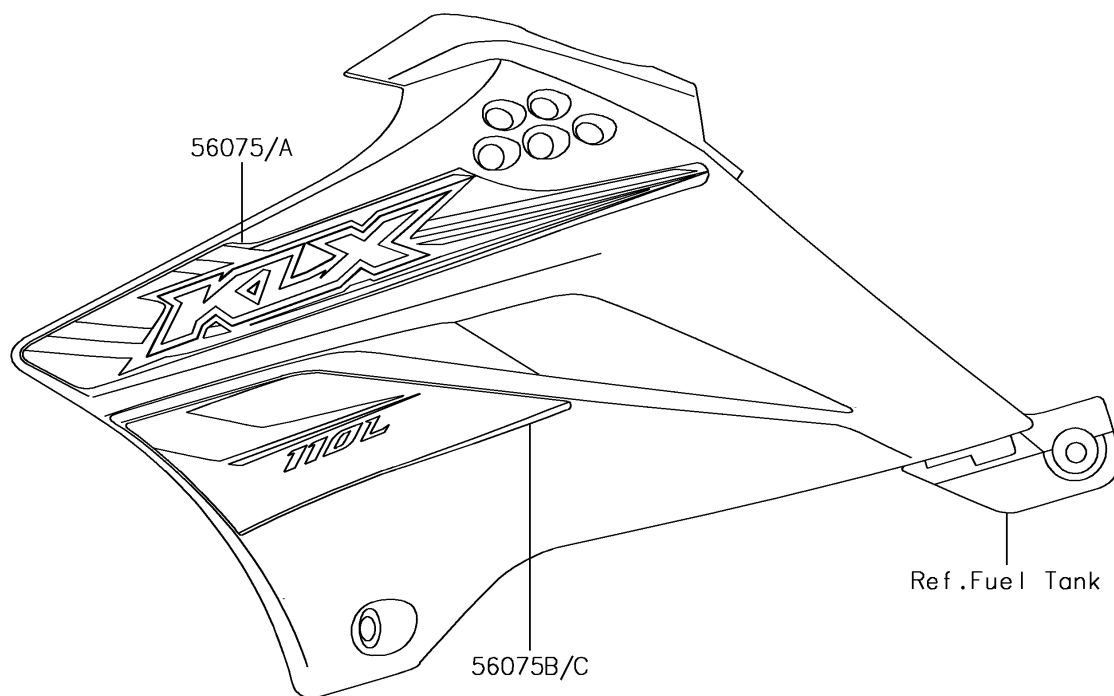

## 2017 KLX®110L PARTS DIAGRAM

Decals(DHF)

F2861B

## 2017 KLX®110L PARTS LIST

Decals(DHF)

ITEM NAME	PART NUMBER	QUANTITY
MARK,NUMBER PLATE,KAWASAKI (Ref # 56052)	56052-0968	1
PATTERN,SHROUD,LH,UPP (Ref # 56075)	56075-1863	1
PATTERN,SHROUD,RH,UPP (Ref # 56075A)	56075-1865	1
PATTERN,SHROUD,LH,LWR (Ref # 56075B)	56075-1867	1
PATTERN,SHROUD,RH,LWR (Ref # 56075C)	56075-1868	1