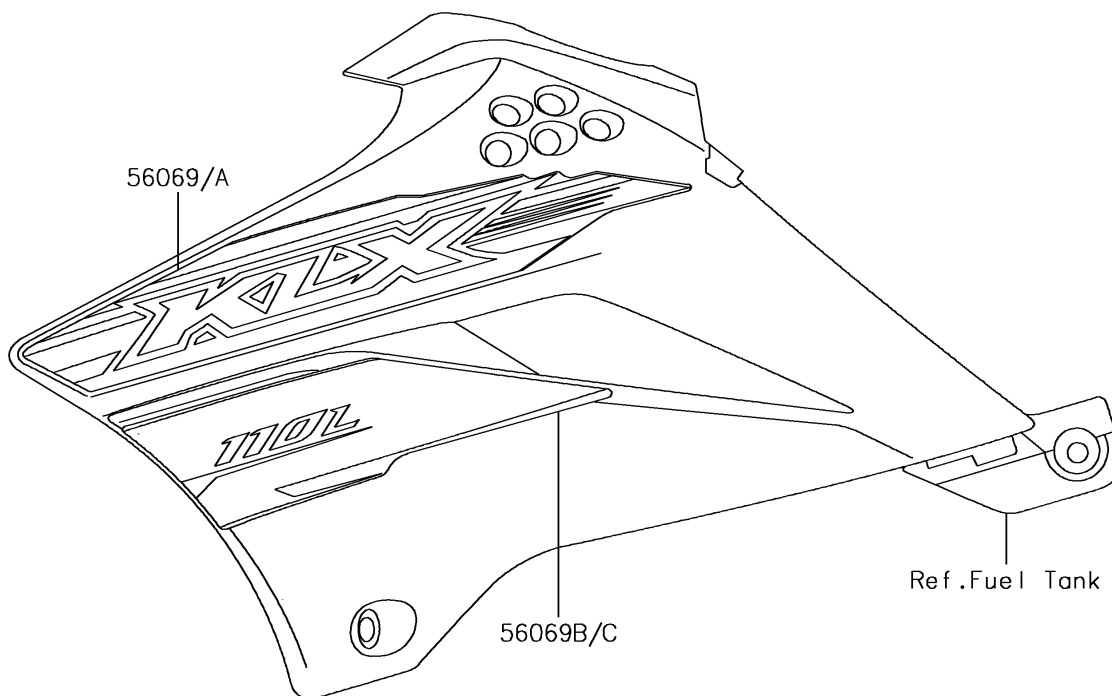

## 2015 KLX<sup>®</sup>110L PARTS DIAGRAM

Decals(DFF)

F2861

## 2015 KLX®110L PARTS LIST

Decals(DFF)

ITEM NAME	PART NUMBER	QUANTITY
MARK,NUMBER PLATE,KAWASAKI (Ref # 56052)	56052-0968	1
PATTERN,SHROUD,LH,UPP (Ref # 56069)	56069-7415	1
PATTERN,SHROUD,RH,UPP (Ref # 56069A)	56069-7417	1
PATTERN,SHROUD,LH,LWR (Ref # 56069B)	56069-7419	1
PATTERN,SHROUD,RH,LWR (Ref # 56069C)	56069-7420	1