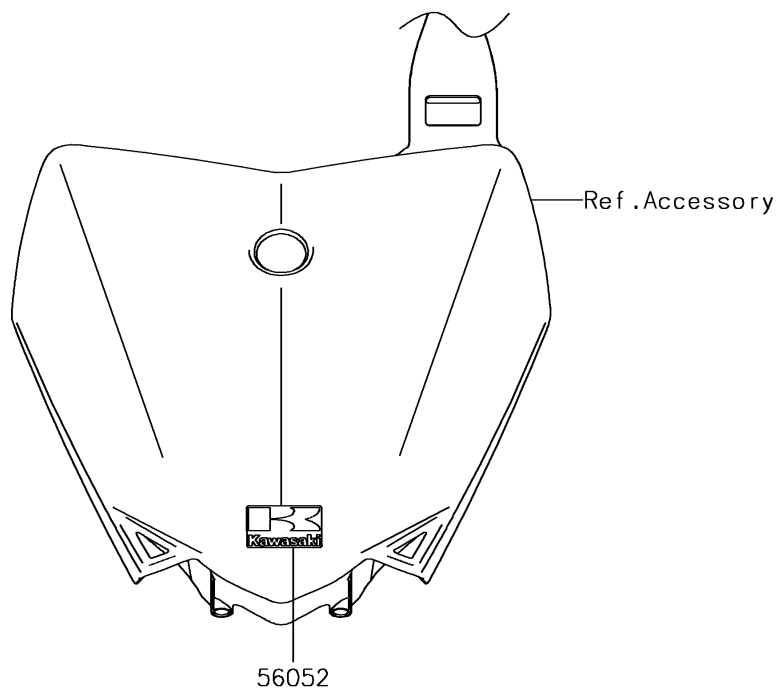

## 2015 KLX<sup>®</sup>110L PARTS DIAGRAM

Decals(DFF)

F2861

## 2015 KLX®110L PARTS LIST

Decals(DFF)

ITEM NAME	PART NUMBER	QUANTITY
MARK,NUMBER PLATE,KAWASAKI (Ref # 56052)	56052-0968	1
PATTERN,SHROUD,LH,UPP (Ref # 56069)	56069-7415	1
PATTERN,SHROUD,RH,UPP (Ref # 56069A)	56069-7417	1
PATTERN,SHROUD,LH,LWR (Ref # 56069B)	56069-7419	1
PATTERN,SHROUD,RH,LWR (Ref # 56069C)	56069-7420	1