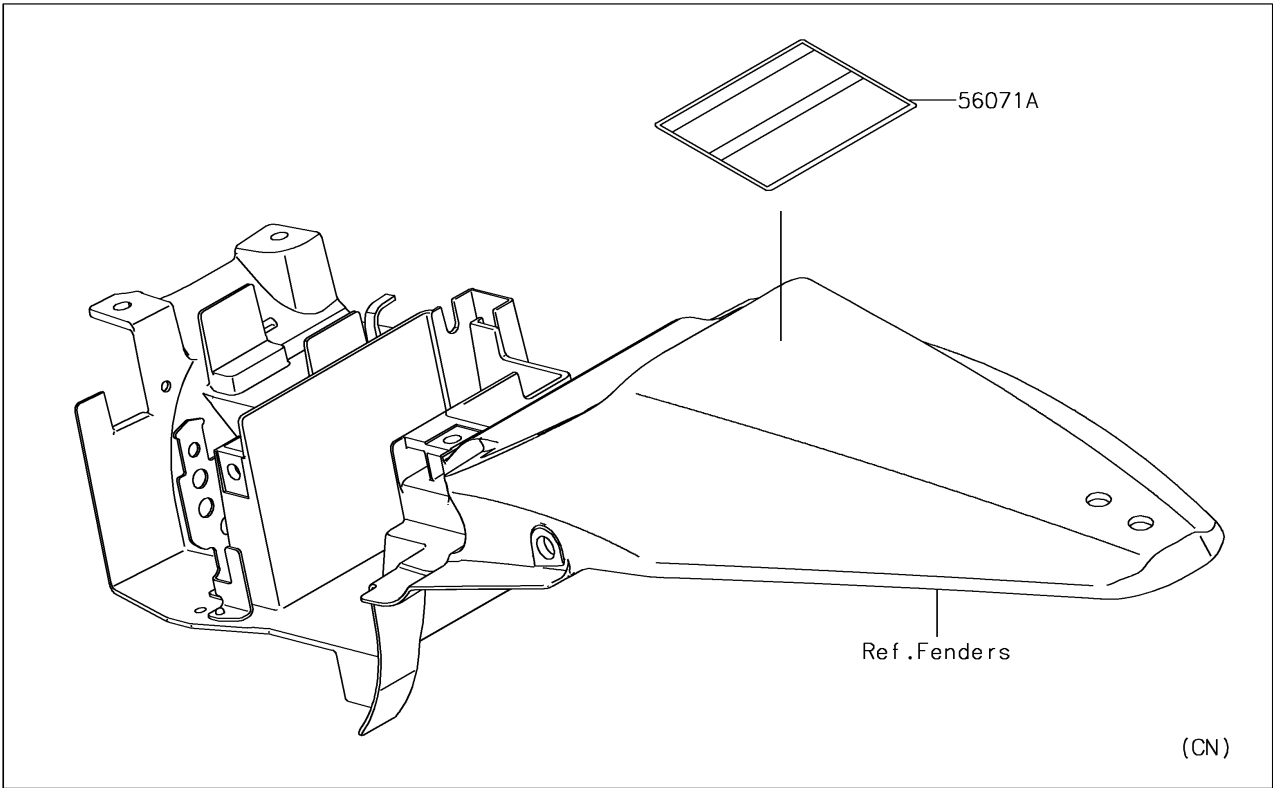

2017 KLX® 110L PARTS DIAGRAM

Labels

F2860

2017 KLX®110L PARTS LIST

Labels

ITEM NAME	PART NUMBER	QUANTITY
LABEL-WARNING,OFF ROAD ONLY (Ref # 56071)	56071-0019	1
LABEL-WARNING,OFF ROAD ONLY (Ref # 56071A)	56071-0020	1