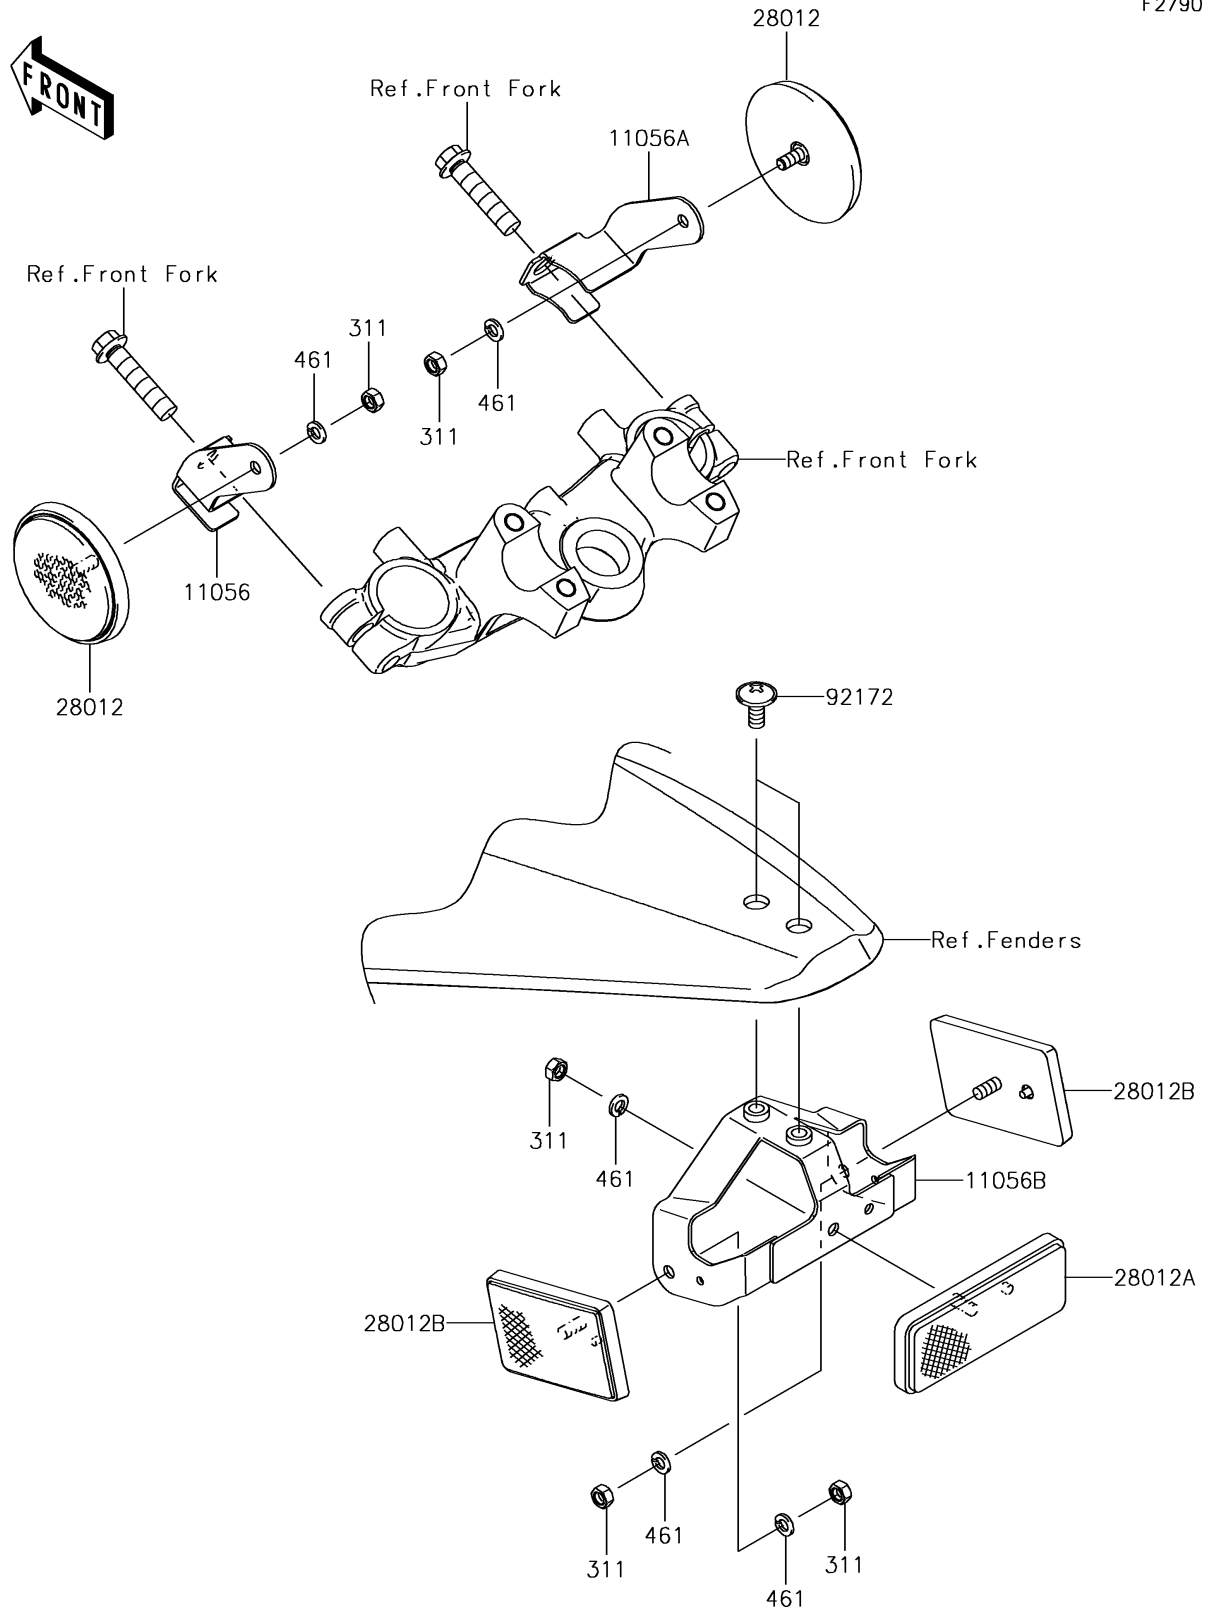

## 2017 KLX® 110L PARTS DIAGRAM

Reflectors(CN)

F2790

## 2017 KLX®110L PARTS LIST

Reflectors(CN)

ITEM NAME	PART NUMBER	QUANTITY
BRACKET,REFLECTOR,FR,LH (Ref # 11056)	11056-0028	1
BRACKET,REFLECTOR,FR,RH (Ref # 11056A)	11056-0029	1
BRACKET,REFLECTOR,RR (Ref # 11056B)	11056-0111	1
REFLECTOR-REFLEX (Ref # 28012)	28012-0008	1
REFLECTOR-REFLEX (Ref # 28012A)	28012-1077	1
REFLECTOR-REFLEX (Ref # 28012B)	28012-1088	1
NUT-HEX (Ref # 311)	311BA0500	1
WASHER-SPRING,5MM (Ref # 461)	461DA0500	1
SCREW,6X14 (Ref # 92172)	92172-0401	1