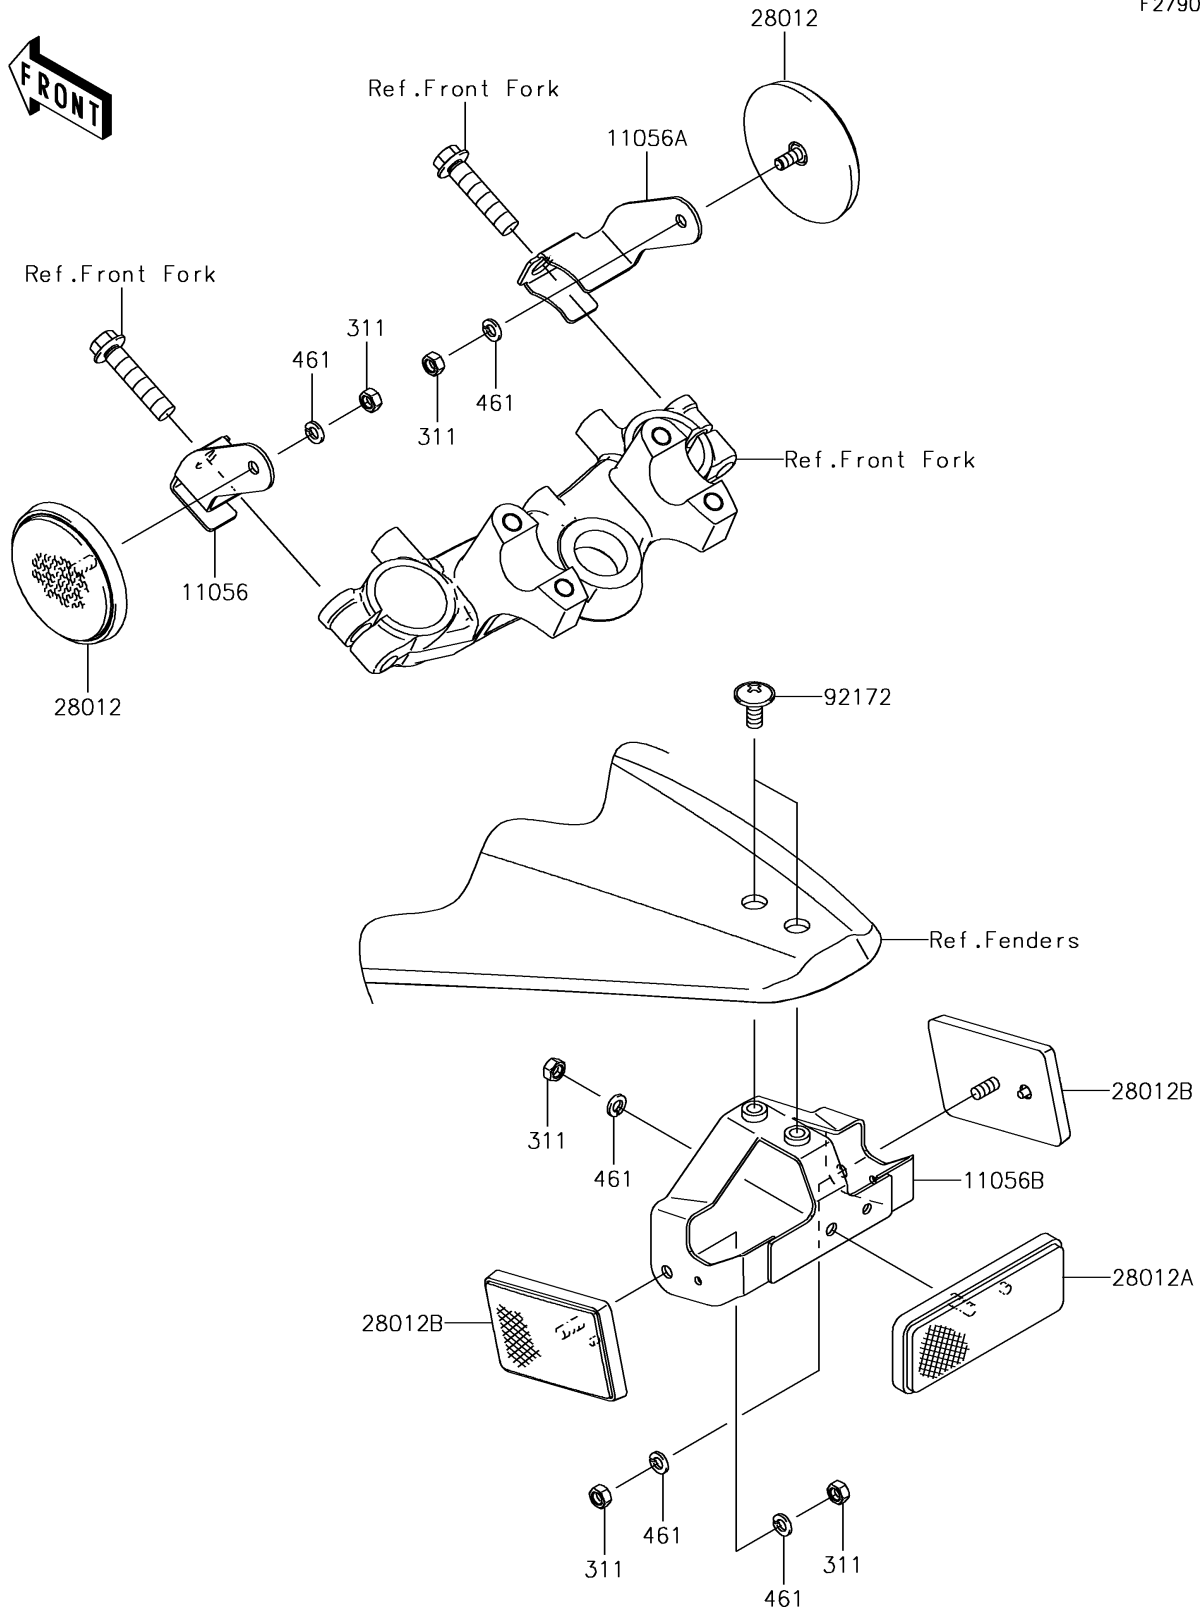

2015 KLX® 110L PARTS DIAGRAM

Reflectors(CN)

F2790

2015 KLX®110L PARTS LIST

Reflectors(CN)

ITEM NAME	PART NUMBER	QUANTITY
BRACKET,REFLECTOR,FR,LH (Ref # 11056)	11056-0028	1
BRACKET,REFLECTOR,FR,RH (Ref # 11056A)	11056-0029	1
BRACKET,REFLECTOR,RR (Ref # 11056B)	11056-0111	1
REFLECTOR-REFLEX (Ref # 28012)	28012-0008	1
REFLECTOR-REFLEX (Ref # 28012A)	28012-1077	1
REFLECTOR-REFLEX (Ref # 28012B)	28012-1088	1
NUT-HEX (Ref # 311)	311BA0500	1
WASHER-SPRING,5MM (Ref # 461)	461DA0500	1
SCREW,6X14 (Ref # 92172)	92172-0401	1