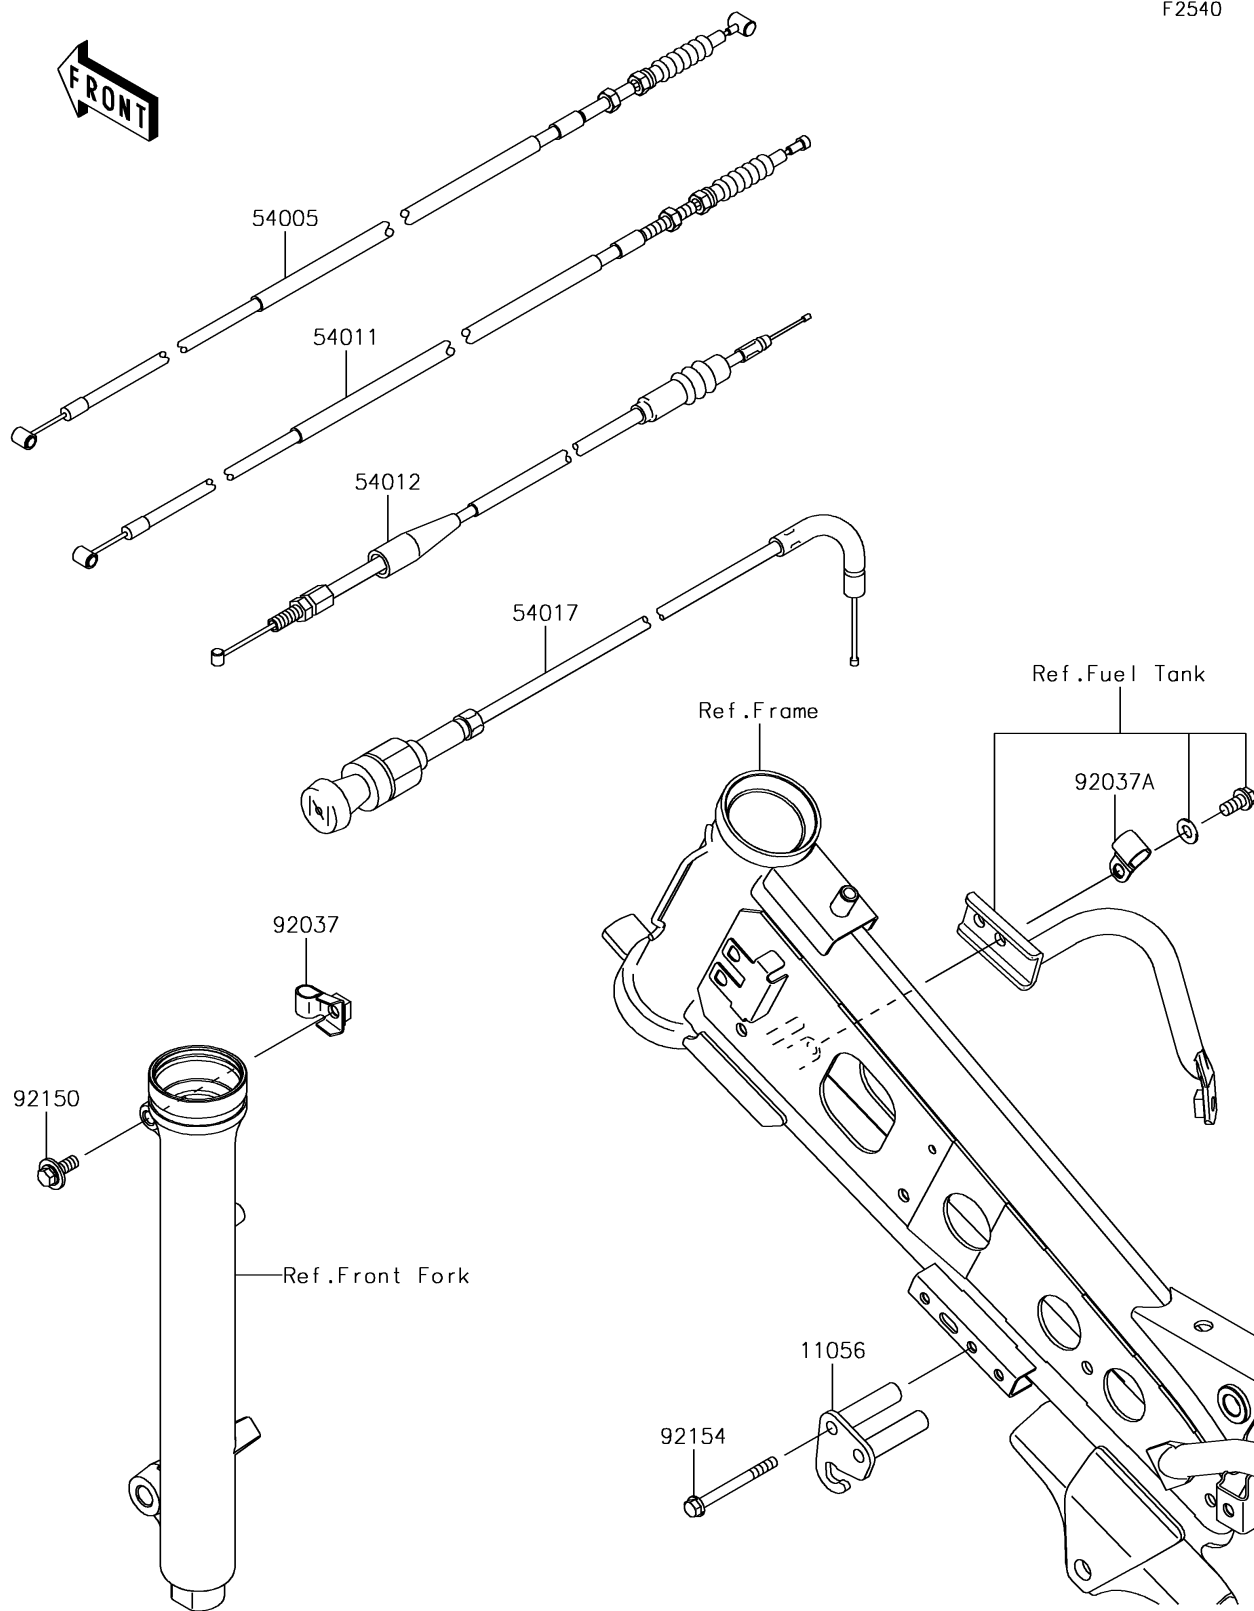

2015 KLX® 110L PARTS DIAGRAM

Cables

F2540

2015 KLX®110L PARTS LIST

Cables

ITEM NAME	PART NUMBER	QUANTITY
BRACKET,CHOKE (Ref # 11056)	11056-0151	1
CABLE-BRAKE (Ref # 54005)	54005-0027	1
CABLE-CLUTCH (Ref # 54011)	54011-0103	1
CABLE-THROTTLE (Ref # 54012)	54012-0643	1
CABLE-STARTER (Ref # 54017)	54017-1218	1
CLAMP,BRAKE CABLE (Ref # 92037)	92037-1353	1
CLAMP (Ref # 92037A)	92037-1608	1
BOLT,FLANGED,6X16 (Ref # 92150)	92150-1506	1
BOLT,FLANGED,5X53 (Ref # 92154)	92154-0374	1