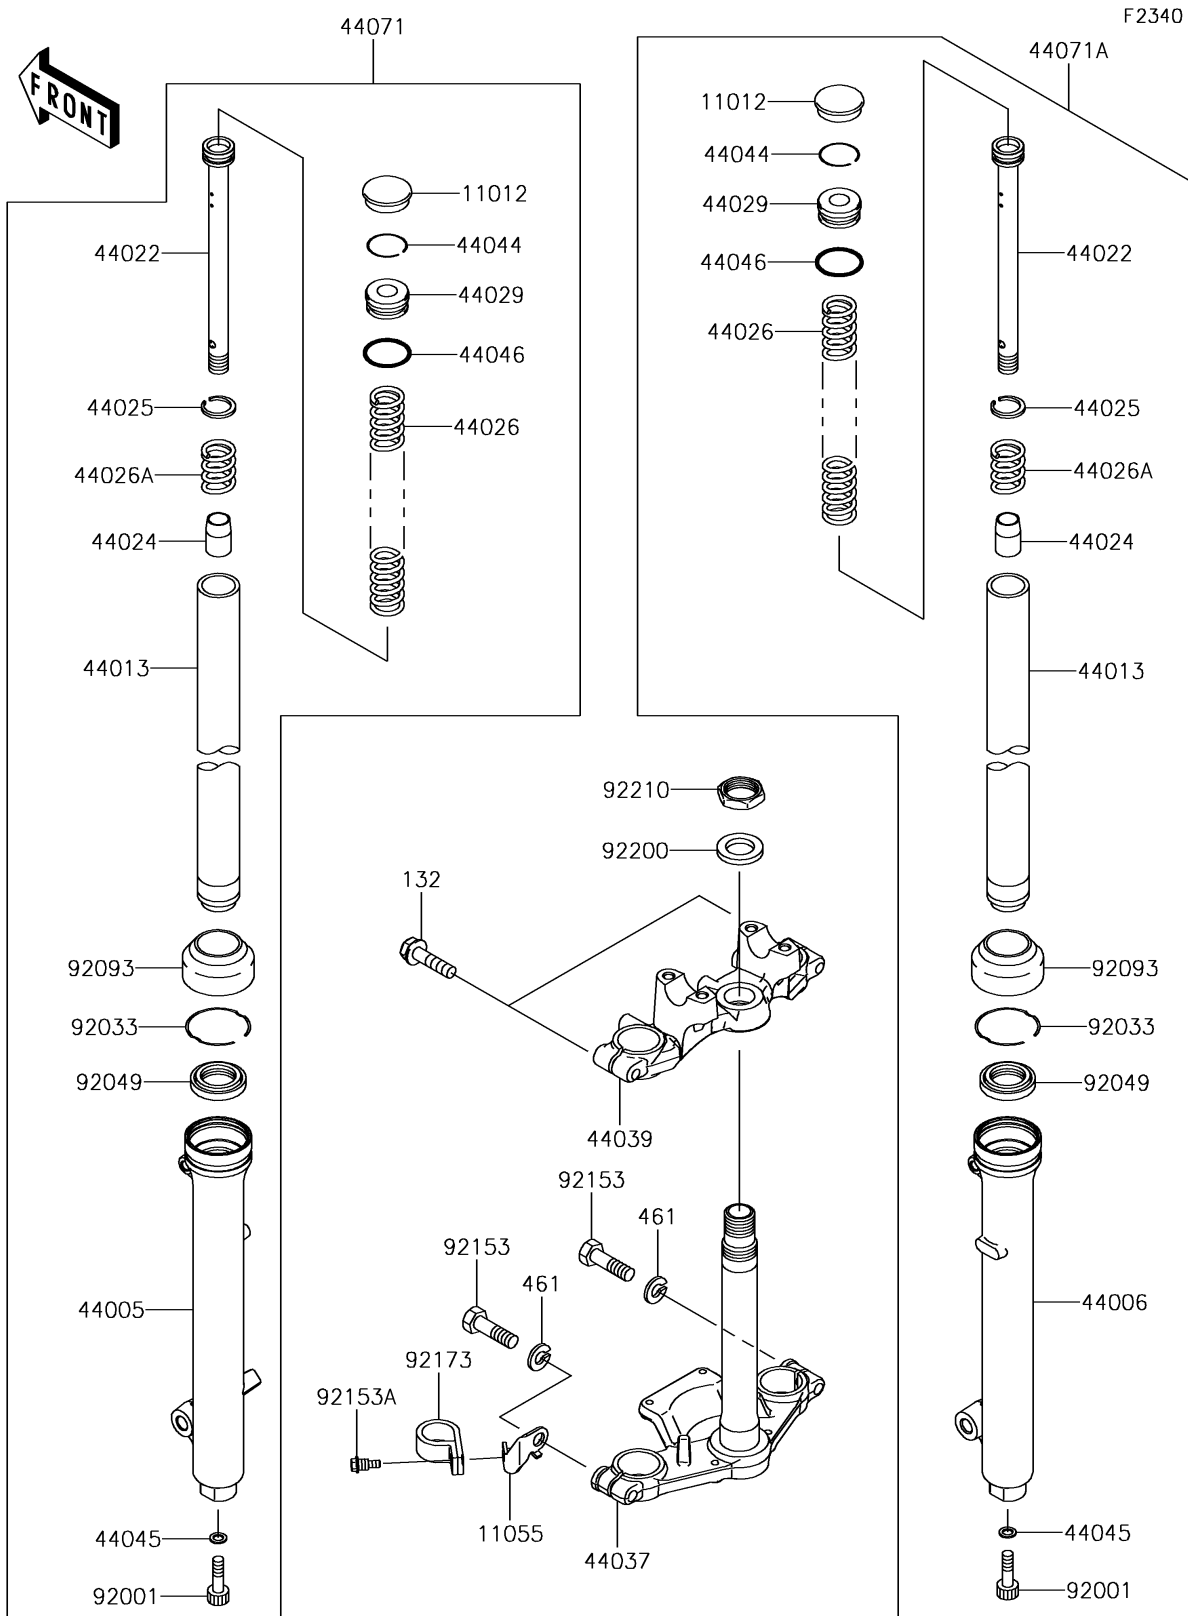

2019 KLX®110L PARTS DIAGRAM

Front Fork

2019 KLX®110L PARTS LIST

Front Fork

ITEM NAME	PART NUMBER	QUANTITY
CAP,RUBBER,FORK TOP (Ref # 11012)	11012-1067	2
BRACKET (Ref # 11055)	11055-1631	1
BOLT-FLANGED-SMALL,8X35 (Ref # 132)	132BA0835	2
PIPE-LEFT FORK OUTER,P.SILVER (Ref # 44005)	44005-0078-458	1
PIPE-RIGHT FORK OUTER,P.SILVER (Ref # 44006)	44006-0072-458	1
PIPE-FORK INNER (Ref # 44013)	44013-0144	2
CYLINDER-FORK (Ref # 44022)	44022-0027	2
CAP-OIL-LOCK (Ref # 44024)	44024-1071	2
RING-FORK PISTON (Ref # 44025)	44025-1061	2
SPRING-FRONT FORK (Ref # 44026)	44026-0145	2
SPRING-FRONT FORK,REBOUND (Ref # 44026A)	44026-060	2
SEAT-FORK SPRING (Ref # 44029)	44029-022	2
HOLDER-FORK UNDER,P.SILVER (Ref # 44037)	44037-0105-458	1
HOLDER-FORK UPPER (Ref # 44039)	44039-0093	1
RING-SNAP (Ref # 44044)	44044-023	2
GASKET,FORK CYLINDER BOLT (Ref # 44045)	44045-051	2
RING-O (Ref # 44046)	44046-025	2
DAMPER-ASSY,FORK,LH,P.SILVER (Ref # 44071)	44071-0653-458	1
DAMPER-ASSY,FORK,RH,P.SILVER (Ref # 44071A)	44071-0654-458	1
WASHER-SPRING,10MM (Ref # 461)	461DA1000	2
BOLT,FORK CYLINDER (Ref # 92001)	92001-1464	2
RING-SNAP,FORK OUTER TUBE (Ref # 92033)	92033-1028	2
SEAL-OIL,FORK OUTER TUBE (Ref # 92049)	92049-1069	2
DUST SHIELD,FORK (Ref # 92093)	92093-1054	2
BOLT,10X35 (Ref # 92153)	92153-1199	2
BOLT,FLANGED (Ref # 92153A)	92153-1397	1
CLAMP (Ref # 92173)	92173-0166	1
WASHER,STEERING STEM (Ref # 92200)	92200-0517	1
NUT,STEERING STEM,22MM (Ref # 92210)	92210-1521	1