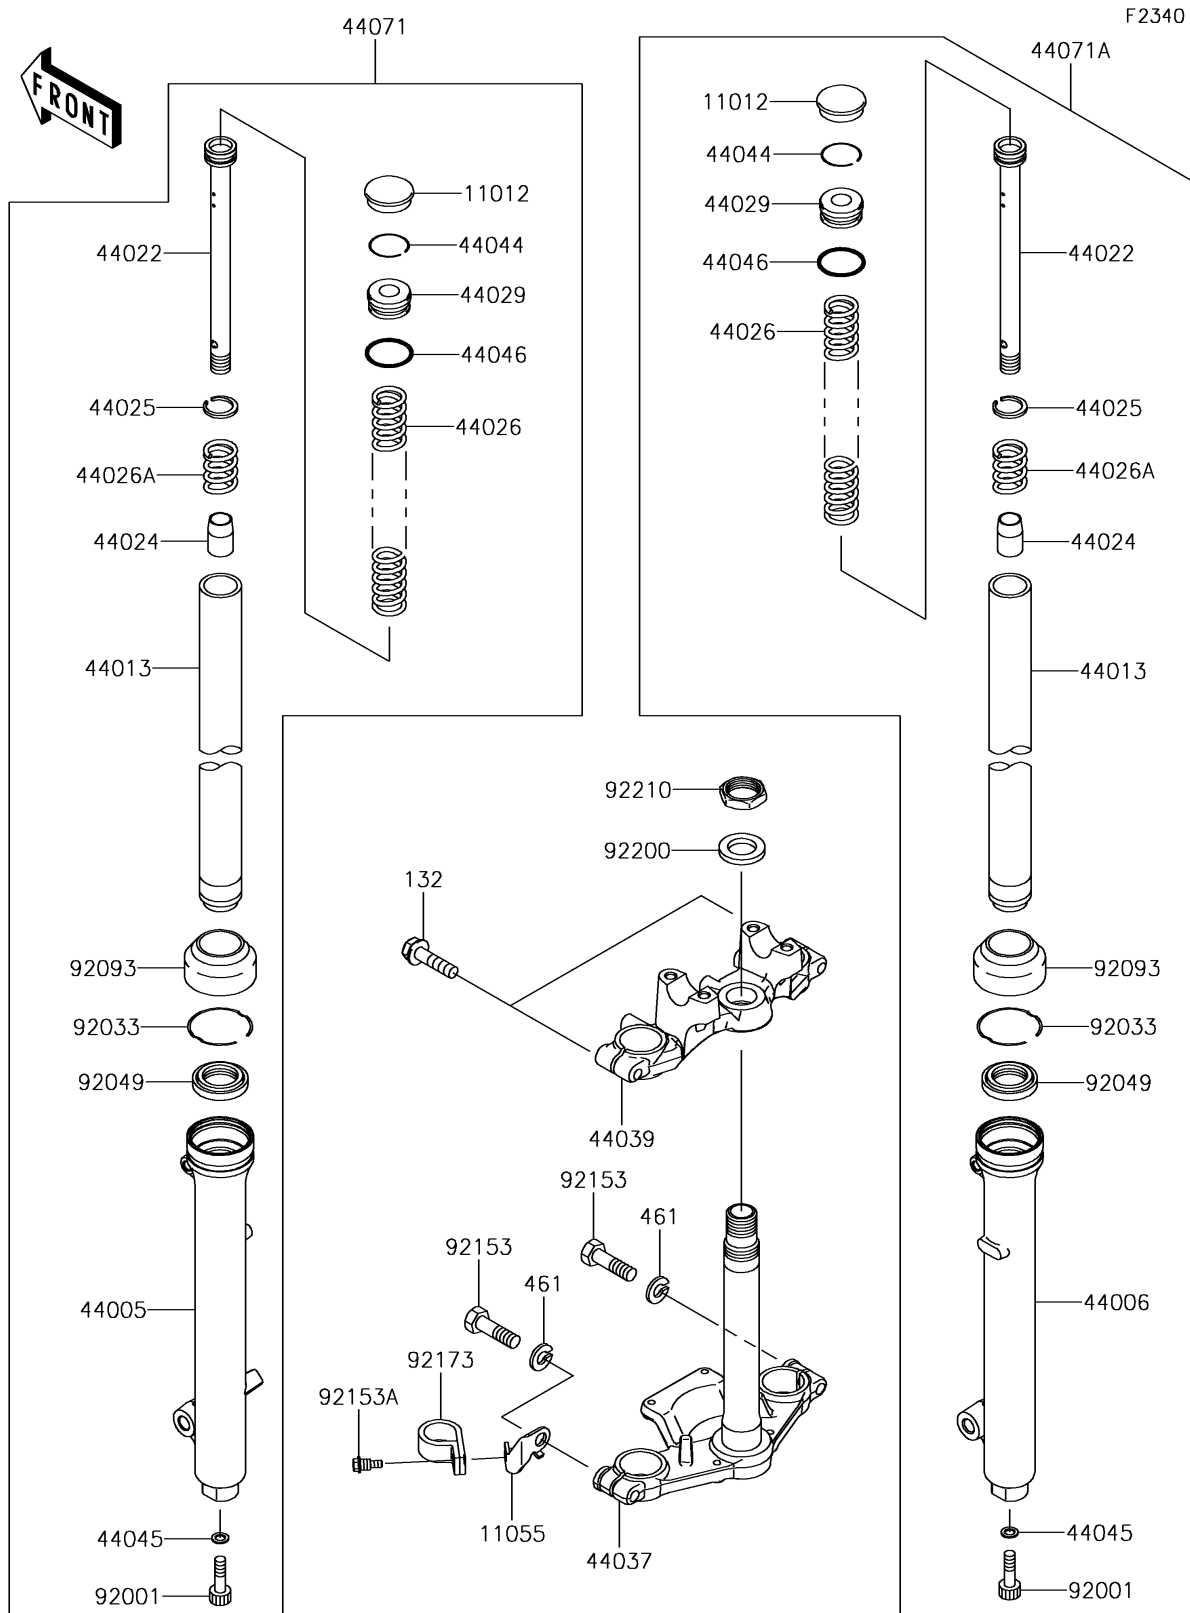

2015 KLX® 110L PARTS DIAGRAM

Front Fork

2015 KLX®110L PARTS LIST

Front Fork

ITEM NAME	PART NUMBER	QUANTITY
CAP,RUBBER,FORK TOP (Ref # 11012)	11012-1067	1
BRACKET (Ref # 11055)	11055-1631	1
BOLT-FLANGED-SMALL,8X35 (Ref # 132)	132BA0835	1
PIPE-LEFT FORK OUTER,P.SILVER (Ref # 44005)	44005-0078-458	1
PIPE-RIGHT FORK OUTER,P.SILVER (Ref # 44006)	44006-0072-458	1
PIPE-FORK INNER (Ref # 44013)	44013-0144	1
CYLINDER-FORK (Ref # 44022)	44022-0027	1
CAP-OIL-LOCK (Ref # 44024)	44024-1071	1
RING-FORK PISTON (Ref # 44025)	44025-1061	1
SPRING-FRONT FORK (Ref # 44026)	44026-0145	1
SPRING-FRONT FORK,REBOUND (Ref # 44026A)	44026-060	1
SEAT-FORK SPRING (Ref # 44029)	44029-022	1
HOLDER-FORK UNDER,P.SILVER (Ref # 44037)	44037-0105-458	1
HOLDER-FORK UPPER (Ref # 44039)	44039-0093	1
RING-SNAP (Ref # 44044)	44044-023	1
GASKET,FORK CYLINDER BOLT (Ref # 44045)	44045-051	1
RING-O (Ref # 44046)	44046-025	1
DAMPER-ASSY,FORK,LH,P.SILVER (Ref # 44071)	44071-0653-458	1
DAMPER-ASSY,FORK,RH,P.SILVER (Ref # 44071A)	44071-0654-458	1
WASHER-SPRING,10MM (Ref # 461)	461DA1000	1
BOLT,FORK CYLINDER (Ref # 92001)	92001-1464	1
RING-SNAP,FORK OUTER TUBE (Ref # 92033)	92033-1028	1
SEAL-OIL,FORK OUTER TUBE (Ref # 92049)	92049-1069	1
DUST SHIELD,FORK (Ref # 92093)	92093-1054	1
BOLT,10X35 (Ref # 92153)	92153-1199	1
BOLT,FLANGED (Ref # 92153A)	92153-1397	1
CLAMP (Ref # 92173)	92173-0166	1
WASHER,STEERING STEM (Ref # 92200)	92200-0517	1
NUT,STEERING STEM,22MM (Ref # 92210)	92210-1521	1