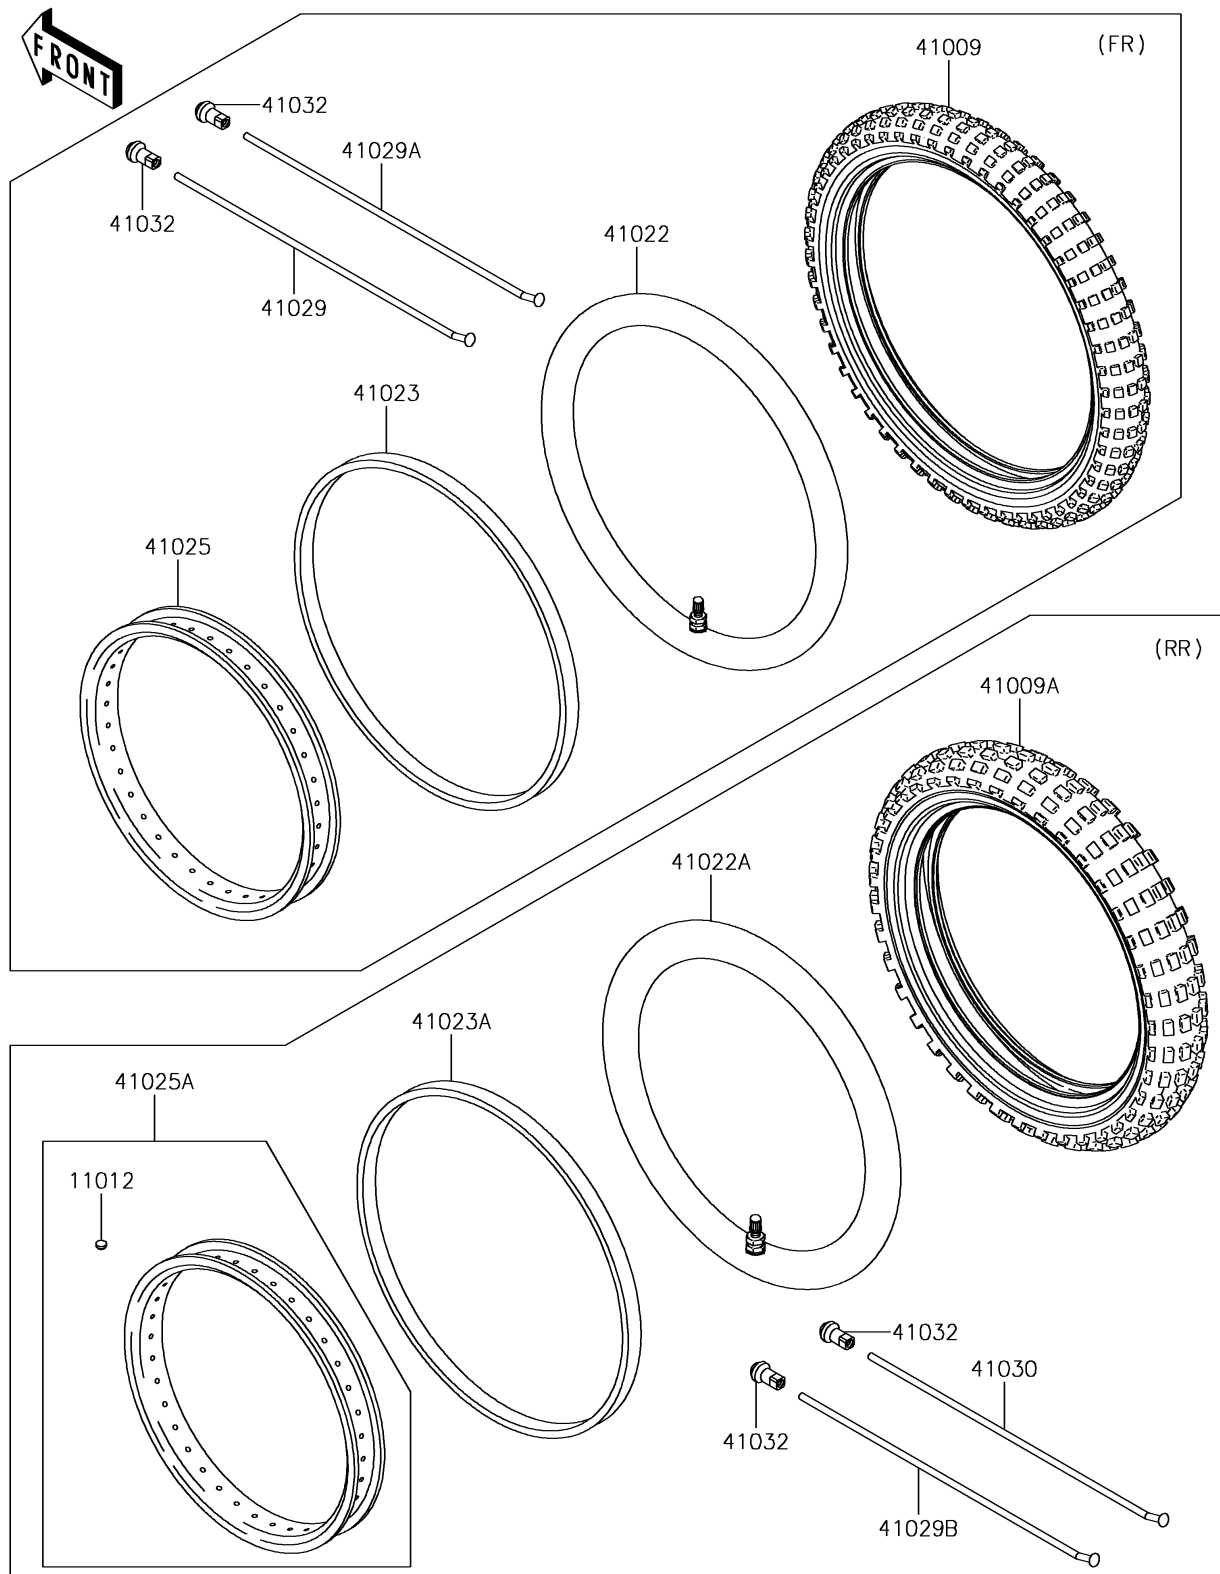

## 2015 KLX® 110L PARTS DIAGRAM

Wheels/Tires

F2210

## 2015 KLX® 110L PARTS LIST

Wheels/Tires

ITEM NAME	PART NUMBER	QUANTITY
CAP,BEAD STOPPER (Ref # 11012)	11012-1916	1
TIRE,FR,2.50-14 4PR,GS-45F(IRC) (Ref # 41009)	41009-0231	1
TIRE,RR,3.00-12 4PR,GS-45F(IRC) (Ref # 41009A)	41009-0232	1
TUBE-TIRE,FR,2.50-14(IRC) (Ref # 41022)	41022-0037	1
TUBE-TIRE,RR,3.00-12(IRC) (Ref # 41022A)	41022-0038	1
BAND-RIM,FR,2.50-14(IRC) (Ref # 41023)	41023-0021	1
BAND-RIM,RR,3.00-12(IRC) (Ref # 41023A)	41023-0022	1
RIM,FR,1.40X14 (Ref # 41025)	41025-0391	1
RIM,RR,1.60X12 (Ref # 41025A)	41025-0393	1
SPOKE-INNER,FR,144MMX118D (Ref # 41029)	41029-1067	1
SPOKE-INNER,FR,133.5MMX97D (Ref # 41029A)	41029-1068	1
SPOKE-INNER,RR,98MMX105.5D (Ref # 41029B)	41029-1329	1
SPOKE-OUTER,RR,98MMX77.5D (Ref # 41030)	41030-1182	1
NIPPLE-SPOKE (Ref # 41032)	41032-0009	1