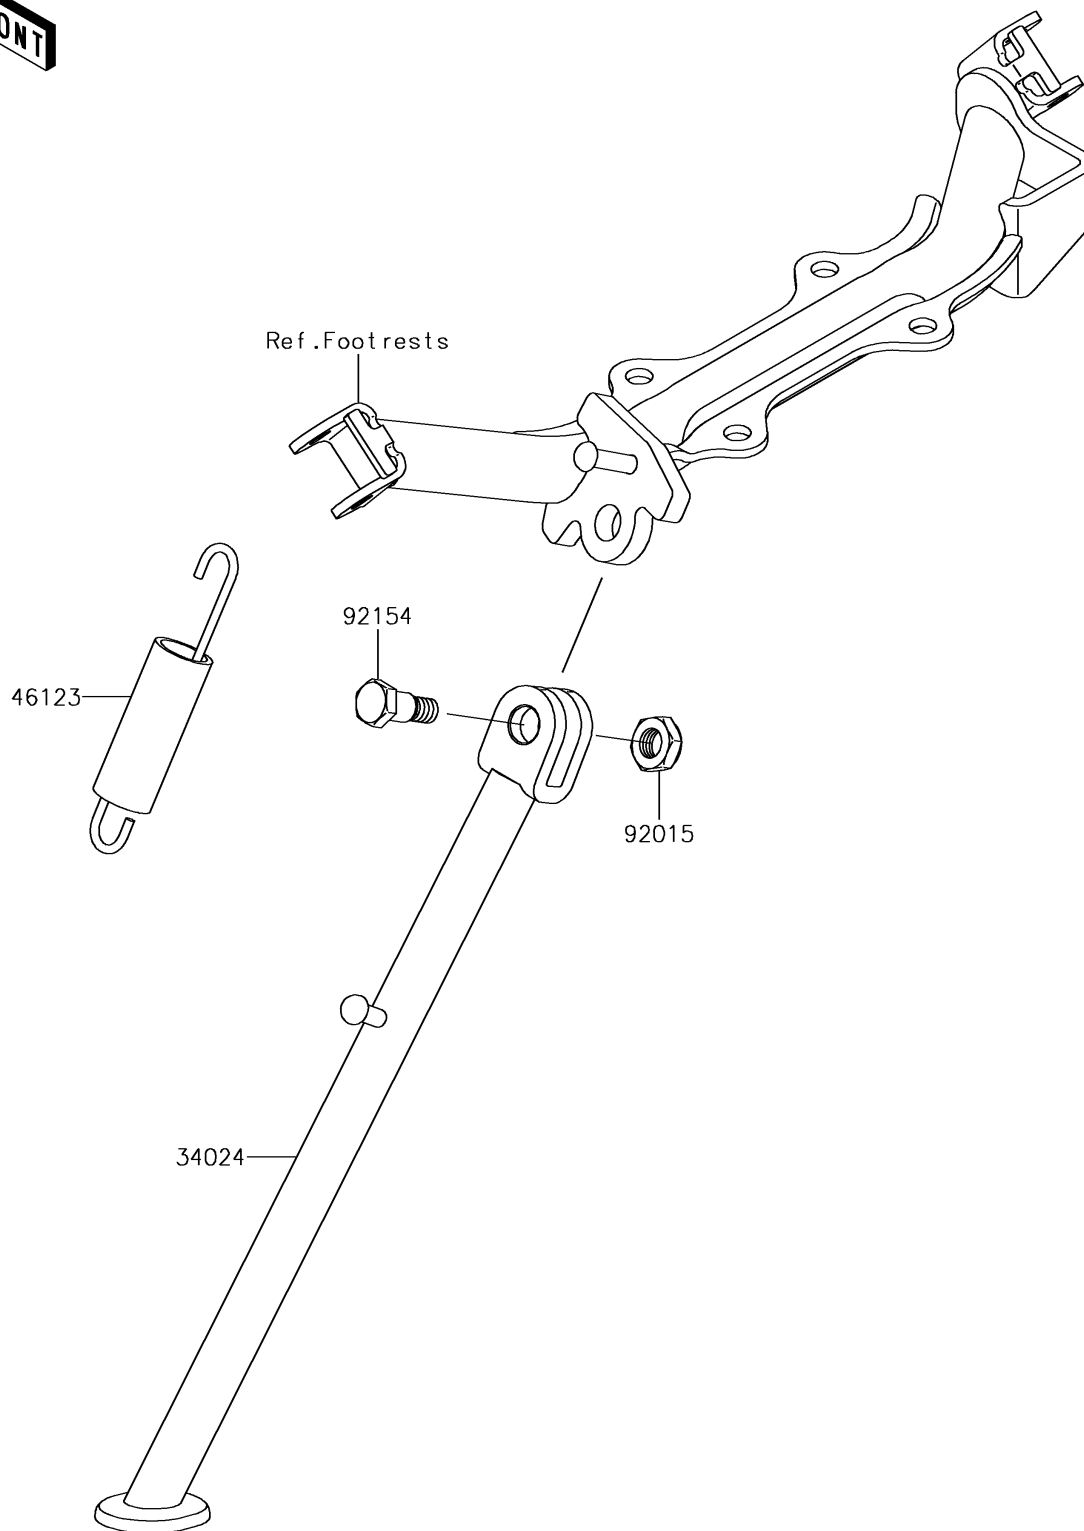

## 2017 KLX®110L PARTS DIAGRAM

Stand(s)

F2190

## 2017 KLX®110L PARTS LIST

Stand(s)

ITEM NAME	PART NUMBER	QUANTITY
STAND-SIDE,P.SILVER (Ref # 34024)	34024-0087-458	1
SPRING-COMP,STAND (Ref # 46123)	46123-1059	1
NUT,LOCK,10MM,BLACK (Ref # 92015)	92015-1188	1
BOLT,SIDE STAND (Ref # 92154)	92154-0976	1