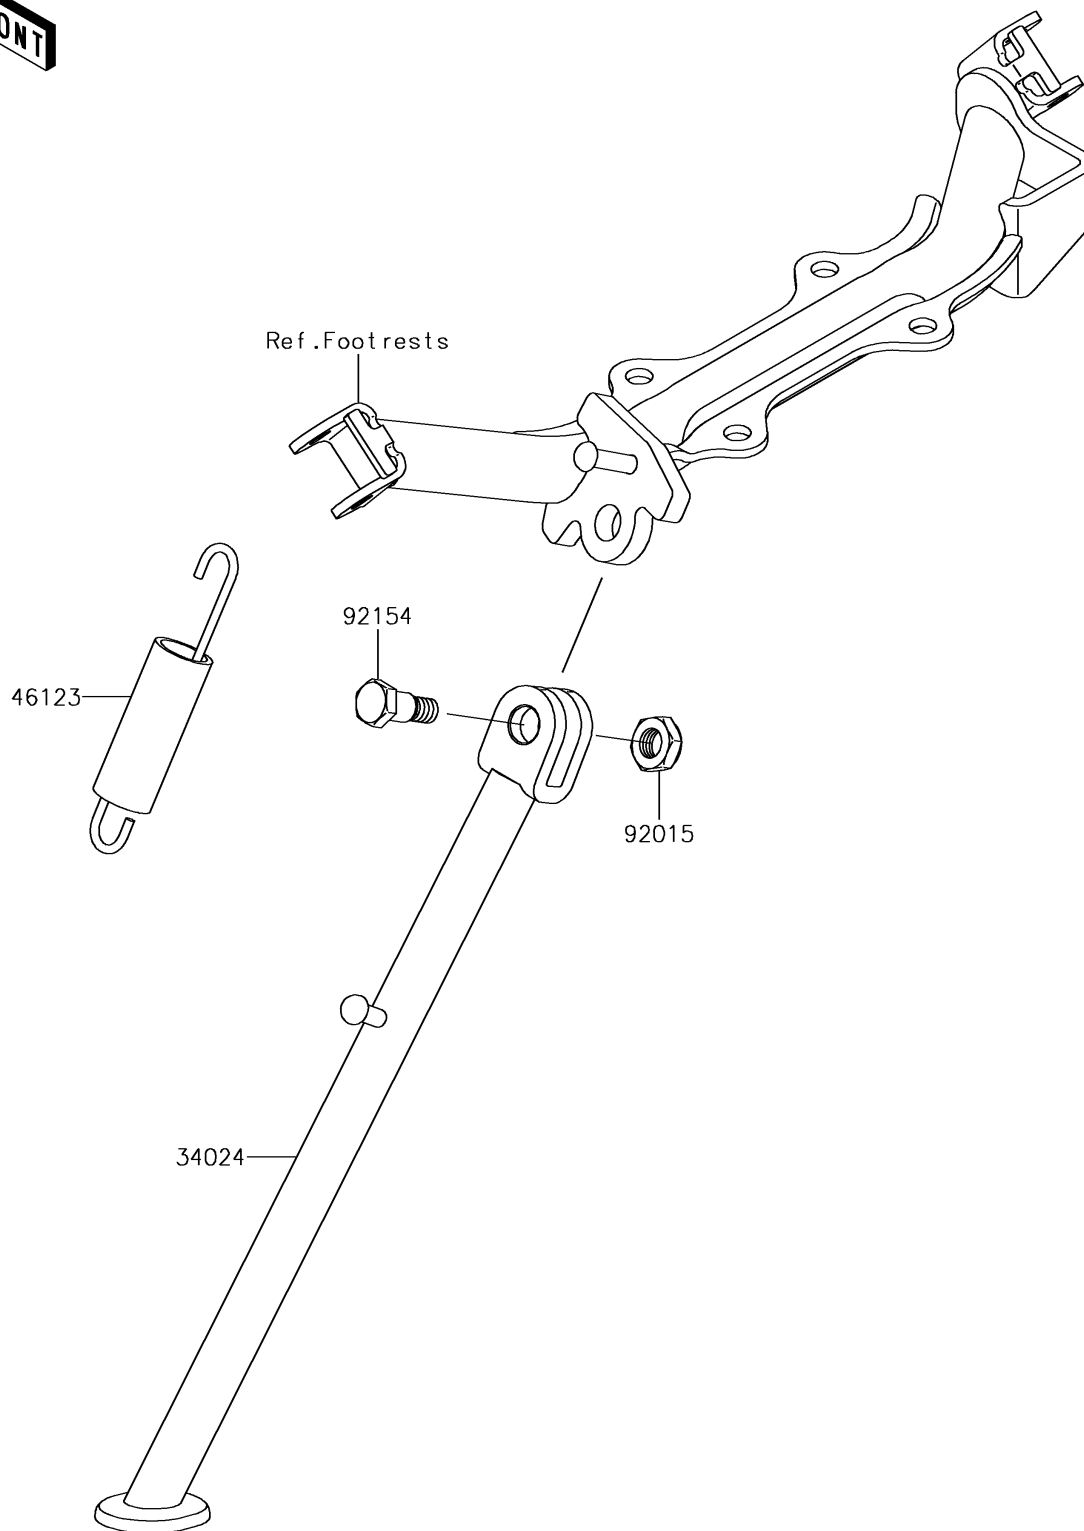

2015 KLX® 110L PARTS DIAGRAM

Stand(s)

F2190

2015 KLX®110L PARTS LIST

Stand(s)

ITEM NAME	PART NUMBER	QUANTITY
STAND-SIDE,P.SILVER (Ref # 34024)	34024-0087-458	1
SPRING-COMP,STAND (Ref # 46123)	46123-1059	1
NUT,LOCK,10MM,BLACK (Ref # 92015)	92015-1188	1
BOLT,SIDE STAND (Ref # 92154)	92154-0976	1