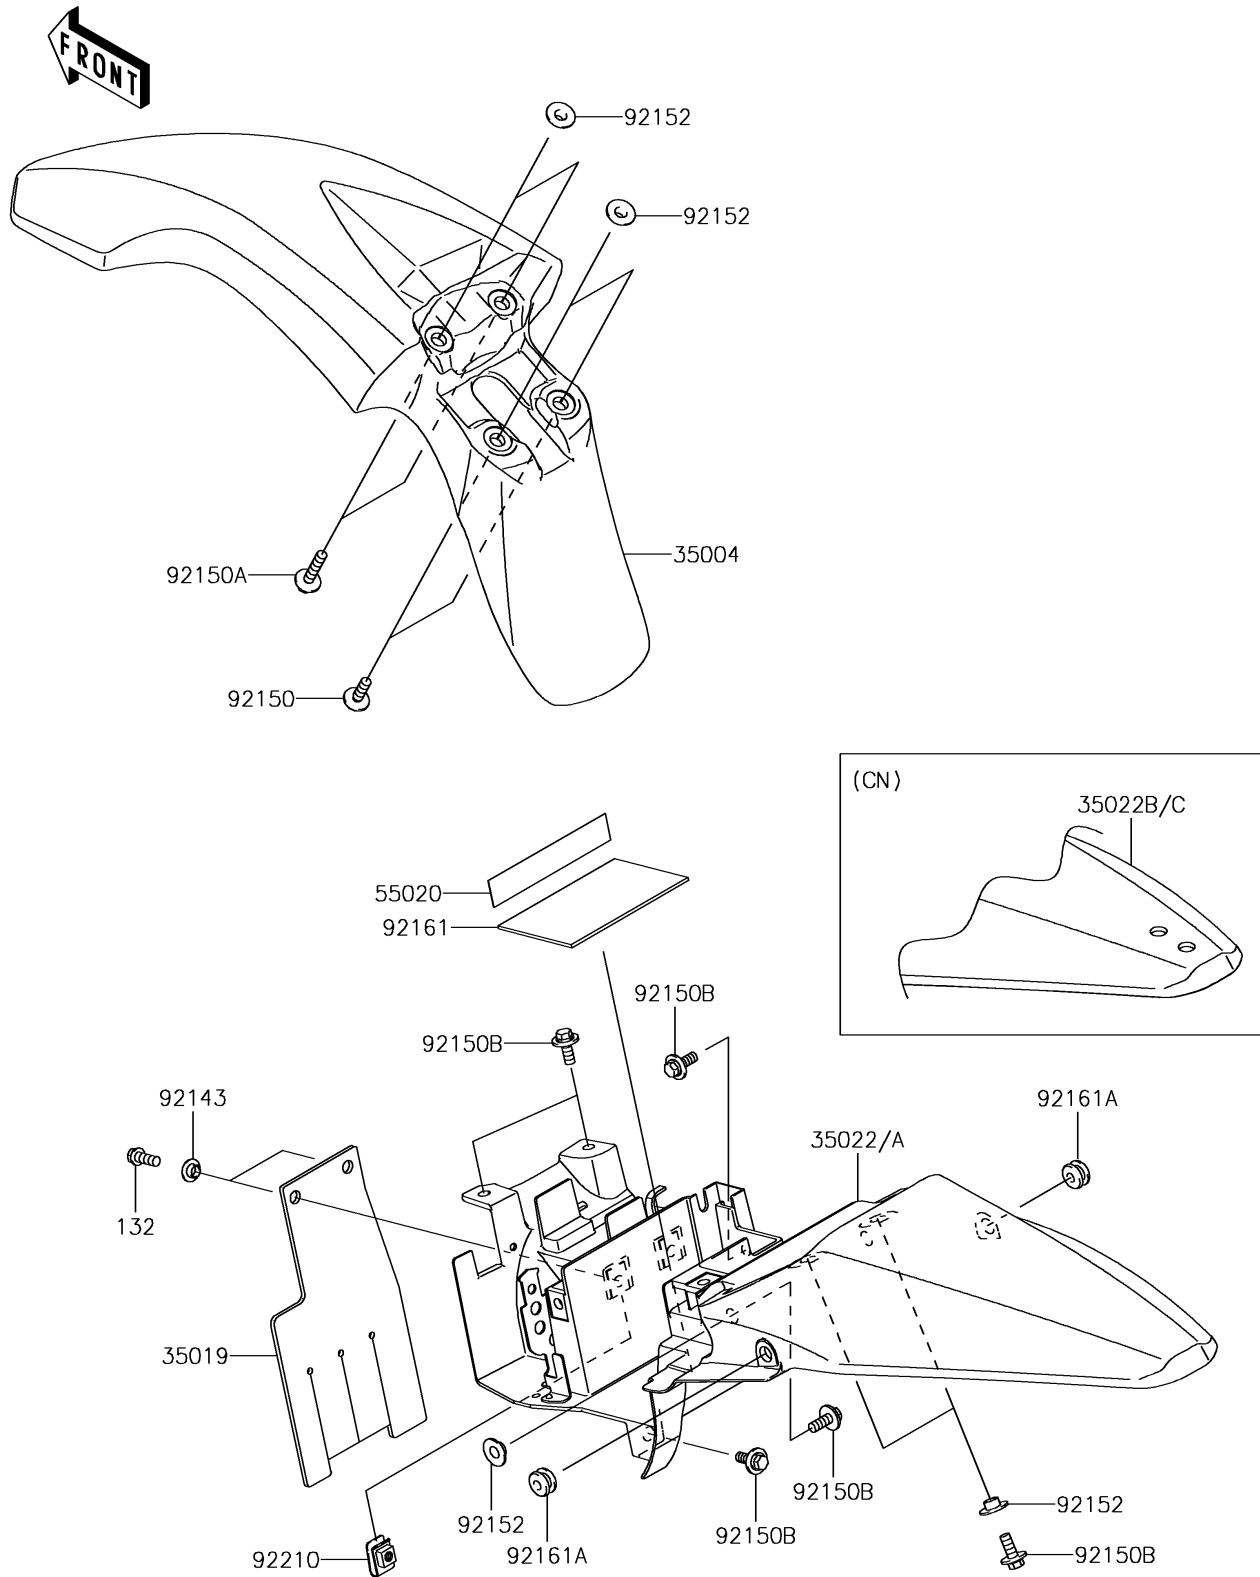

2015 KLX® 110L PARTS DIAGRAM

Fenders

F2170

2015 KLX®110L PARTS LIST

Fenders

ITEM NAME	PART NUMBER	QUANTITY
BOLT-FLANGED-SMALL,6X16 (Ref # 132)	132BA0616	1
FENDER-FRONT,L.GREEN (Ref # 35004)	35004-0148-290	1
FLAP (Ref # 35019)	35019-0091	1
FENDER-COMP-REAR,B.WHITE (Ref # 35022)	35022-0079-266	1
FENDER-COMP-REAR,B.WHITE (Ref # 35022B)	35022-0080-266	1
GUARD (Ref # 55020)	55020-0552	1
COLLAR (Ref # 92143)	92143-1331	1
BOLT,FLANGED,6X20 (Ref # 92150)	92150-1339	1
BOLT,FLANGED,6X30 (Ref # 92150A)	92150-1486	1
BOLT,FLANGED,6X16 (Ref # 92150B)	92150-1506	1
COLLAR (Ref # 92152)	92152-0427	1
DAMPER (Ref # 92161)	92161-0845	1
DAMPER (Ref # 92161A)	92161-0864	1
NUT,6MM (Ref # 92210)	92210-0218	1