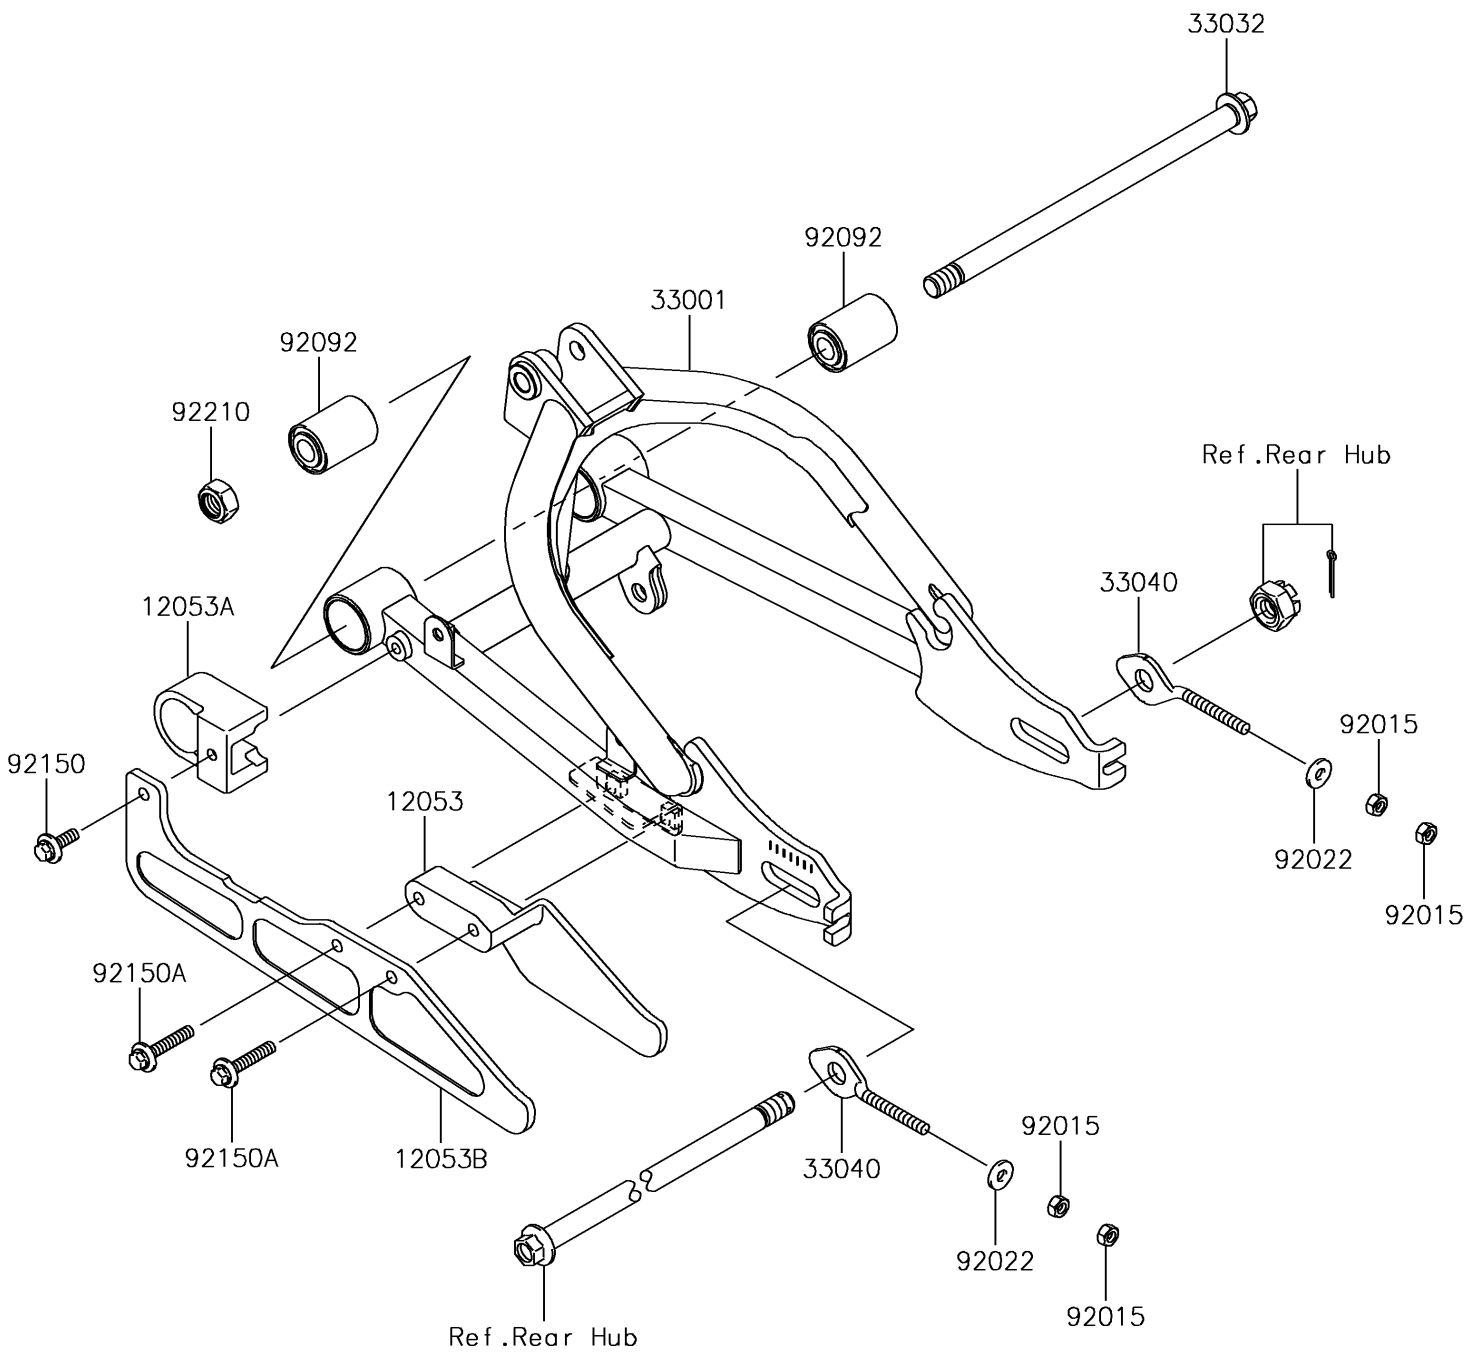

2017 KLX®110L PARTS DIAGRAM

Swingarm

F2141

2017 KLX®110L PARTS LIST

Swingarm

ITEM NAME	PART NUMBER	QUANTITY
GUIDE-CHAIN,RR,INSIDE (Ref # 12053)	12053-0165	1
GUIDE-CHAIN,FR (Ref # 12053A)	12053-1459	1
GUIDE-CHAIN,RR,OUTSIDE (Ref # 12053B)	12053-1460	1
ARM-COMP-SWING,P.SILVER (Ref # 33001)	33001-0200-458	1
SHAFT-SWING ARM (Ref # 33032)	33032-0035	1
ADJUSTER-CHAIN (Ref # 33040)	33040-1006	1
NUT,6MM (Ref # 92015)	92015-1391	1
WASHER,6.5X16X2 (Ref # 92022)	92022-1565	1
BUSHING-RUBBER (Ref # 92092)	92092-1088	1
BOLT,FLANGED,6X20 (Ref # 92150)	92150-1339	1
BOLT,FLANGED,6X35 (Ref # 92150A)	92150-1527	1
NUT,LOCK,12MM (Ref # 92210)	92210-1373	1