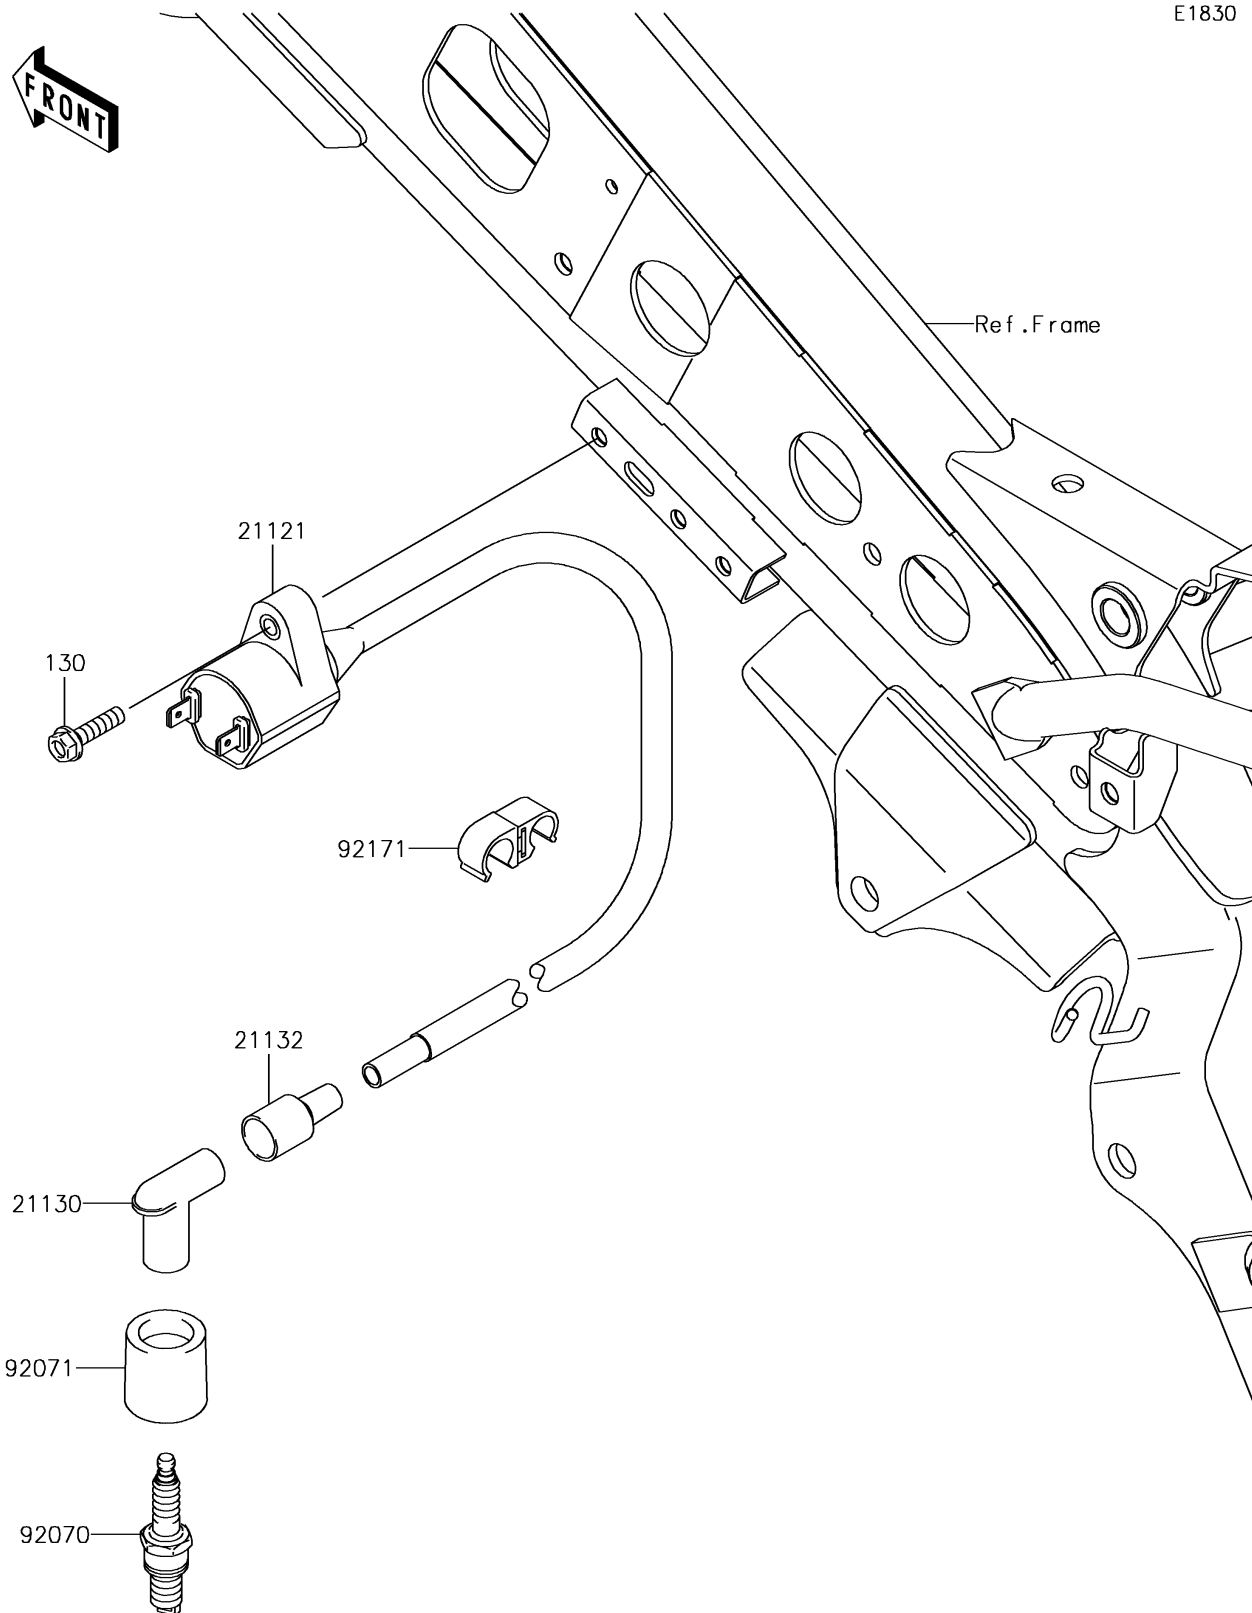

## 2017 KLX®110L PARTS DIAGRAM

Ignition System

E1830

## 2017 KLX®110L PARTS LIST

Ignition System

ITEM NAME	PART NUMBER	QUANTITY
BOLT-FLANGED,5X20 (Ref # 130)	130BA0520	1
COIL-IGNITION (Ref # 21121)	21121-1311	1
CAP-SPARK PLUG (Ref # 21130)	21130-1003	1
GROMMET,HIGH TENSION (Ref # 21132)	21132-005	1
PLUG-SPARK,CR6HSA(NGK) (Ref # 92070)	92070-0023	1
GROMMET,PLUG CAP (Ref # 92071)	92071-1184	1
CLAMP (Ref # 92171)	92171-1487	1