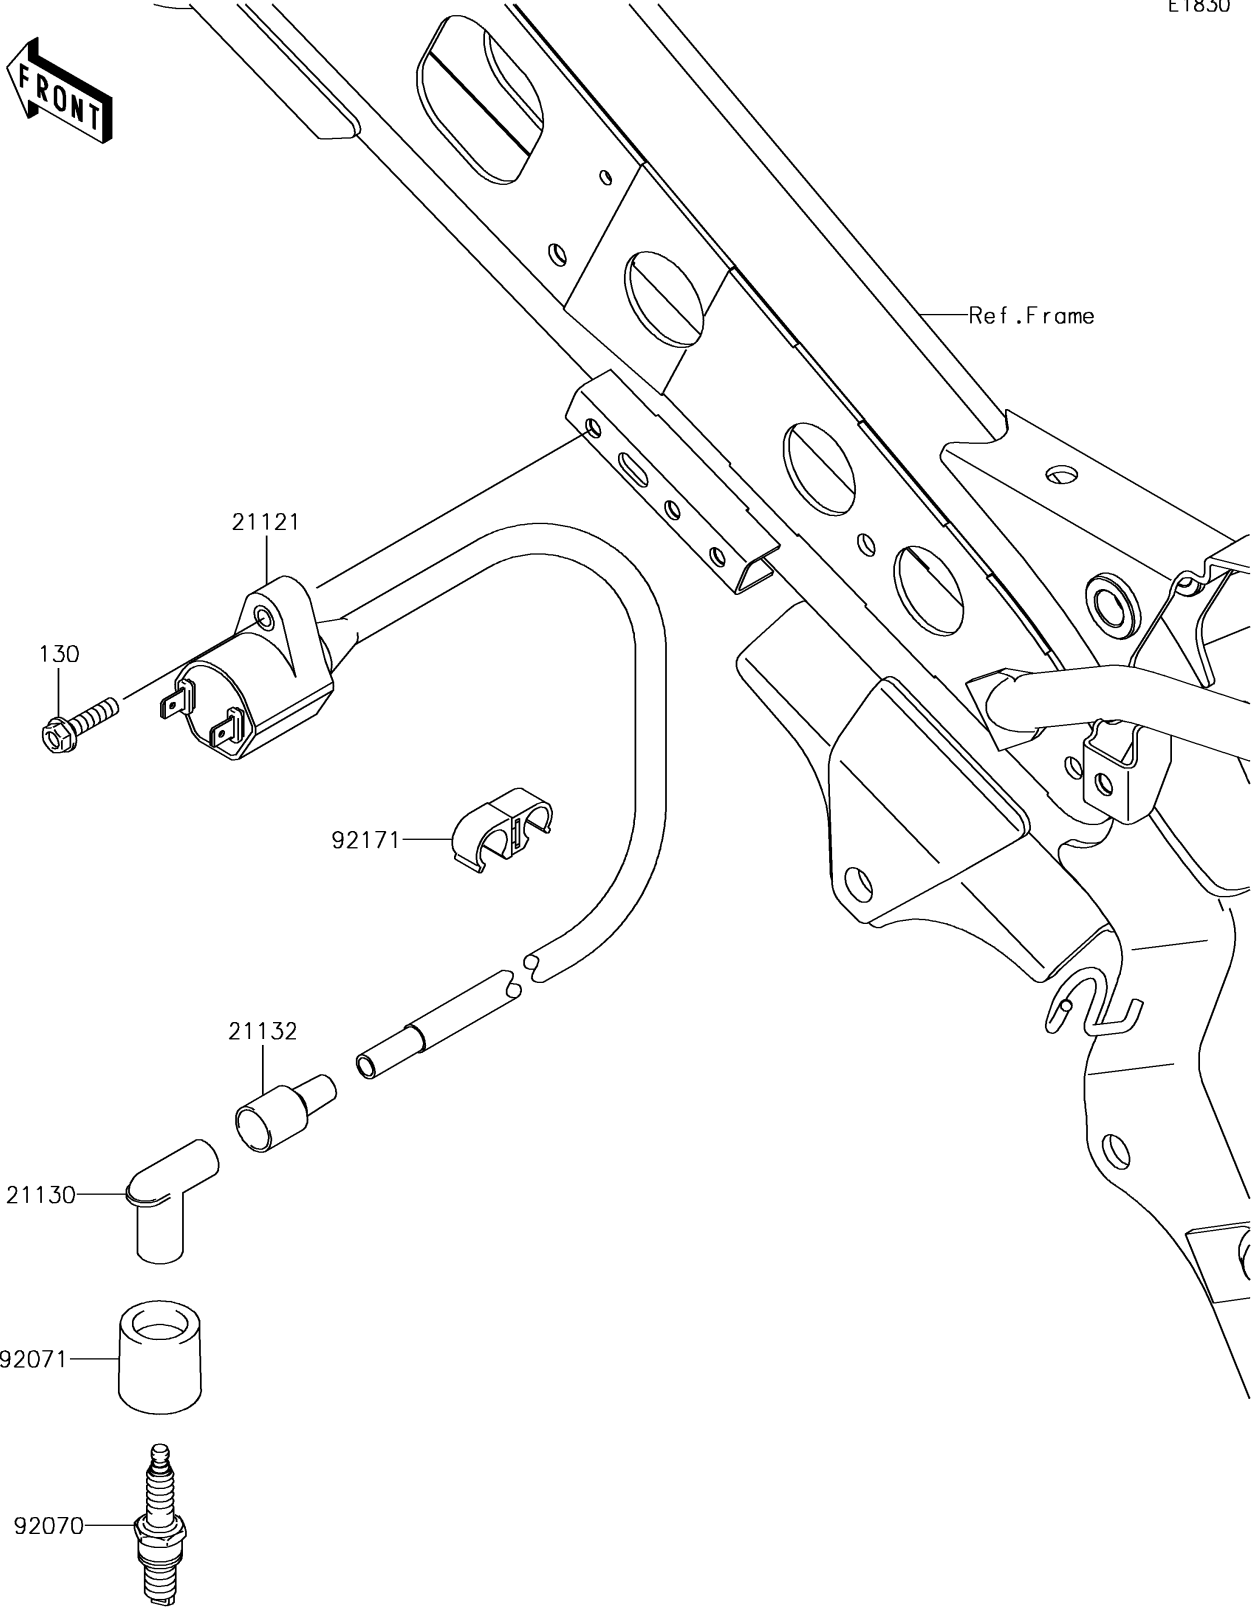

2015 KLX® 110L PARTS DIAGRAM

Ignition System

E1830

2015 KLX®110L PARTS LIST

Ignition System

ITEM NAME	PART NUMBER	QUANTITY
BOLT-FLANGED,5X20 (Ref # 130)	130BA0520	1
COIL-IGNITION (Ref # 21121)	21121-1311	1
CAP-SPARK PLUG (Ref # 21130)	21130-1003	1
GROMMET,HIGH TENSION (Ref # 21132)	21132-005	1
PLUG-SPARK,CR6HSA(NGK) (Ref # 92070)	92070-0023	1
GROMMET,PLUG CAP (Ref # 92071)	92071-1184	1
CLAMP (Ref # 92171)	92171-1487	1