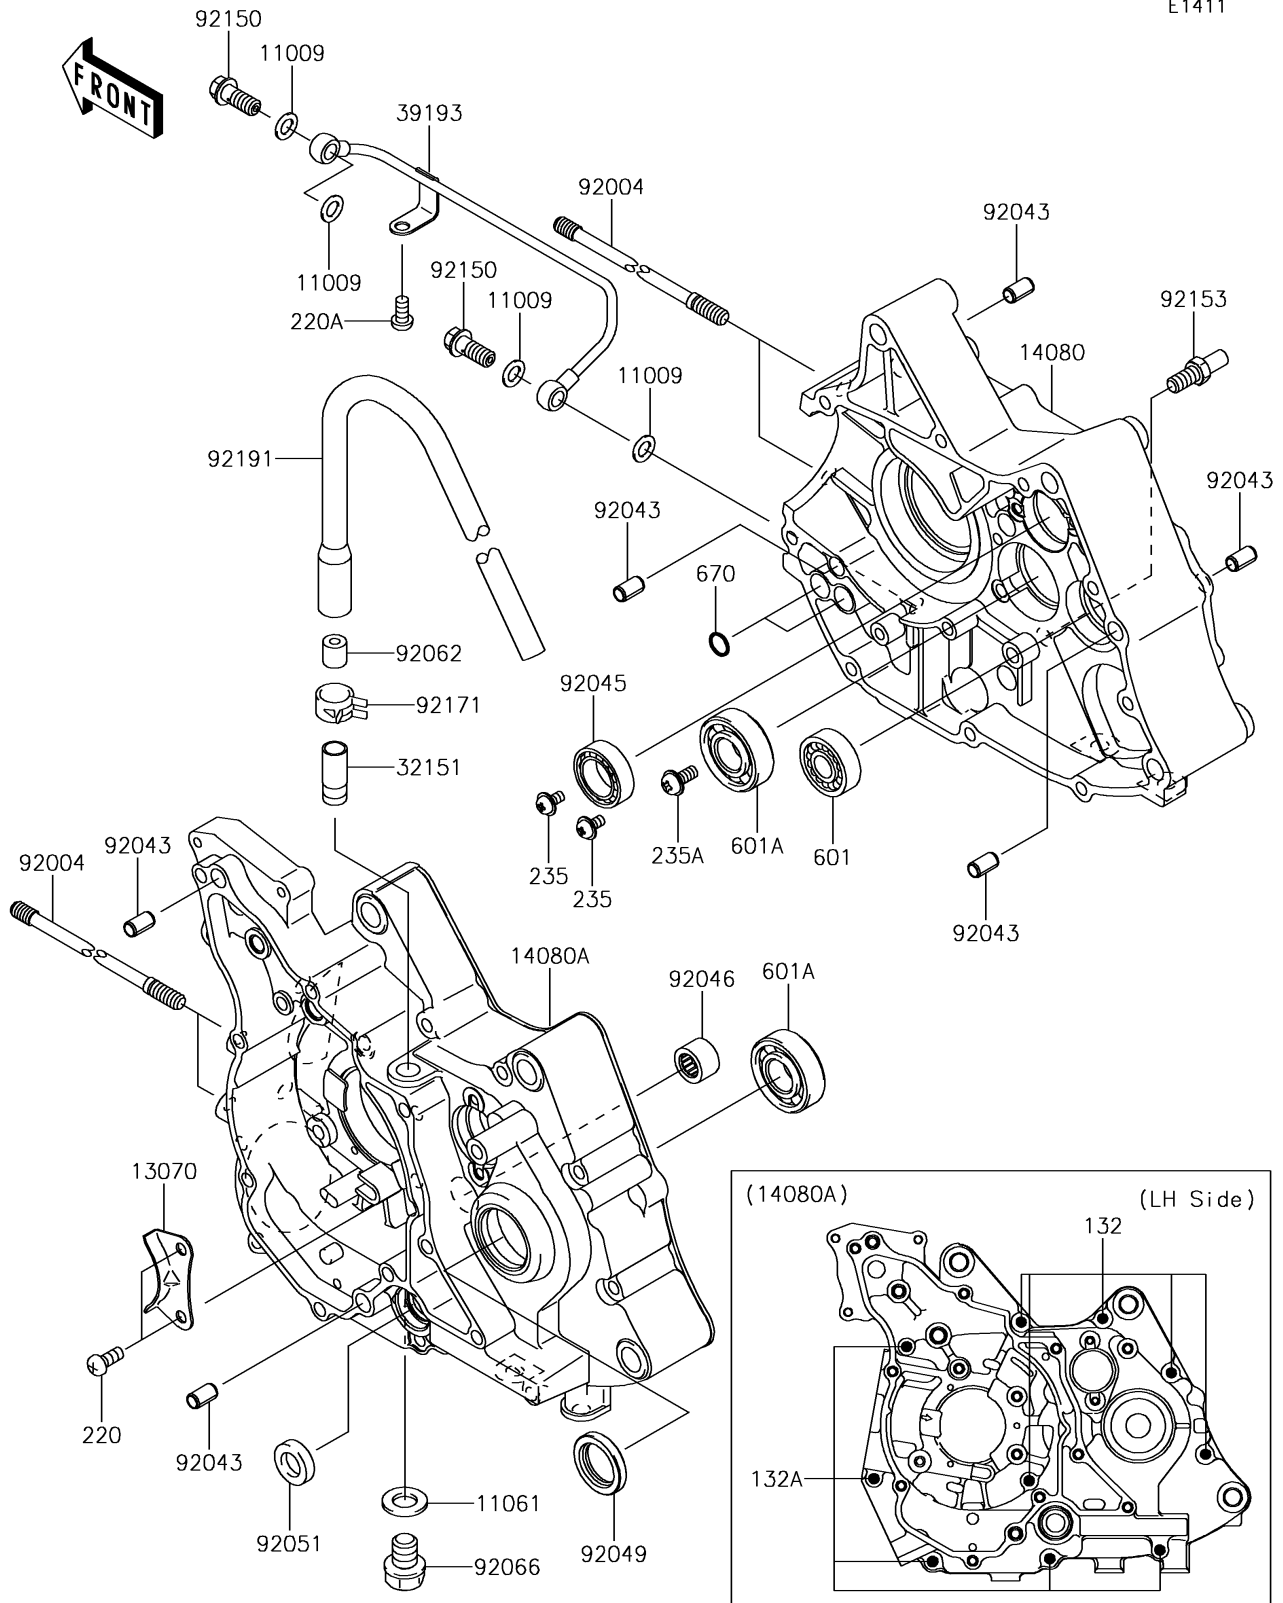

## 2017 KLX®110L PARTS DIAGRAM

Crankcase

E1411

## 2017 KLX®110L PARTS LIST

### Crankcase

ITEM NAME	PART NUMBER	QUANTITY
GASKET,8.2X14X1.0 (Ref # 11009)	11009-1344	1
GASKET,DRAIN PLUG (Ref # 11061)	11061-0265	1
GUIDE (Ref # 13070)	13070-1319	1
BOLT-FLANGED-SMALL,6X50 (Ref # 132)	132BD0650	1
BOLT-FLANGED-SMALL,6X75 (Ref # 132A)	132BD0675	1
CRANKCASE,RH (Ref # 14080)	14080-0080	1
CRANKCASE,LH (Ref # 14080A)	14080-0705	1
SCREW-PAN-CROS,6X14 (Ref # 220)	220AA0614	1
SCREW-PAN-CROS,6X12 (Ref # 220A)	220AD0612	1
SCREW-PAN-WP-CROS,5X10 (Ref # 235)	235AA0510	1
SCREW-PAN-WP-CROS,6X14 (Ref # 235A)	235AA0614	1
PIPE (Ref # 32151)	32151-1961	1
PIPE-OIL (Ref # 39193)	39193-1042	1
BEARING-BALL (Ref # 601)	601A6201	1
BEARING-BALL,#6203 (Ref # 601A)	601A6203	1
O RING,9.8X1.9 (Ref # 670)	670B1510	1
STUD,8X192 (Ref # 92004)	92004-0030	1
PIN,6.2X8X14 (Ref # 92043)	92043-0099	1
BEARING-BALL,6804 (Ref # 92045)	92045-1171	1
BEARING-NEEDLE,HK1312 (Ref # 92046)	92046-1148	1
SEAL-OIL (Ref # 92049)	92049-1429	1
SEAL-OIL,TB13225.5 (Ref # 92051)	92051-005	1
NOZZLE,5X11.5X12 (Ref # 92062)	92062-1090	1
PLUG,OIL DRAIN,12X15 (Ref # 92066)	92066-0768	1
BOLT,BANJO,8X20 (Ref # 92150)	92150-1556	1
BOLT,8X15.5 (Ref # 92153)	92153-1823	1
CLAMP (Ref # 92171)	92171-1055	1
TUBE,BREATHER (Ref # 92191)	92191-1724	1