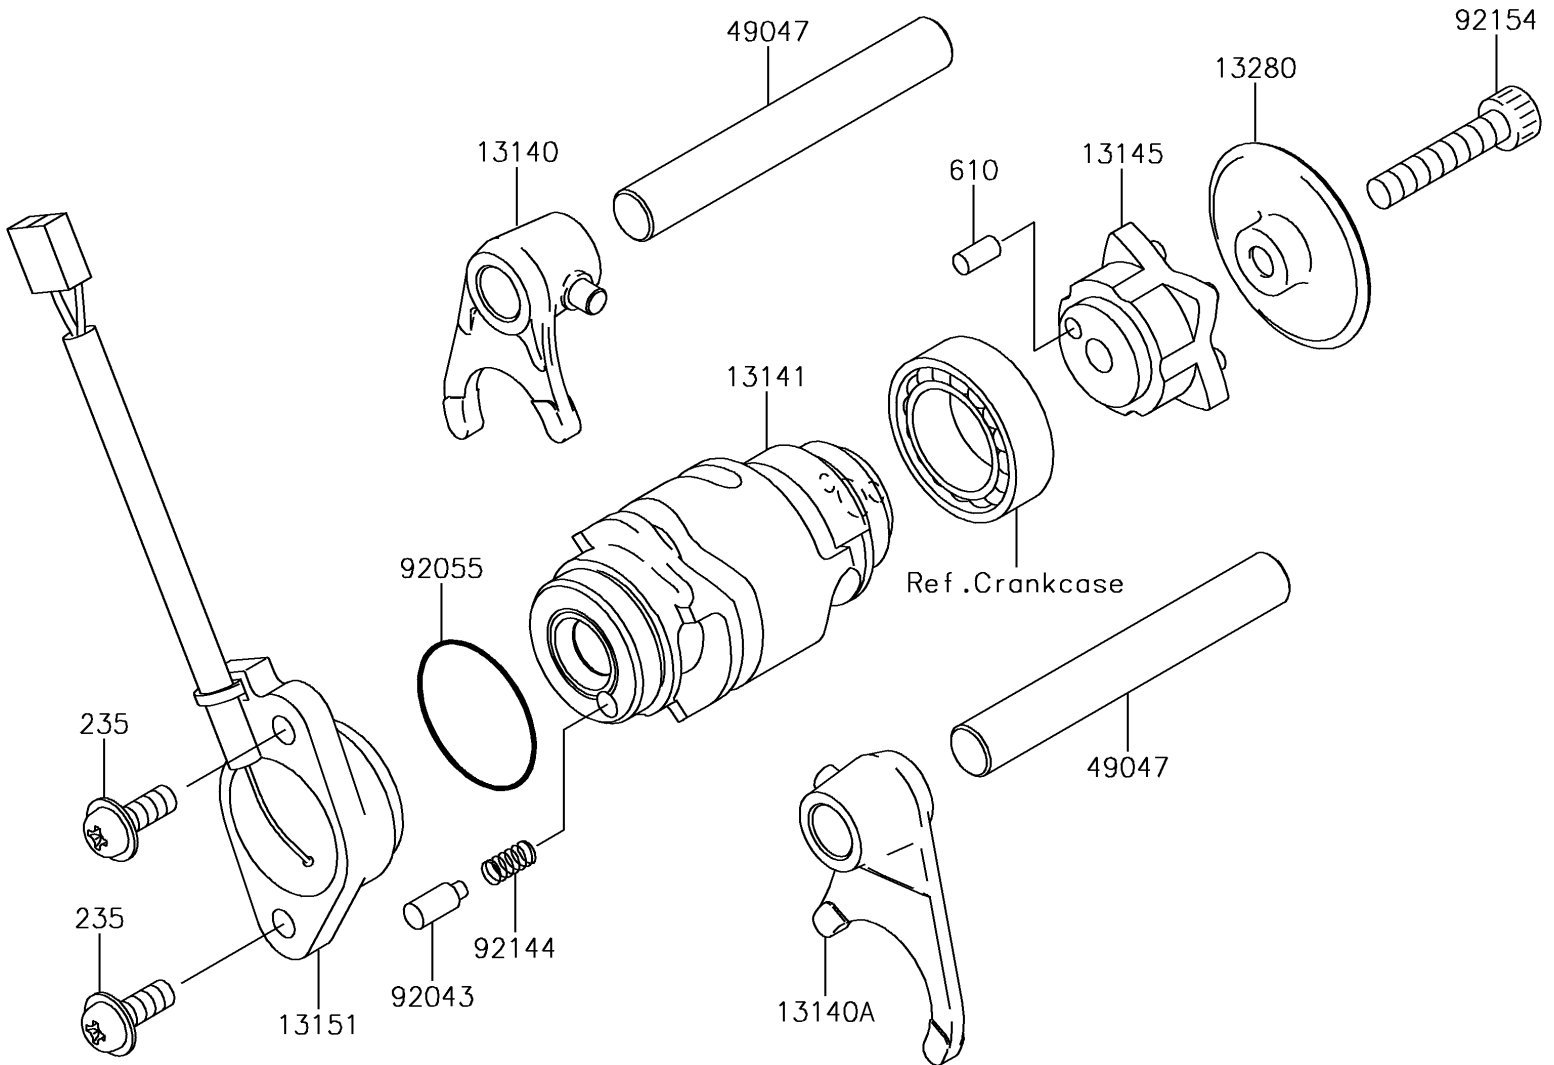

## 2017 KLX® 110L PARTS DIAGRAM

Gear Change Drum/Shift Fork(s)

E1362

## 2017 KLX®110L PARTS LIST

Gear Change Drum/Shift Fork(s)

ITEM NAME	PART NUMBER	QUANTITY
FORK-SHIFT (Ref # 13140)	13140-0036	1
FORK-SHIFT (Ref # 13140A)	13140-0037	1
DRUM-CHANGE (Ref # 13141)	13141-0053	1
CAM-CHANGE DRUM (Ref # 13145)	13145-0049	1
SWITCH-COMP (Ref # 13151)	13151-0051	1
HOLDER (Ref # 13280)	13280-1228	1
SCREW-PAN-WP-CROS,5X14 (Ref # 235)	235AA0514	1
ROD-SHIFT (Ref # 49047)	49047-1058	1
ROLLER,4X8 (Ref # 610)	610A0408	1
PIN (Ref # 92043)	92043-1385	1
RING-O,27.7X2.4 (Ref # 92055)	92055-091	1
SPRING (Ref # 92144)	92144-1245	1
BOLT,SOCKET,6X30 (Ref # 92154)	92154-0388	1