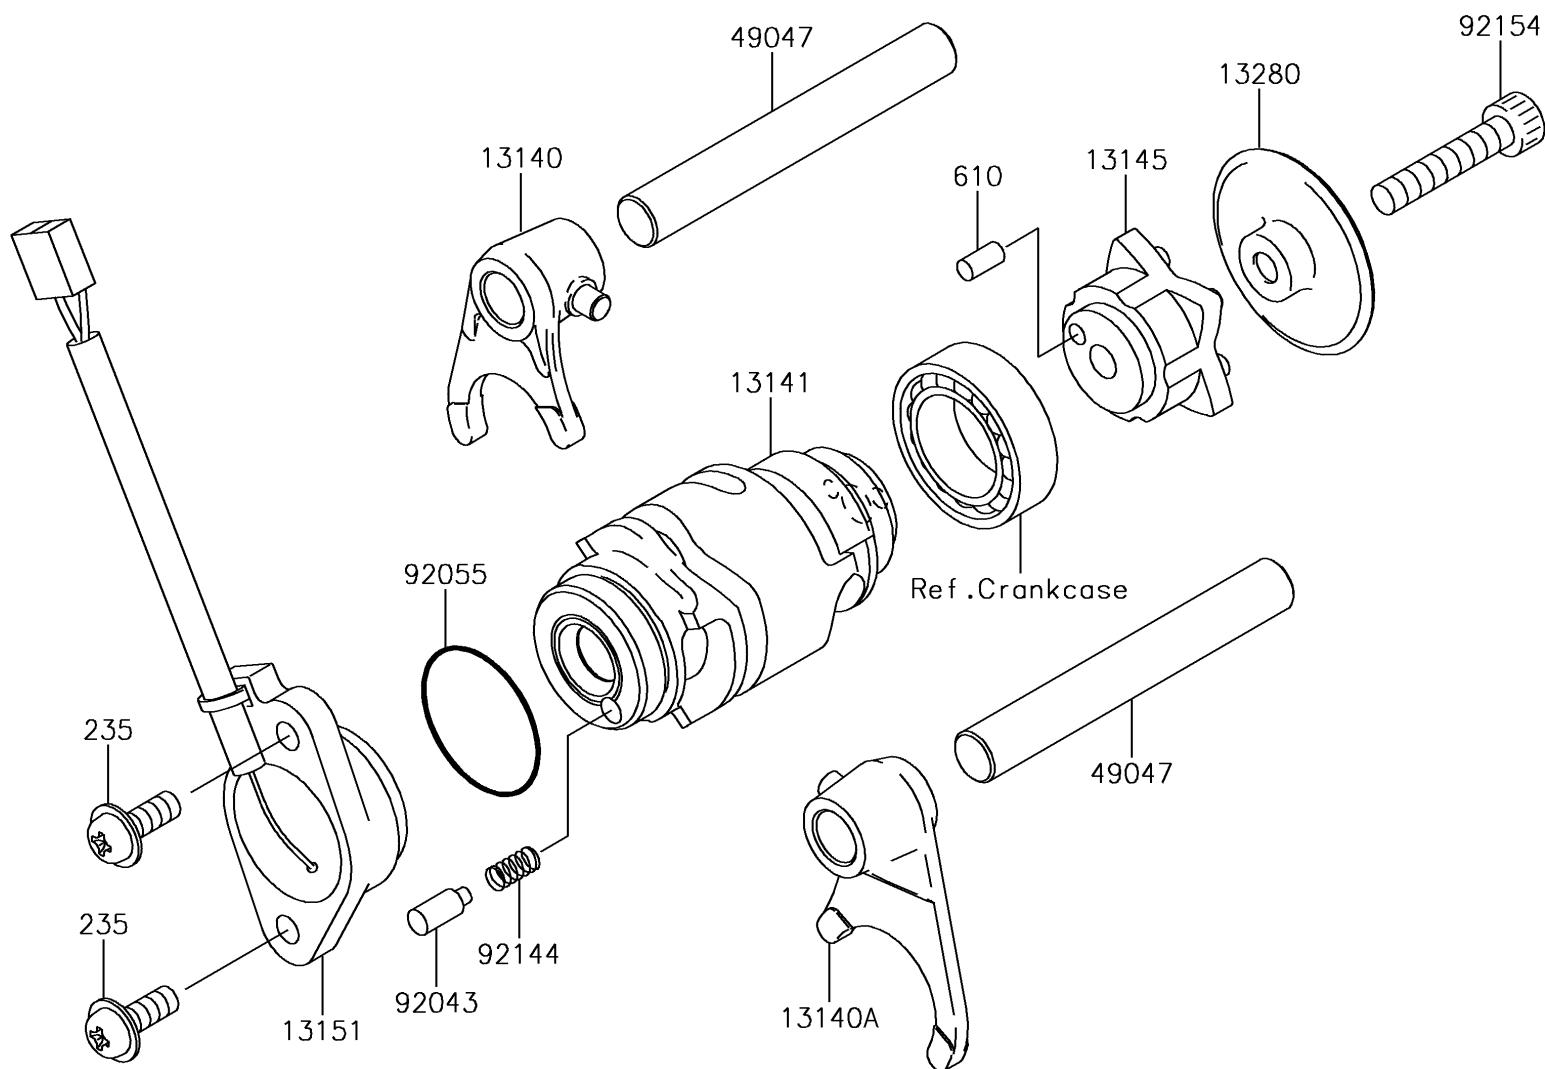

## 2015 KLX® 110L PARTS DIAGRAM

Gear Change Drum/Shift Fork(s)

E1362

## 2015 KLX® 110L PARTS LIST

Gear Change Drum/Shift Fork(s)

ITEM NAME	PART NUMBER	QUANTITY
FORK-SHIFT (Ref # 13140)	13140-0036	1
FORK-SHIFT (Ref # 13140A)	13140-0037	1
DRUM-CHANGE (Ref # 13141)	13141-0053	1
CAM-CHANGE DRUM (Ref # 13145)	13145-0049	1
SWITCH-COMP (Ref # 13151)	13151-0051	1
HOLDER (Ref # 13280)	13280-1228	1
SCREW-PAN-WP-CROS,5X14 (Ref # 235)	235AA0514	1
ROD-SHIFT (Ref # 49047)	49047-1058	1
ROLLER,4X8 (Ref # 610)	610A0408	1
PIN (Ref # 92043)	92043-1385	1
RING-O,27.7X2.4 (Ref # 92055)	92055-091	1
SPRING (Ref # 92144)	92144-1245	1
BOLT,SOCKET,6X30 (Ref # 92154)	92154-0388	1