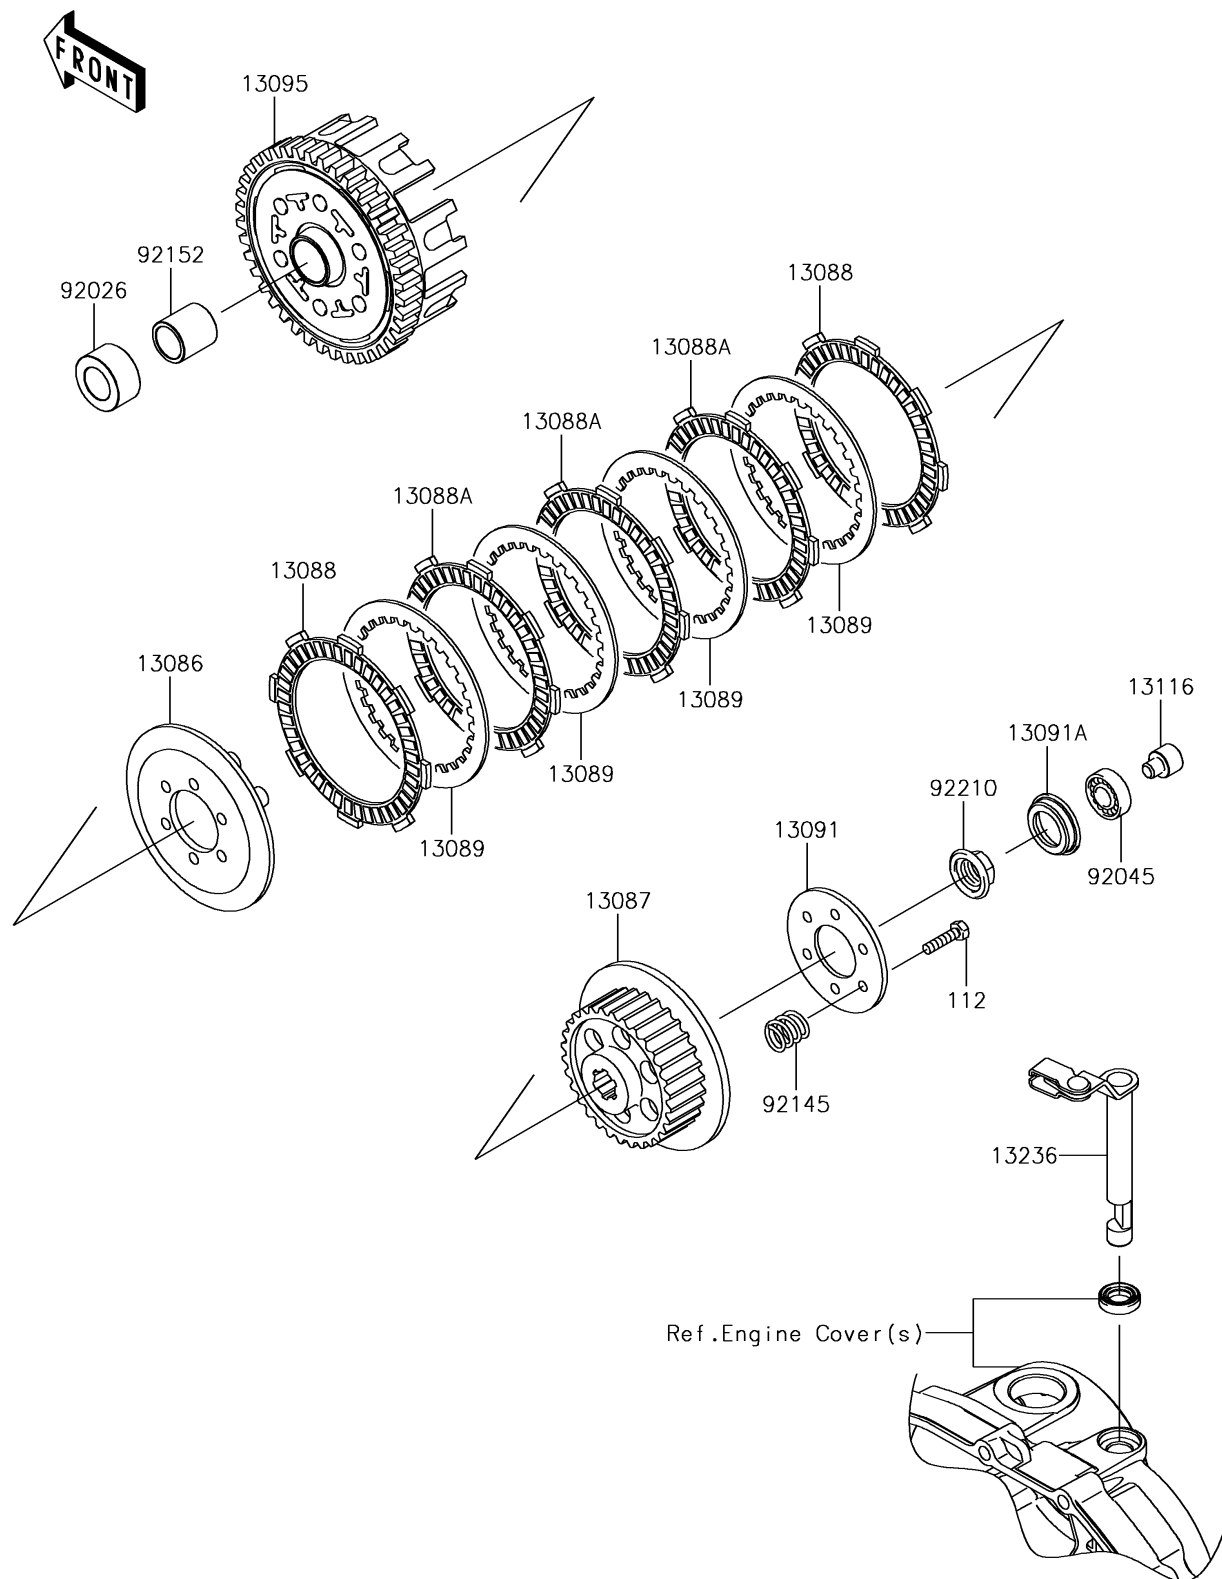

2017 KLX® 110L PARTS DIAGRAM

Clutch

E1350

2017 KLX®110L PARTS LIST

Clutch

ITEM NAME	PART NUMBER	QUANTITY
BOLT-UPSET,5X20 (Ref # 112)	112BA0520	1
WHEEL-CLUTCH (Ref # 13086)	13086-1065	1
HUB-CLUTCH (Ref # 13087)	13087-1151	1
PLATE-FRICTION (Ref # 13088)	13088-0047	1
PLATE-FRICTION (Ref # 13088A)	13088-0048	1
PLATE-CLUTCH (Ref # 13089)	13089-1087	1
HOLDER,CLUTCH (Ref # 13091)	13091-1782	1
HOLDER (Ref # 13091A)	13091-1787	1
HOUSING-COMP-CLUTCH (Ref # 13095)	13095-1403	1
ROD-PUSH (Ref # 13116)	13116-0038	1
LEVER-COMP (Ref # 13236)	13236-0177	1
SPACER (Ref # 92026)	92026-1605	1
BEARING-BALL,#628 (Ref # 92045)	92045-1123	1
SPRING (Ref # 92145)	92145-0713	1
COLLAR,17X22X22.7 (Ref # 92152)	92152-0393	1
NUT,14MM (Ref # 92210)	92210-1374	1