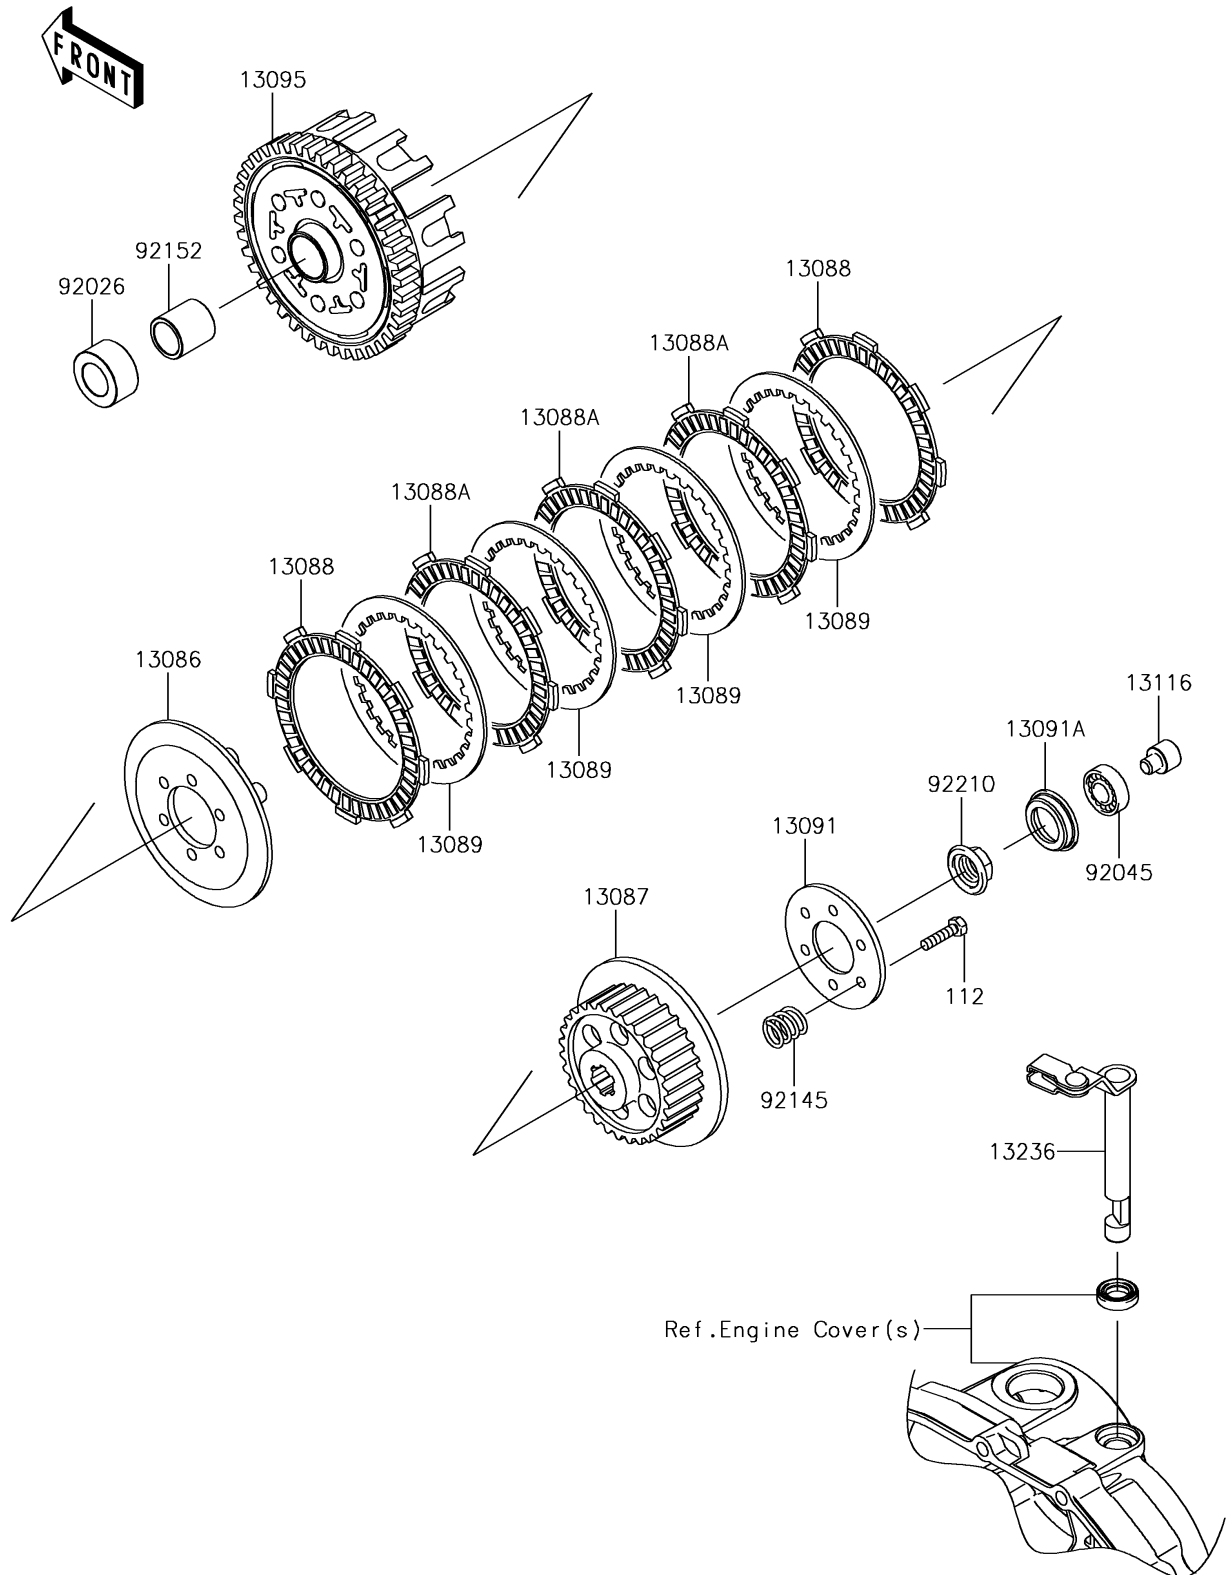

2015 KLX® 110L PARTS DIAGRAM

Clutch

E1350

2015 KLX®110L PARTS LIST

Clutch

ITEM NAME	PART NUMBER	QUANTITY
BOLT-UPSET,5X20 (Ref # 112)	112BA0520	1
WHEEL-CLUTCH (Ref # 13086)	13086-1065	1
HUB-CLUTCH (Ref # 13087)	13087-1151	1
PLATE-FRICTION (Ref # 13088)	13088-0047	1
PLATE-FRICTION (Ref # 13088A)	13088-0048	1
PLATE-CLUTCH (Ref # 13089)	13089-1087	1
HOLDER,CLUTCH (Ref # 13091)	13091-1782	1
HOLDER (Ref # 13091A)	13091-1787	1
HOUSING-COMP-CLUTCH (Ref # 13095)	13095-1403	1
ROD-PUSH (Ref # 13116)	13116-0038	1
LEVER-COMP (Ref # 13236)	13236-0177	1
SPACER (Ref # 92026)	92026-1605	1
BEARING-BALL,#628 (Ref # 92045)	92045-1123	1
SPRING (Ref # 92145)	92145-0713	1
COLLAR,17X22X22.7 (Ref # 92152)	92152-0393	1
NUT,14MM (Ref # 92210)	92210-1374	1